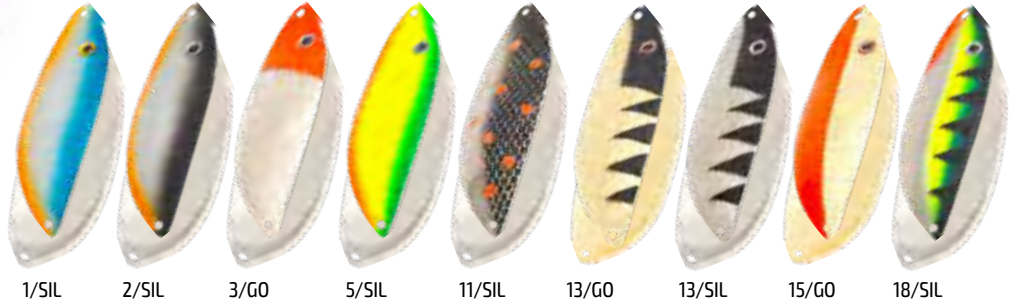

* При заказе блесны укажите в артикуле нужный Вам «цвет».
Например: **BL-UR85-19-14/GO**

Удачная

EXPERT
SERIES

1/SIL 3/SIL 4/SIL 5/SIL 6/SIL 12/SIL 13/GO 13/SIL 14/SIL 15/GO 14/GO

Наименование	Длина (мм)	Вес (г)	Артикул*
Удачная 60	60,0	15,0	BL-UD60-15-(цвет)
Удачная 80	80,0	18,0	BL-UD80-18-(цвет)

* При заказе блесны укажите в артикуле нужный Вам «цвет».
Например: **BL-UD80-18-13/GO**

ИСКУССТВЕННЫЕ ПРИМАНКИ

Крокодил

EXPERT
SERIES

Наименование	Длина (мм)	Вес (г)	Артикул*
Крокодил 70	70,0	15,0	BL-KR70-15-(цвет)

* При заказе блесны укажите в артикуле нужный Вам «цвет».
Например: **BL-KR70-15-1/SIL**

1/SIL 2/SIL 3/GO 5/SIL 11/SIL 13/GO 13/SIL 15/GO 18/SIL

Прохоровка

EXPERT
SERIES

Наименование	Длина (мм)	Вес (г)	Артикул*
Прохоровка 80	80,0	18,0	BL-PH80-18-(цвет)
Прохоровка 80	80,0	25,0	BL-PH80-25-(цвет)