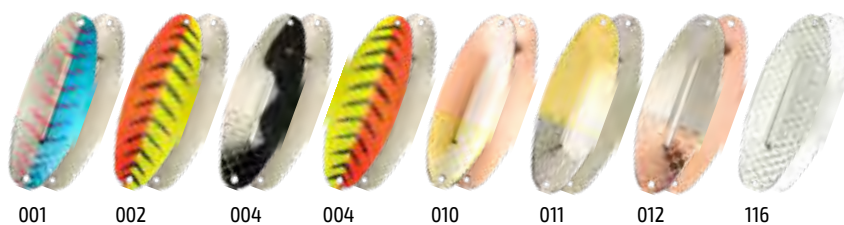

Наименование	Длина (мм)	Вес (г)	Артикул*
Berkut 80	80,0	15,0	BL-1031-15-(цвет)
Berkut 100	100,0	25,0	BL-1032-25-(цвет)

* При заказе блесны укажите в артикуле нужный Вам «цвет». Например: BL-1031-15-119

Cleo

Fishing Expert series

Cleo — характеризуется плавной и размашистой игрой. Применяется при ловле в озерах и при медленном течении. Одна из лучших блесен для ловли щуки.

Наименование	Длина (мм)	Вес (г)	Артикул*
Cleo 70	70,0	18,0	BL-1055-18-(цвет)
Cleo 80	80,0	25,0	BL-1056-25-(цвет)
Cleo 100	100,0	35,0	BL-1057-35-(цвет)

* При заказе блесны укажите в артикуле нужный Вам «цвет». Например: BL-1055-18-119

Henz

Fishing Expert series

Henz — по мнению многих специалистов, лучшая блесна для ловли щуки. Характеризуется активной игрой и универсальностью применения. Изначально была разработана для ловли маски в Канаде и Северной Америке. Хорошо зарекомендовала себя при ловле трофейных экземпляров на отечественных водоемах.