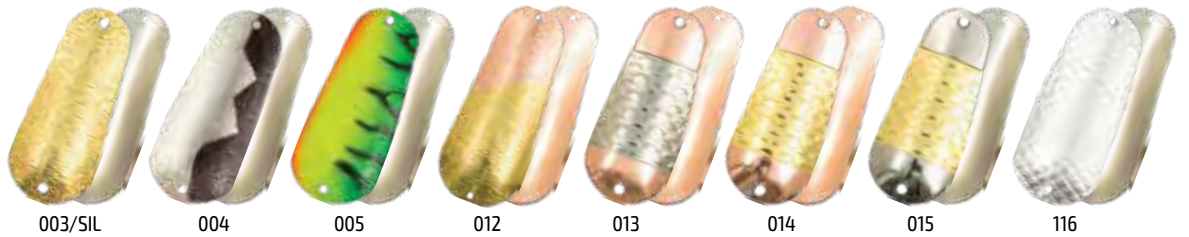

Shtorling

Fishing Expert series

Shtorling — проверенная временем блесна, с давних пор используемая отечественными рыбаками, универсальна в применении: озерная и речная ловля. Быстрая и медленная проводка, рывковая проводка, троллинг.

* При заказе блесны укажите в артикуле нужный Вам «(цвет)». Например: BL-1001-11-119

Spirit

Fishing Expert series

Spirit — это колебалка для ловли по большой воде, для ловли на струе и порогах. Тяжелая и прогонистая, она создана специально для ловли семги, лосося, кумжи и форели.