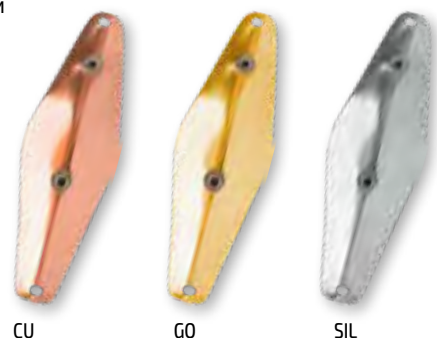

Классическая форма, используемая рыболовами уже более 100 лет. Имеет широкую амплитуду колебаний, за счет чего позволяет выманить из трудно доступных мест хищника. Рекомендована для ловли крупной щуки.

Артикул*	Длина (мм)	Вес (г)
ALUR1-15-(цвет)	90,0	15,0

* При заказе блесны укажите в артикуле нужный Вам «цвет». Например: **ALUR1-15-CU**

CU GO SIL