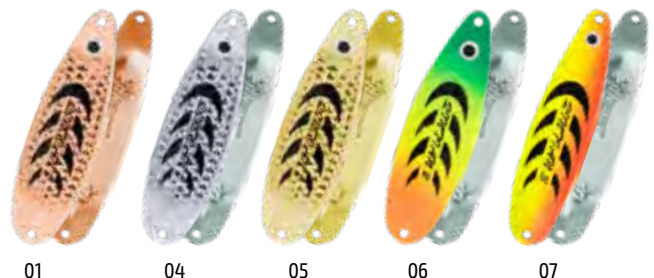

ИСКУССТВЕННЫЕ ПРИМАНКИ