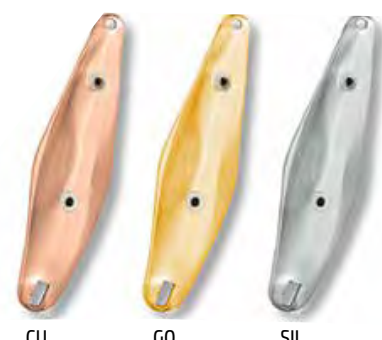

Артикул*	Длина (мм)	Вес (г)
ALK2-15-(цвет)	70,0	15,0

* При заказе блесны укажите в артикуле нужный Вам «цвет». Например: **ALK2-15-CU**

Prohorovka

Legend series

Классическая форма блесны в варианте незацепляйки. Рекомендована для ловли на среднем течении и стоячей воде с густой растительностью. При ловле в коряжнике, благодаря своей форме, хорошо «отбивает» коряги.

Артикул*	Длина (мм)	Вес (г)
ALP1-15-(цвет)	80,0	15,0

* При заказе блесны укажите в артикуле нужный Вам «цвет». Например: **ALP1-15-CU**

CU GO SIL

Prohorovka двойник

Legend series

Классическая форма блесны в варианте незацепляйки. Рекомендована для ловли на среднем течении и стоячей воде с густой растительностью. При ловле в коряжнике, благодаря своей форме, хорошо «отбивает» коряги.

Артикул*	Длина (мм)	Вес (г)
ALP2-15-(цвет)	80,0	15,0

* При заказе блесны укажите в артикуле нужный Вам «цвет». Например: **ALP2-15-CU**

CU GO SIL

Nyrok

Legend series

Классическая форма блесны в варианте незацепляйки. Рекомендована для ловли на среднем течении и стоячей воде с густой растительностью. При ловле в коряжнике, благодаря своей форме, хорошо «отбивает» коряги.