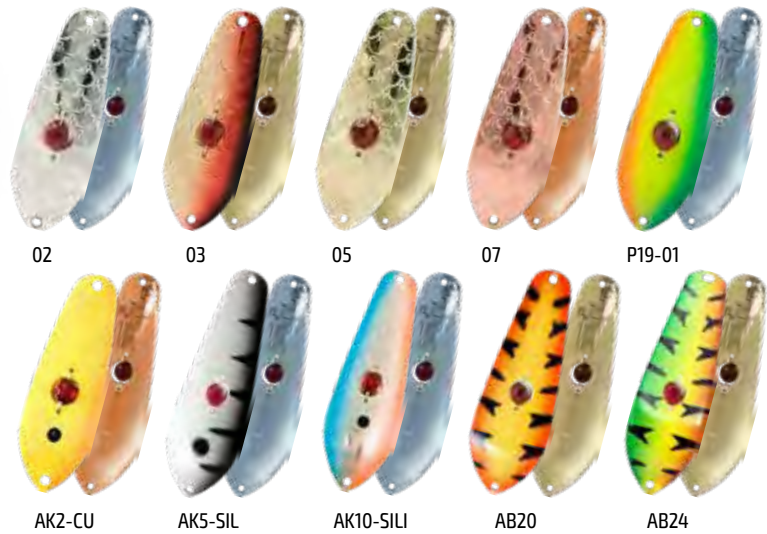

Action Series

Aver

Aver — колеблющаяся блесна, используемая для ловли троллингом и в заброс. Наилучшие результаты достигаются поздней осенью в холодной воде.

Наименование	Длина (мм)	Вес (г)	Артикул*
Aver 70	70	12,0	P1702-12-(цвет)
Aver 70	70	20,0	P1702-20-(цвет)
Aver 90	90	21,0	P1703-21-(цвет)
Aver 90	90	28,0	P1703-28-(цвет)

* При заказе блесны укажите в артикуле нужный Вам «цвет». Например: **P1703-28-05**

Наименование	Длина (мм)	Вес (г)	Артикул*
Aver Eyes 70	70	21,0	P1602-20-(цвет)
Aver Eyes 90	90	21,0	P1602-21-(цвет)
Aver Eyes 90	90	21,0	P1603-21-(цвет)
Aver Eyes 90	90	28,0	P1603-28-(цвет)

* При заказе блесны укажите в артикуле нужный Вам «цвет». Например: **P1603-28-05**

Aver Eyes

Aver Eyes — колеблющаяся блесна с «глазом», используемая для ловли троллингом и в заброс. Наилучшие результаты достигаются поздней осенью в холодной воде.

Bird

Bird — блесна предназначена для ловли по холодной воде. Весной хорошо ловят яркие цвета, а осенью естественные. Подходит для ловли в заброс и для троллинга.

Наименование	Длина (мм)	Вес (г)	Артикул*
Bird 60	60	8,0	P2202-8-(цвет)
Bird 60	60	12,0	P2202-12-(цвет)
Bird 75	75	12,0	P2203-12-(цвет)
Bird 75	75	17,0	P2203-17-(цвет)
Bird 75	75	18,0	P2203-18-(цвет)
Bird 90	90	18,0	P2204-18-(цвет)
Bird 90	90	26,0	P2204-26-(цвет)