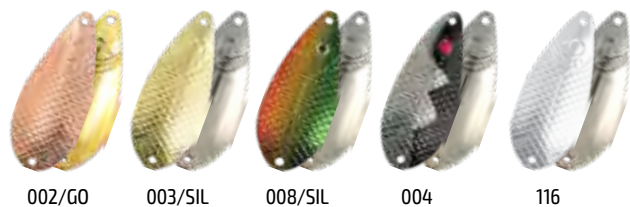

ИСКУССТВЕННЫЕ ПРИМАНКИ