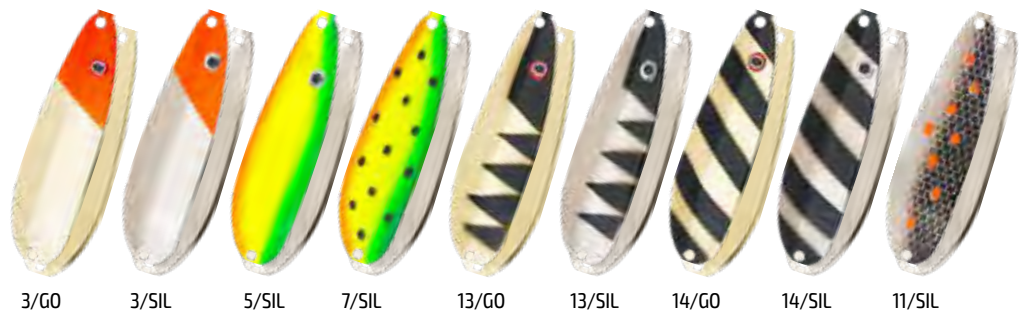

Нырок

EXPERT
SERIES

3/GO 3/SIL 5/SIL 7/SIL 13/GO 13/SIL 14/GO 14/SIL 11/SIL

Наименование	Длина (мм)	Вес (г)	Артикул*
Нырок 65	65,0	17,0	BL-NR65-17-(цвет)

* При заказе блесны укажите в артикуле нужный Вам «цвет».
Например: **BL-NR65-17-14/GO**

ИСКУССТВЕННЫЕ ПРИМАНКИ