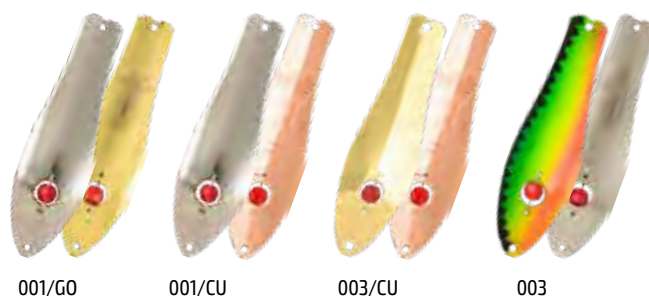

Action Series

Aver

Aver — колеблющаяся блесна, используемая для ловли троллингом и в заброс. Наилучшие результаты достигаются поздней осенью в холодной воде.

Наименование	Длина (мм)	Вес (г)	Артикул*
Aver 70	70	12,0	P1702-12-(цвет)
Aver 70	70	20,0	P1702-20-(цвет)
Aver 90	90	21,0	P1703-21-(цвет)
Aver 90	90	28,0	P1703-28-(цвет)

* При заказе блесны укажите в артикуле нужный Вам «цвет». Например: **ARS-50-14-SIL/GO**

River Trout

ACTION
SERIES

Блесна River Trout с оригинальной формой тела предназначена для ловли лососевых на течении. Приманка обладает превосходными полетными характеристиками, что позволяет рыболову делать дальние прицельные забросы даже при сильном встречном ветре. Широкая активная игра создает мощнейшие колебания в толще воды, провоцируя лосося на атаку.

Fishing Expert Series

Professor

Fishing Expert
series

Professor — уникальная блесна для ловли форели, кумжи и лосося. Отлично подходит для малых речек со средним или быстрым течением. Рекомендована для ловли жереха, головля и окуня.

Наименование	Длина (мм)	Вес (г)	Артикул*
Professor	50,0	13,0	BL-1061-13-(цвет)

* При заказе блесны укажите в артикуле нужный Вам «цвет». Например: **BL-1061-13-003/CU**

Berkut

Fishing Expert series

Berkut — уникальная колеблющаяся блесна от Akara. Рифленая поверхность одной из сторон блесны делает их сопротивление в воде разным. За счет этого приманка имеет «порхающую» игру, отличную от своих аналогов.