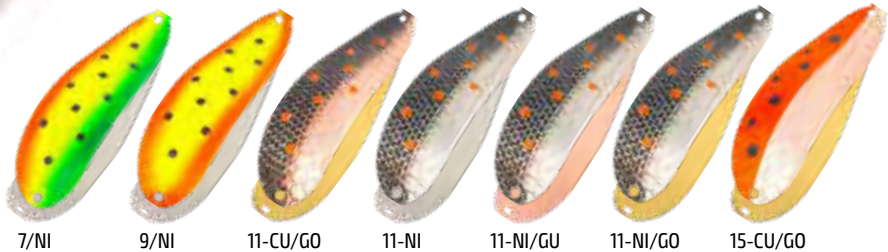

Наименование	Длина (мм)	Вес (г)	Артикул*
Семга 80	80,0	17,0	BL-SM80-17-(цвет)
Семга 80	80,0	22,0	BL-SM80-22-(цвет)
Семга 80	80,0	27,0	BL-SM80-27-(цвет)
Семга 80	80,0	33,0	BL-SM80-33-(цвет)
Семга 80	80,0	41,0	BL-SM80-41-(цвет)

* При заказе блесны укажите в артикуле нужный Вам «цвет».
Например: **BL-SM80-17-24-NI**