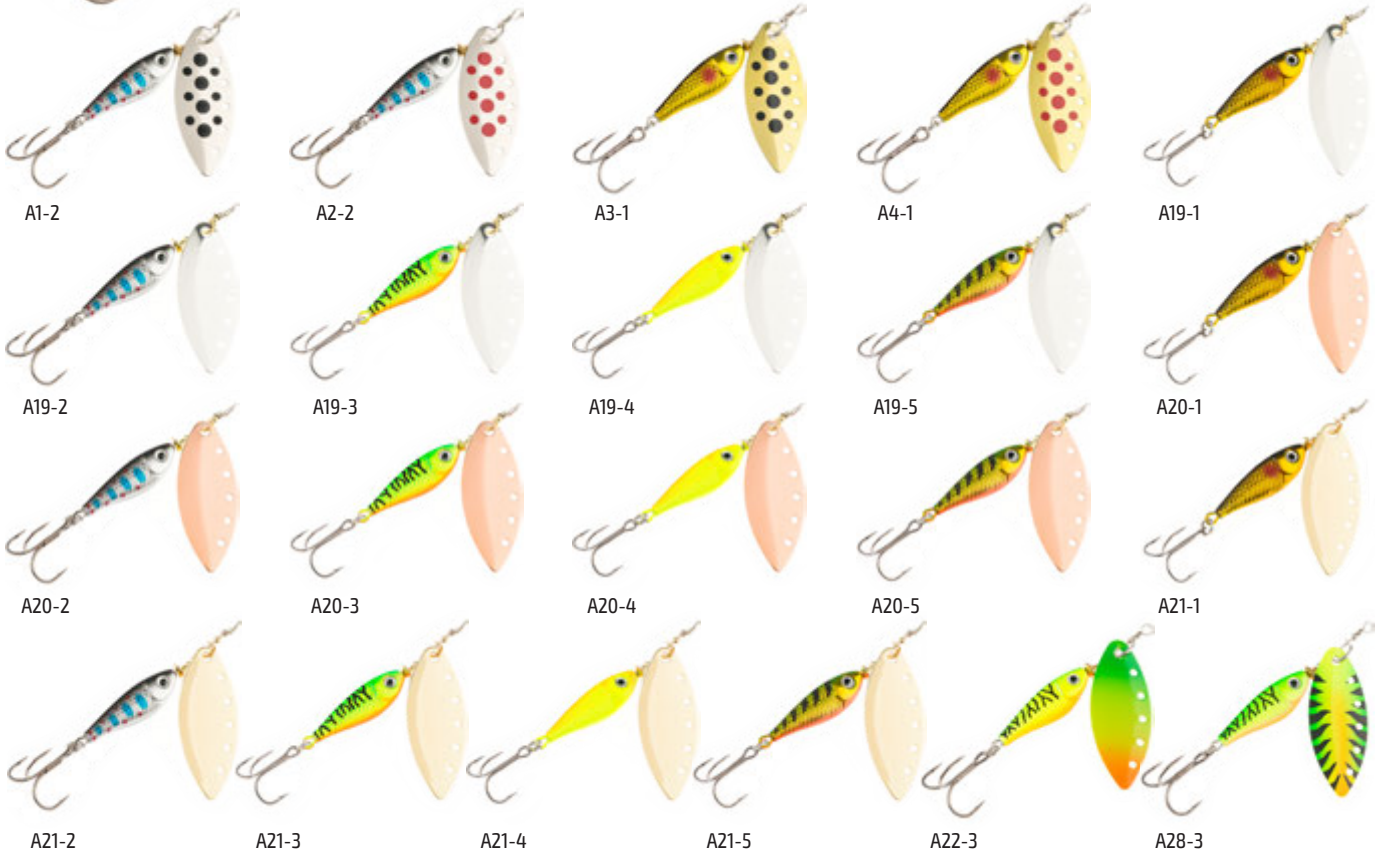

Наименование	Вес (г)	Артикул*
De-Long 2	8,0	0202-8-(цвет)
De-Long 3	13,0	0203-13-(цвет)
De-Long 4	20,0	0204-20-(цвет)

* При заказе блесны укажите в артикуле нужный Вам «(цвет)». Например: 0202-8-A19

Libra

ACTION
SERIES

NON-FERROUS METALS

Libra — комбинированная блесна для дальнего заброса. Лепесток с одной стороны (перфорированный) имеет меньшее лобовое сопротивление чем с другой, что позволяет ему моментально заводиться. Положительные отзывы показали отличную уловистость этой блесны. Форма лепестка - легендарный long, а тело выполнено в виде натуральной рыбки. Есть возможность смены тройника.

Название	Вес (г)	Артикул*
Libra 2	8,0	4302-8-(цвет 1)-(цвет 2)
Libra 3	11,0	4303-11-(цвет 1)-(цвет 2)
Libra 4	16,0	4304-12-(цвет 1)-(цвет 2)
Libra 5	18,0	4305-18-(цвет 1)-(цвет 2)

* При заказе блесны укажите в артикуле нужный Вам «(цвет)». Цвет 1 - цвет тела, Цвет 2 - цвет лепестка. Например: 4304-12-A20-2