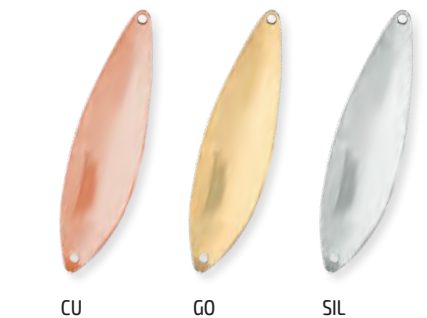

Классическая форма, используемая рыбаками уже более 100 лет. Блесна удачная во всех планах. Отличные полетные характеристики, и позволяют использовать блесну для дальнего заброса. Имеет привлекательную для хищника игру на всех скоростях проводки. Часто используется для ловли судака и лосося на дорожку. Рекомендована для всех типов хищных рыб.

Артикул*	Длина (мм)	Вес (г)
ALUD-15-(цвет)	80,0	15,0

* При заказе блесны укажите в артикуле нужный Вам «цвет». Например: **ALUD-15-CU**