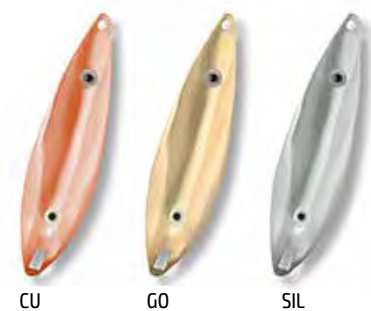

Артикул*	Длина (мм)	Вес (г)
ALUD1-15-(цвет)	80,0	15,0

* При заказе блесны укажите в артикуле нужный Вам «цвет». Например: **ALUD1-15-CU**

Udachnaja двойник

Legend
series

Классическая форма, используемая рыбаками уже более 100 лет. Блесна удачная во всех планах. Отличные полетные характеристики позволяют использовать блесну для дальнего заброса. Имеет привлекательную для хищника игру на всех скоростях проводки. За счет крючка незацепляйки позволяет выманить хищника из густой растительности и коряжника.

Артикул*	Длина (мм)	Вес (г)
ALUD2-15-(цвет)	80,0	15,0

* При заказе блесны укажите в артикуле нужный Вам «цвет». Например: **ALUD2-15-CU**

Krokodil

Legend
series

Классическая форма, проверенная несколькими поколениями рыбаков, теперь и в варианте незацепляйки. Имеет среднечастотную размашистую игру, хорошо привлекает хищников с дальних расстояний. Идеальный вариант для ловли на заросших участках водоемов, в траве и коряжниках.