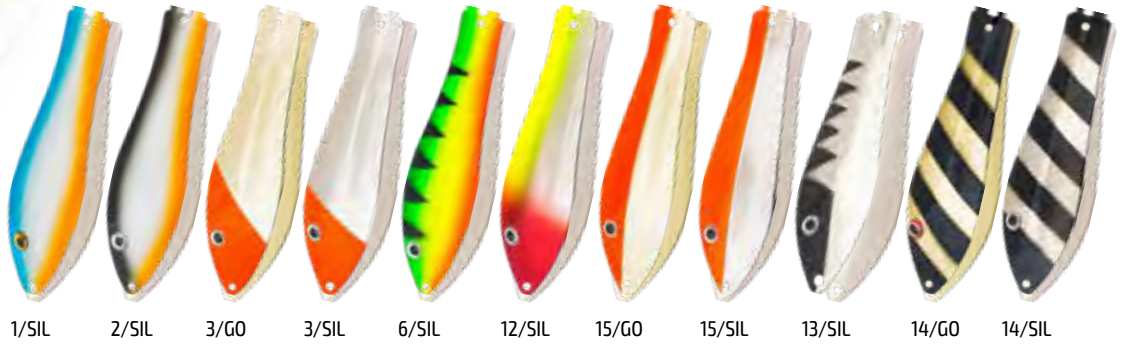

Наименование	Длина (мм)	Вес (г)	Артикул*
Профи 80	80,0	10,0	BL-PR80-10-(цвет)
Профи 95	95,0	21,0	BL-PR95-21-(цвет)

* При заказе блесны укажите в артикуле нужный Вам «цвет».
Например: **BL-PR95-21-15/GO**

ИСКУССТВЕННЫЕ ПРЯМАНКИ