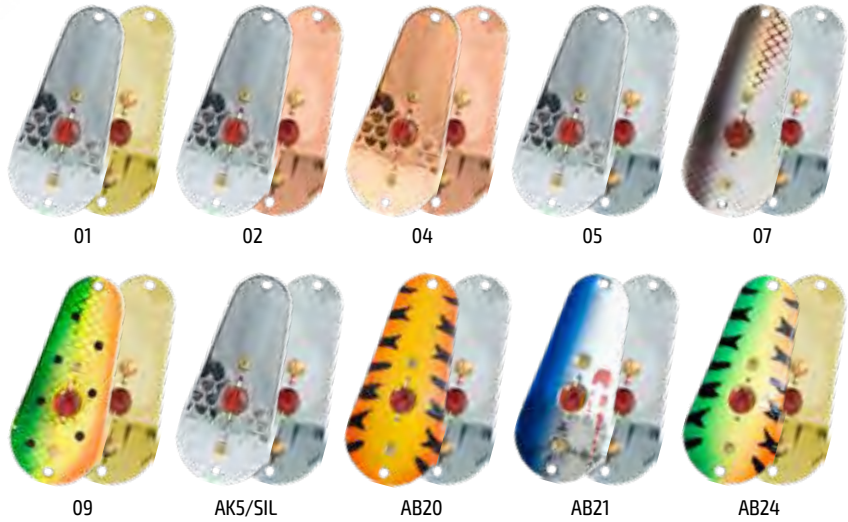

* При заказе блесны укажите в артикуле нужный Вам «цвет». Например: P4701-15-01

Finka

Finka — незацепляйка с классической формой авер, благодаря своей медленной проводке позволяет «достать» из травы и коряг даже самого неактивного хищника.

Наименование	Длина (мм)	Вес (г)	Артикул*
Finka CNS70	70	10,0	AWF-CNS80-(цвет)
Finka CNS80	90	18,0	AWF-CNS80-(цвет)
Finka CNS100	100	18,0	AWF-CNS100-(цвет)

* При заказе блесны укажите в артикуле нужный Вам «цвет». Например: P3102-10-02

Runner

ACTION
SERIES

Runner — незацепляйка с широким телом и размашистой игрой. При ловле в тряснике и коряжнике, благодаря своей высокой амплитуде колебаний, ударяется о них, что привлекает хищника и провоцирует его на хватку.

Наименование	Длина (мм)	Вес (г)	Артикул*
Runner 56	56	150	P4801-15-(цвет)
Runner 65	65	26,0	P4801-26-(цвет)

* При заказе блесны укажите в артикуле нужный Вам «цвет». Например: **P4802-26-01**

Atom

Legend
series