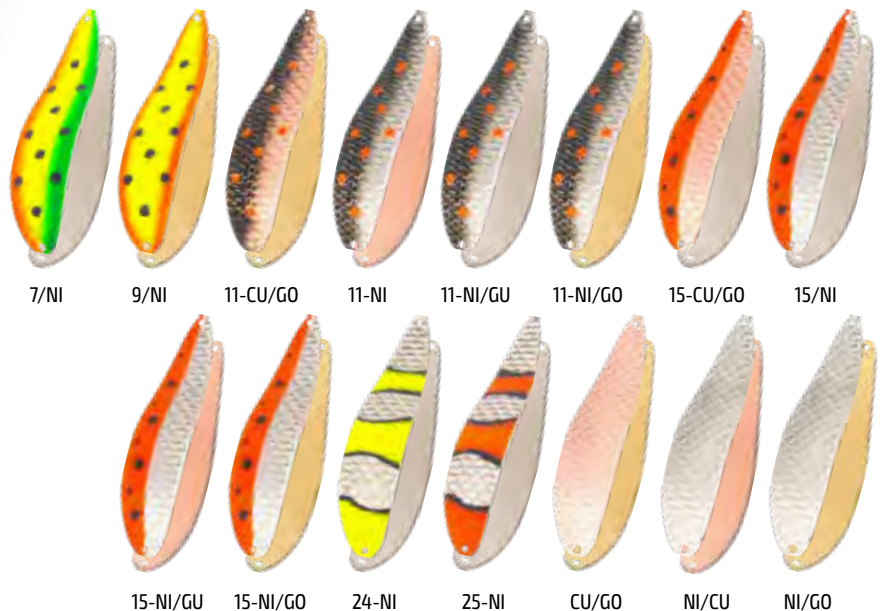

* При заказе блесны укажите артикул нужной Вам модели. Например: **1103-7-01**

Salmon Series

Коллеблющиеся блесны Akara серии Salmon. Пожалуй, одни из лучших колебалок для ловли лососёвых пород рыб. Благодаря специально разработанным и многократно испытанным формам, приманки создают в воде мощнейшие колебания и великолепно провоцируют хищника на атаку. Варианты различных моделей, весов и размеров позволяют ловить ими как на носе течением при боковых забросах, так и в ямах, с несильным течением. Благодаря своей сильно изогнутой фор-

ме, блесны обладают мелкой высокочастотной игрой, меняющейся по амплитуде, в зависимости от размера и веса, что как раз так нравится лососёвым. Щука, окунь, судак и пассивный жерех, тоже не оставят данные приманки без внимания. Из-за особенностей прямой проводки на лёгкие веса Akara Salmon можно успешно ловить по мелководным перекатистым речкам и травянистым озёрам.

* При заказе блесны укажите в артикуле нужный Вам «цвет». Например: **BL-KJ70-24-CU/GO**

Кета

SALMON
SERIES

Наименование	Длина (мм)	Вес (г)	Артикул*
Кета 85	85,0	18,0	BL-KT85-18-(цвет)
Кета 85	85,0	22,0	BL-KT85-22-(цвет)
Кета 85	85,0	26,0	BL-KT85-26-(цвет)
Кета 85	85,0	30,0	BL-KT85-30-(цвет)

* При заказе блесны укажите в артикуле нужный Вам «цвет». Например: **BL-KT85-30-15-CU/GO**

Семга

SALMON
SERIES

Наименование	Длина (мм)	Вес (г)	Артикул*
Семга 80	80,0	17,0	BL-SM80-17-(цвет)
Семга 80	80,0	22,0	BL-SM80-22-(цвет)
Семга 80	80,0	27,0	BL-SM80-27-(цвет)
Семга 80	80,0	33,0	BL-SM80-33-(цвет)
Семга 80	80,0	41,0	BL-SM80-41-(цвет)