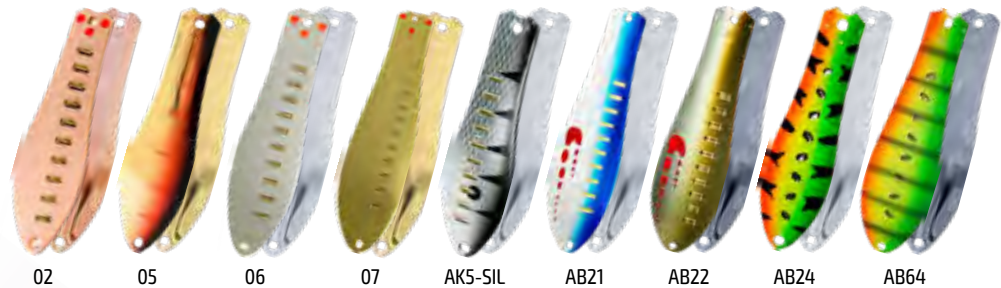

Profi

ACTION SERIES

Profi — форма этой блесны дошла до нас из самых далеких времен. Колебалка для ловли на озерах и реках с медленным течением. Троллинг, проводка и проводка с рывком при правильном подборе скорости показывают удивительно хорошие результаты.

Наименование	Длина (мм)	Вес (г)	Артикул*
Profi 75	75	12,0	P1902-12-(цвет)
Profi 75	75	18,0	P1902-18-(цвет)
Profi 95	95	18,0	P1903-18-(цвет)
Profi 95	95	24,0	P1903-24-(цвет)
Profi 95	95	28,0	P1903-28-(цвет)
Profi 115	115	24,0	P1904-24-(цвет)
Profi 115	115	32,0	P1904-32-(цвет)
Profi 115	115	40,0	P1904-40-(цвет)
Profi 130	130	36,0	P1905-36-(цвет)
Profi 130	130	44,0	P1905-44-(цвет)

* При заказе блесны укажите в артикуле нужный Вам «цвет». Например: P1903-24-07

Taikuri

ACTION SERIES

Taikuri — приманка обладает характерной собственной игрой и прекрасно подходит для рывковой проводки. Широкая цветовая гамма позволяет легко подобрать нужный цвет в зависимости от степени освещенности воды. С успехом используется для ловли в заброс и троллингом (модель 75мм).

Наименование	Длина (мм)	Вес (г)	Артикул*
Taikuri 50	50	10,5	AT-50-(цвет)
Taikuri 75	75	22,0	AT-75-(цвет)

* При заказе блесны укажите в артикуле нужный Вам «цвет». Например: AT-50-AB53

Taimen

ACTION SERIES

Taimen — эксклюзивная колебалка с лепестком внутри тела, акустический и визуальный эффекты которого привлекают рыбу с дальних расстояний и увеличивают количество поклевков. Троллинг и заброс.

Наименование	Длина (мм)	Вес (г)	Артикул*
Taimen 80	80	18,0	P2303-17-1/2-(цвет)
Taimen 80	80	18,0	P2303-17/5-(цвет)
Taimen 80	80	18,0	P2303-18-(цвет)
Taimen 80	80	24,0	P2303-24-(цвет)
Taimen 90	90	24,0	P2304-23-(цвет)
Taimen 90	90	24,0	P2304-24-(цвет)
Taimen 90	90	30,0	P2304-30-(цвет)