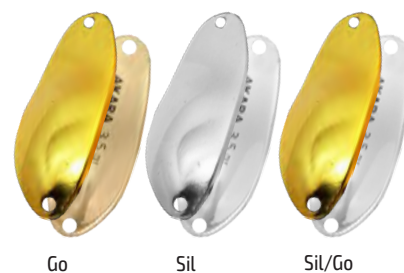

Наименование	Длина (мм)	Вес (г)	Артикул*
Lite Croc 35	35	6,5	ALC-35-(цвет)

* При заказе блесны укажите в артикуле нужный Вам «цвет». Например: **ALC-35-AB45**

AB40

AB41

AB42

AB43

AB44

AB45

AB46

AB47

AB48

AB49

Zako

Lite series

Zako 32. Колебалка самого универсального размера для ловли разной рыбы, как хищной, так и нехищной. Блесна с настоящим характером. Обладает мощной игрой при медленной и средней проводке. Хорошо анимируется и при рывковой проводке с паузами. Колебания блесны заметны с больших расстояний, что позволяет выманить хищника из своих укрытий, которые недоступны для облова-коряжника, островков травы и тростника.

Наименование	Длина (мм)	Вес (г)	Артикул*
Zako 32	32	3,5	AZ-32-(цвет)

* При заказе блесны укажите в артикуле нужный Вам «цвет». Например: **AZ-32-AB70**

Go

Sil

Sil/Go

11/GO

AB61

AB70