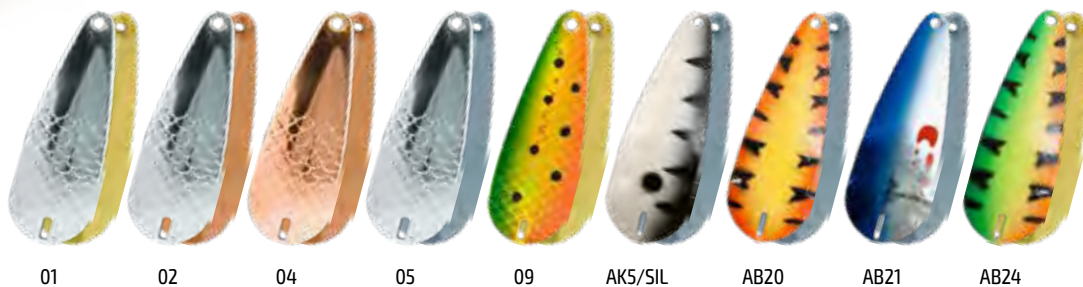

Наименование	Длина (мм)	Вес (г)	Артикул*
Tanto 30	30	2,2	ATT-30-2/2-(цвет)
Tanto 30	30	2,8	ATT-30-2/8-(цвет)

* При заказе блесны укажите в артикуле нужный Вам «(цвет)». Например: ATT-30-2/2-19

ИСКУССТВЕННЫЕ ПРИМАНКИ

Незацепляющиеся блесны

Mouse

ACTION
SERIES

Mouse — незацепляйка с каплевидной формой тела, за счет чего имеет высокие аэродинамические характеристики при забросе. Два металлических усика, которые подгибая можно индивидуально настраивать в зависимости от условий лова, надежно защищают крючок от зацепов.

* При заказе блесны укажите в артикуле нужный Вам «цвет». Например: P4701-15-01

Finka

Finka — незацепляйка с классической формой авер, благодаря своей медленной проводке позволяет «достать» из травы и коряг даже самого неактивного хищника.