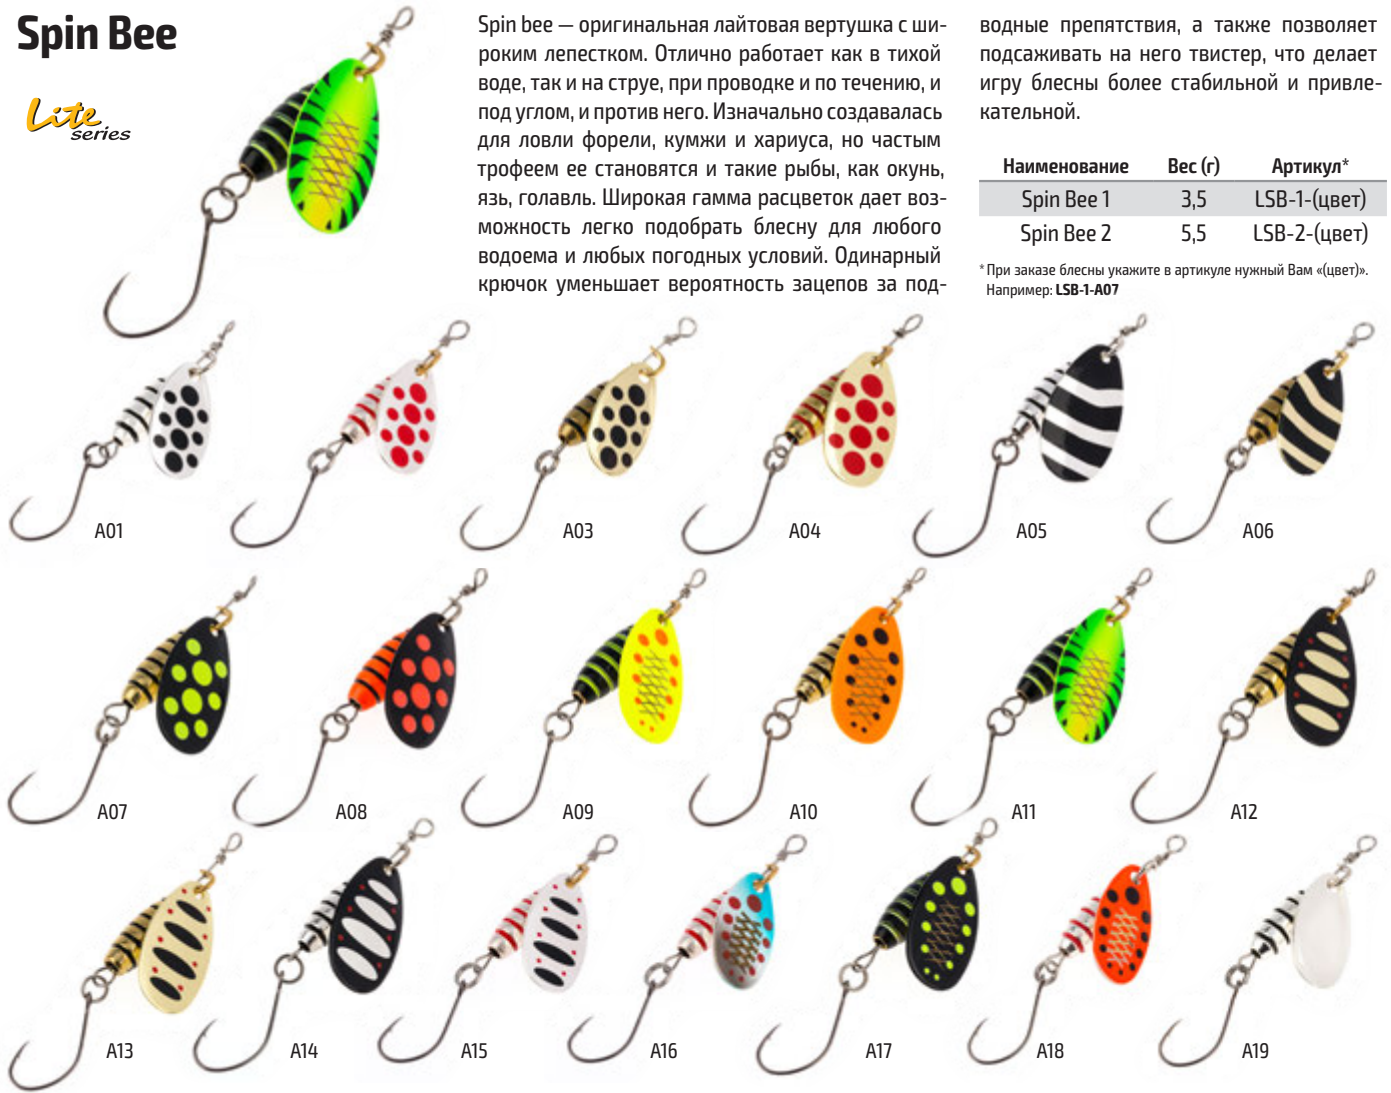

Spin Bee

Lite series

Spin bee — оригинальная лайтовая вертушка с широким лепестком. Отлично работает как в тихой воде, так и на струе, при проводке и по течению, и под углом, и против него. Изначально создавалась для ловли форели, кумжи и хариуса, но частым трофеем ее становятся и такие рыбы, как окунь, язь, голавль. Широкая гамма расцветок дает возможность легко подобрать блесну для любого водоема и любых погодных условий. Одинарный крючок уменьшает вероятность зацепов за под-

водные препятствия, а также позволяет подсаживать на него твистер, что делает игру блесны более стабильной и привлекательной.

Наименование	Вес (г)	Артикул*
Spin Bee 1	3,5	LSB-1-(цвет)
Spin Bee 2	5,5	LSB-2-(цвет)

* При заказе блесны укажите в артикуле нужный Вам «цвет». Например: **LSB-1-A07**