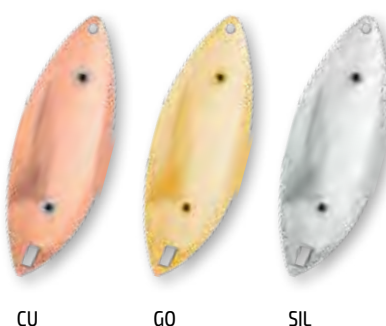

Артикул*	Длина (мм)	Вес (г)
ALK1-15-(цвет)	70,0	15,0

* При заказе блесны укажите в артикуле нужный Вам «цвет». Например: **ALK1-15-CU**

Krokodil двойник

Legend
series

Классическая форма, проверенная несколькими поколениями рыбаков, теперь и в варианте незацепляйки. Имеет среднечастотную размашистую игру, хорошо привлекает хищников с дальних расстояний. Идеальный вариант для ловли на заросших участках водоемов, в траве и коряжниках.

Артикул*	Длина (мм)	Вес (г)
ALK2-15-(цвет)	70,0	15,0

* При заказе блесны укажите в артикуле нужный Вам «цвет». Например: **ALK2-15-CU**

Prohorovka

Legend series

Классическая форма блесны в варианте незацепляйки. Рекомендована для ловли на среднем течении и стоячей воде с густой растительностью. При ловле в коряжнике, благодаря своей форме, хорошо «отбивает» коряги.