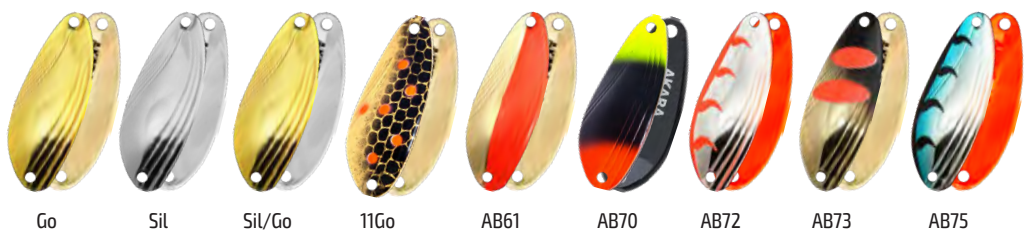

Shito

Lite series

Shito. Оригинальная блесна, обладающая фантастической уловистостью. Приманка показывает отличную игру на равномерной и даже очень медленной проводке, хорошо держит горизонт. На ступенчатой проводке, рекомендуется делать паузу в одну-две секунды, во время которой блесна начинает сыпаться переваливаясь из стороны в сторону, провоцируя хищника

на атаку. Рельефные насечки на теле приманки имитируют крылья насекомых и дополнительно привлекают рыбу.

Наименование	Длина (мм)	Вес (г)	Артикул*
Shito 28	28	3,2	AS-28-(цвет)
Shito 33	33	4,5	AS-33-(цвет)

* При заказе блесны укажите в артикуле нужный Вам «цвет». Например: **AS-33-AB61**

River Fox

Lite series

River Fox – классическая лайтовая блесна для ловли на любой скорости проводки. Прекрасно себя зарекомендовала для ловли хариуса, форели, кумжи, окуня, голавля, красноперки и многих других рыб. Широкая цветовая гамма позволяет легко подобрать нужный цвет в зависимости от степени освещенности воды.