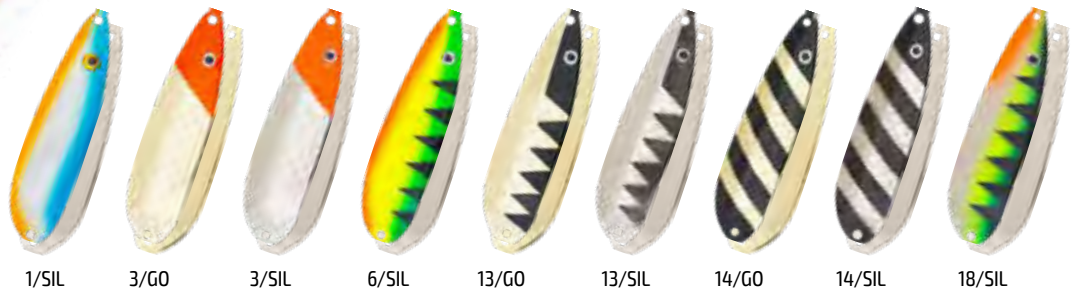

11-CU 11-GO 11-NI 15-CU 15-GO 15-NI 24-NI 25-NI 7-NI 9-NI

ИСКУССТВЕННЫЕ ПРИМАНКИ

Expert Series

Акара Expert Series это коллекция колеблющихся блесен, в которую вошли самые популярные, проверенные временем модели. Все блесны производятся в Санкт-Петербурге, что позволяет добиться высокого качества исполнения при невысокой цене. Оснащены крючками Mustad.

Щучья

EXPERT SERIES

Наименование	Длина (мм)	Вес (г)	Артикул*
Щучья 65	66,0	12,0	BL-SH65-12-(цвет)

* При заказе блесны укажите в артикуле нужный Вам «цвет». Например: **BL-SH65-12-6/SIL**

1/SIL 2/SIL 3/SIL 6/SIL 12/SIL 13/GO 18/SIL

Судачья

EXPERT SERIES

Наименование	Длина (мм)	Вес (г)	Артикул*
Судачья 60	60,0	9,0	BL-SD60-9-(цвет)
Судачья 70	70,0	17,0	BL-SD70-17-(цвет)
Судачья 80	80,0	24,0	BL-SD80-24-(цвет)

* При заказе блесны укажите в артикуле нужный Вам «цвет». Например: **BL-SD80-24-14/GO**