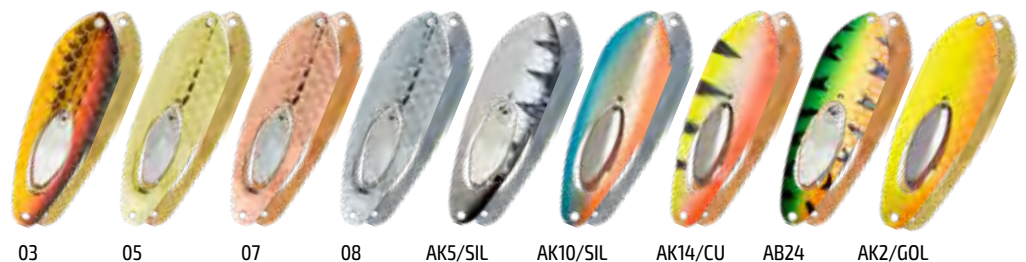

03 05 07 08 AK5/SIL AK10/SIL AK14/CU AB24 AK2/GOL

ИСКУССТВЕННЫЕ ПРИМАНКИ