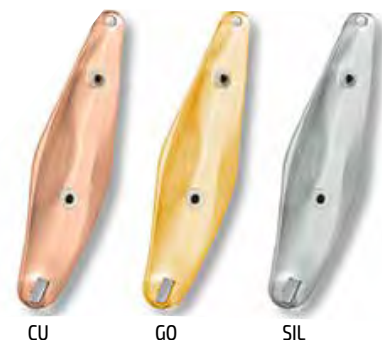

Артикул*	Длина (мм)	Вес (г)
ALK1-15-(цвет)	70,0	15,0

* При заказе блесны укажите в артикуле нужный Вам «цвет». Например: **ALK1-15-CU**

Krokodil двойник

Legend
series

Классическая форма, проверенная несколькими поколениями рыбаков, теперь и в варианте незацепляйки. Имеет среднечастотную размашистую игру, хорошо привлекает хищников с дальних расстояний. Идеальный вариант для ловли на заросших участках водоемов, в траве и коряжниках.

Артикул*	Длина (мм)	Вес (г)
ALK2-15-(цвет)	70,0	15,0

* При заказе блесны укажите в артикуле нужный Вам «цвет». Например: **ALK2-15-CU**

Prohorovka

Legend series

Классическая форма блесны в варианте незацепляйки. Рекомендована для ловли на среднем течении и стоячей воде с густой растительностью. При ловле в коряжнике, благодаря своей форме, хорошо «отбивает» коряги.

Артикул*	Длина (мм)	Вес (г)
ALP1-15-(цвет)	80,0	15,0

* При заказе блесны укажите в артикуле нужный Вам «цвет». Например: **ALP1-15-CU**

CU GO SIL

Prohorovka двойник

Legend series

Классическая форма блесны в варианте незацепляйки. Рекомендована для ловли на среднем течении и стоячей воде с густой растительностью. При ловле в коряжнике, благодаря своей форме, хорошо «отбивает» коряги.

Артикул*	Длина (мм)	Вес (г)
ALP2-15-(цвет)	80,0	15,0

* При заказе блесны укажите в артикуле нужный Вам «цвет». Например: **ALP2-15-CU**

CU GO SIL

Nyrok

Legend series

Классическая форма блесны в варианте незацепляйки. Рекомендована для ловли на среднем течении и стоячей воде с густой растительностью. При ловле в коряжнике, благодаря своей форме, хорошо «отбивает» коряги.