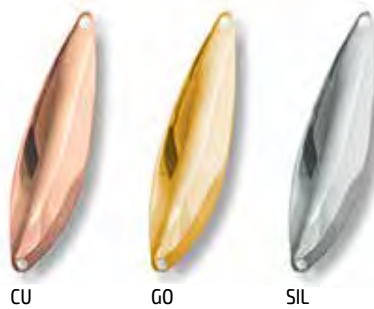

Артикул*	Длина (мм)	Вес (г)
ALAKB1-12-(цвет)	70,0	12,0

* При заказе блесны укажите в артикуле нужный Вам «цвет». Например: **ALAKB1-12-CU**

Успех двойник

Legend series

Блесна успех в варианте незацепляйка является грозным оружием в руках опытного рыболова. Рекомендована как для равномерной, так и для рывковой проводки. Хорошо зарекомендовала себя в период кормления хищника мальком в траве.

Артикул*	Длина (мм)	Вес (г)
ALUS2-13-(цвет)	70,0	13,0

* При заказе блесны укажите в артикуле нужный Вам «цвет». Например: **ALUS2-13-CU**

Пилкеры

Пилкер трехгранный загнутый

Артикул*	Вес (г)
PTR-100(цвет)	100
PTR-125(цвет)	125
PTR-150(цвет)	150
PTR-175(цвет)	175
PTR-200(цвет)	200
PTR-225(цвет)	225
PTR-250(цвет)	250
PTR-300(цвет)	300
PTR-350(цвет)	350
PTR-400(цвет)	400
PTR-450(цвет)	450
PTR-500(цвет)	500
PTR-600(цвет)	600
PTR-700(цвет)	700
PTR-800(цвет)	800
PTR-1000(цвет)	1000