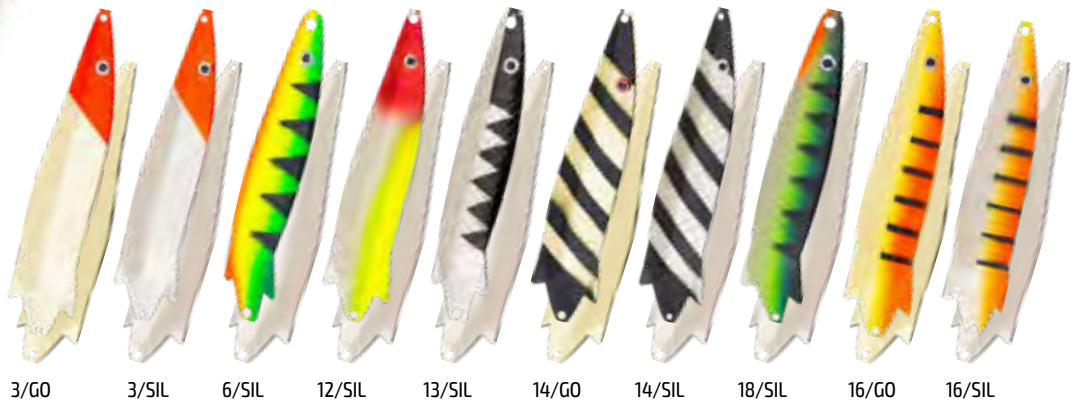

* При заказе блесны укажите в артикуле нужный Вам «цвет».
Например: **BL-KR70-15-1/SIL**

1/SIL 2/SIL 3/GO 5/SIL 11/SIL 13/GO 13/SIL 15/GO 18/SIL

Прохоровка

EXPERT
SERIES

Наименование	Длина (мм)	Вес (г)	Артикул*
Прохоровка 80	80,0	18,0	BL-PH80-18-(цвет)
Прохоровка 80	80,0	25,0	BL-PH80-25-(цвет)

* При заказе блесны укажите в артикуле нужный Вам «цвет».
Например: **BL-PH80-18-19/SIL**

1/SIL 3/SIL 6/SIL 14/GO 14/SIL 15/GO 15/SIL 18/SIL

Тоби

EXPERT
SERIES

Наименование	Длина (мм)	Вес (г)	Артикул*
Тоби 75	75,0	11,0	BL-TB-75-11-(цвет)
Тоби 95	95,0	18,0	BL-TB-95-18-(цвет)
Тоби 110	110,0	27,0	BL-TB-110-27-(цвет)

* При заказе блесны укажите в артикуле нужный Вам «цвет».
Например: **BL-TB-110-27-13/GO**

3/GO 3/SIL 6/SIL 12/SIL 13/SIL 14/GO 14/SIL 18/SIL 16/GO 16/SIL

ИСКУССТВЕННЫЕ ПРИМАНКИ

Профи

EXPERT
SERIES

Наименование	Длина (мм)	Вес (г)	Артикул*
Профи 80	80,0	10,0	BL-PR80-10-(цвет)
Профи 95	95,0	21,0	BL-PR95-21-(цвет)