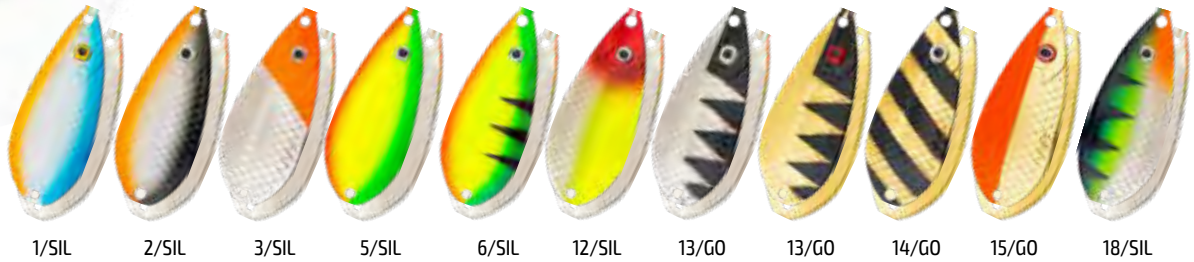

Карась

EXPERT
SERIES

1/SIL 2/SIL 3/SIL 5/SIL 6/SIL 12/SIL 13/GO 13/GO 14/GO 15/GO 18/SIL

Наименование	Длина (мм)	Вес (г)	Артикул*
Карась 65	65,0	18,0	BL-KA65-18-(цвет)

* При заказе блесны укажите в артикуле нужный Вам «цвет».
Например: **BL-KA65-18-1/SIL**