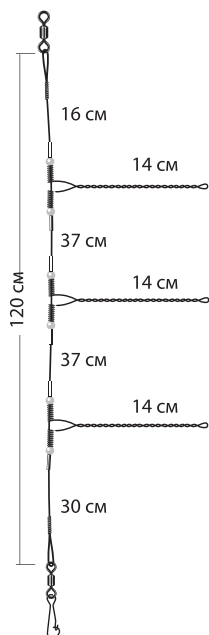

Артикул	Ø (мм)	Тест (кг)
AMP-275-04	0,4	32,4
AMP-275-05	0,5	41,8
AMP-275-06	0,6	57,7

Шнур Power Grey

Цвет: серый

30 м

100 м

Плетеный шнур серого цвета круглого сечения. Материал из которого выполнен шнур, высокотехнологичный японский PE, отличается повышенной устойчивостью к истиранию, а особое плетение волокон дает практически нулевую растяжимость. Специальное покрытие обеспечивает сверхдальний заброс и позволяет шнуру не ворситься. Шнур можно использовать как для джигга, так и для троллинга.

30 м

Артикул	Ø (мм)	Тест (кг)
APGY-30-006	0,06	2,8
APGY-30-008	0,08	3,5
APGY-30-01	0,10	4,9

100 м

Артикул	Ø (мм)	Тест (кг)
APGY-100-010	0,10	4,9
APGY-100-012	0,12	5,6
APGY-100-014	0,14	6,9
APGY-100-016	0,16	8,2
APGY-100-018	0,18	9,5
APGY-100-020	0,20	11,2
APGY-100-022	0,22	13,7
APGY-100-025	0,25	16,8

Артикул	Ø (мм)	Тест (LB)	Тест (кг)
LCO-10-15	0,10	15	6,8
LCO-10-20	0,12	20	9
LCO-10-25	0,14	25	11,4
LCO-10-30	0,16	30	13,6
LCO-10-40	0,18	40	18,2
LCO-10-50	0,20	50	22,7
LCO-10-60	0,22	60	27,3

Поводки и снасточки

Поводок 2501001-1 с отводом

Арт.: 2501001-1

Титановые поводки Titan Leader (струна)

Артикул	Ø (мм)	Тест (кг)	Длина (см)
AK-TL-20-0/2	0,2	4,2	20
AK-TL-25-0/2	0,2	4,2	25
AK-TL-30-0/2	0,2	4,2	30
AK-TL-20-0/3	0,3	10,5	20
AK-TL-25-0/3	0,3	10,5	25
AK-TL-30-0/3	0,3	10,5	30
AK-TL-20-0/4	0,4	23,7	20
AK-TL-25-0/4	0,4	23,7	25
AK-TL-30-0/4	0,4	23,7	30