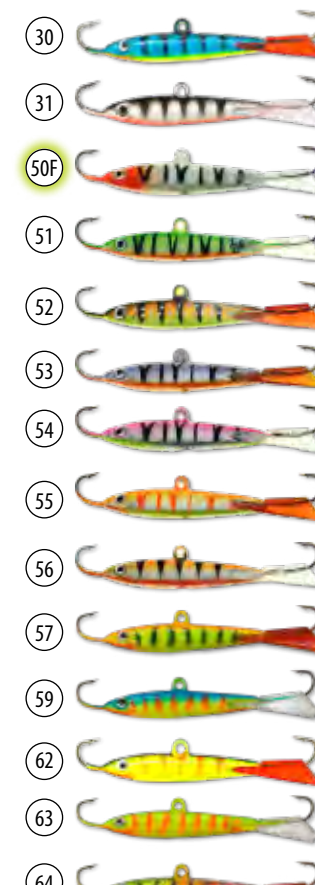

Модель: 25

Длина: 48 мм
Вес: 5 г

с тройником
Арт.: **BAL-PRO-25-[цвет]**
без тройника*
Арт.: **BAL/N-PRO-25-[цвет]**

* балансир неоснащённый тройником фасуется по 5 шт.
При заказе укажите в артикуле нужный Вам цвет. Например: BAL-PRO-25-24

Цвета 9/19, 29/94 и 30/62 с двусторонней покраской.

ЦВЕТА:

F - фосфорные цвета

Модель: 26

Длина: 55 мм
Вес: 12 г

с тройником
Арт.: **BAL-PRO-26-[цвет]**
без тройника*
Арт.: **BAL/N-PRO-26-[цвет]**

* балансир неоснащённый тройником фасуется по 5 шт.
При заказе укажите в артикуле нужный Вам цвет. Например: BAL-PRO-26-24

Цвета 9/19, 29/94 и 30/62 с двусторонней покраской.

ЦВЕТА:

F - фосфорные цвета