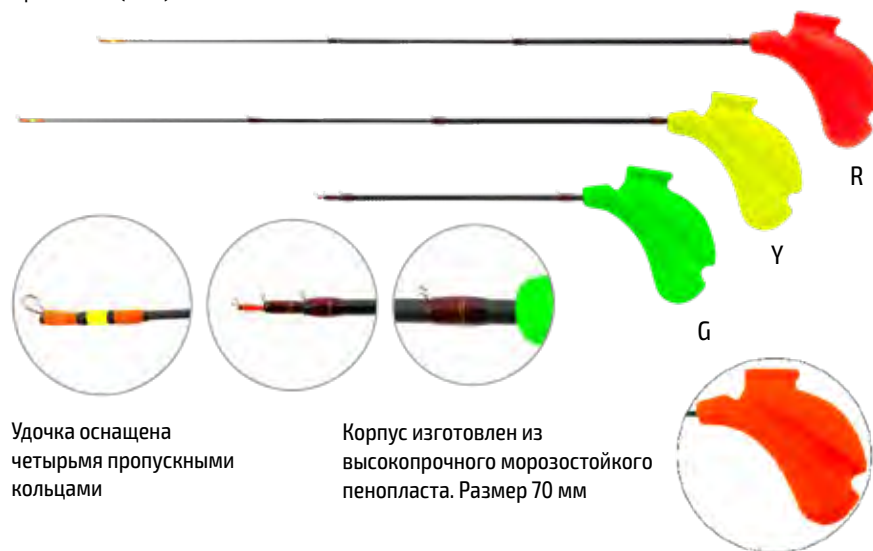

COLORS:

Удочка оснащена четырьмя пропускными кольцами

Корпус изготовлен из высокопрочного морозостойкого пенопласта. Размер 70 мм

Модель: АКАРА LUCKY PUNCH L 377

Длина - 377 мм, длина хлыста- 290 мм
Хлыст - карбоновый (лёгкий), полый
Диаметр хлыста - 1.47 мм
Вес -13г
Тест 2-8 г
Арт.: RHC-L-(color)

Модель: АКАРА LUCKY PUNCH M 377

Длина - 377 мм, длина хлыста- 290 мм
Хлыст - карбоновый (лёгкий), полый
Диаметр хлыста - 2.35 мм
Вес -14г
Тест 3-15 г
Арт.: RHC-M-(color)