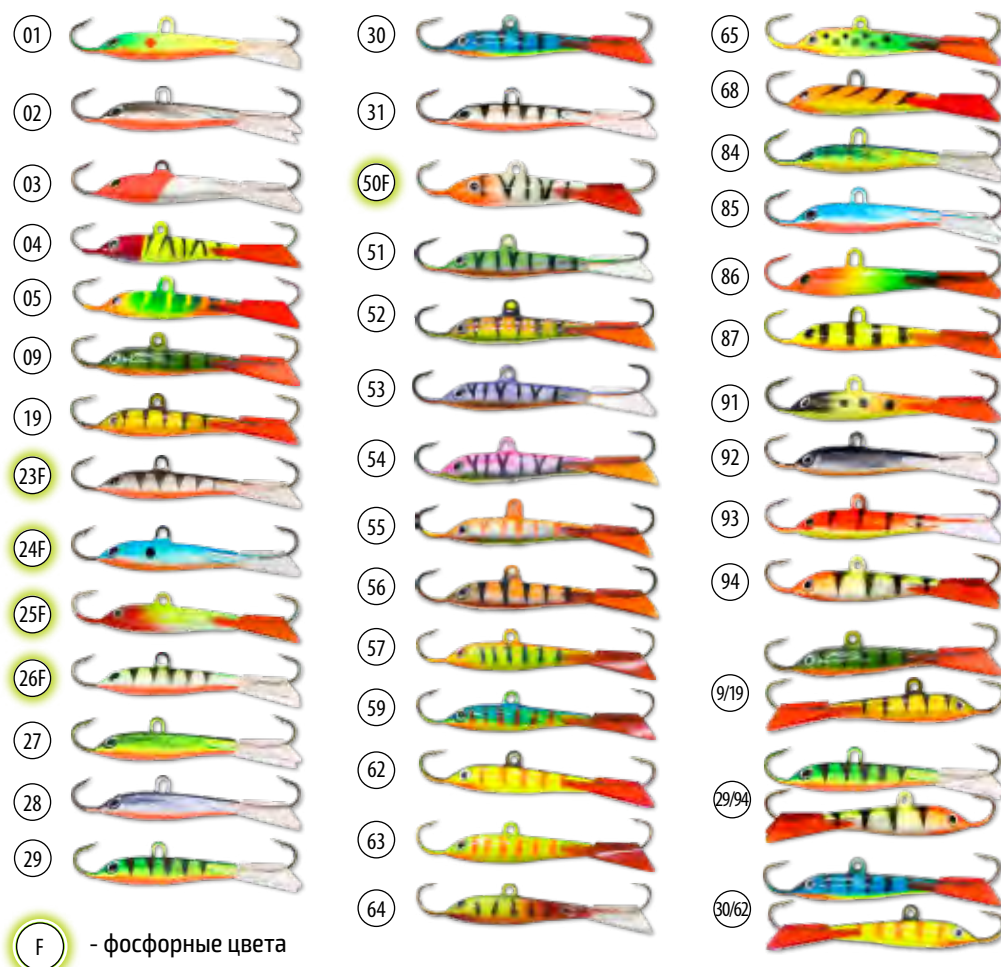

Модель: 17

Длина: 70 мм
Вес: 18 г

с тройником
Арт.: BAL-PRO-17-[цвет]

без тройника*
Арт.: BAL/N-PRO-17-[цвет]

* балансир неоснащённый тройником фасуется по 5 шт.
При заказе укажите в артикуле нужный Вам цвет. Например: BAL-PRO-17-24

Цвета 9/19, 29/94 и 30/62
с двусторонней покраской.

ЦВЕТА:

F - фосфорные цвета

Модель: 18

Длина: 50 мм
Вес: 9 г

с тройником
Арт.: BAL-PRO-18-[цвет]

без тройника*
Арт.: BAL/N-PRO-18-[цвет]

* балансир неоснащённый тройником фасуется по 5 шт.
При заказе укажите в артикуле нужный Вам цвет. Например: BAL-PRO-18-24

Цвета 9/19, 29/94 и 30/62
с двусторонней покраской.

ЦВЕТА:

F - фосфорные цвета