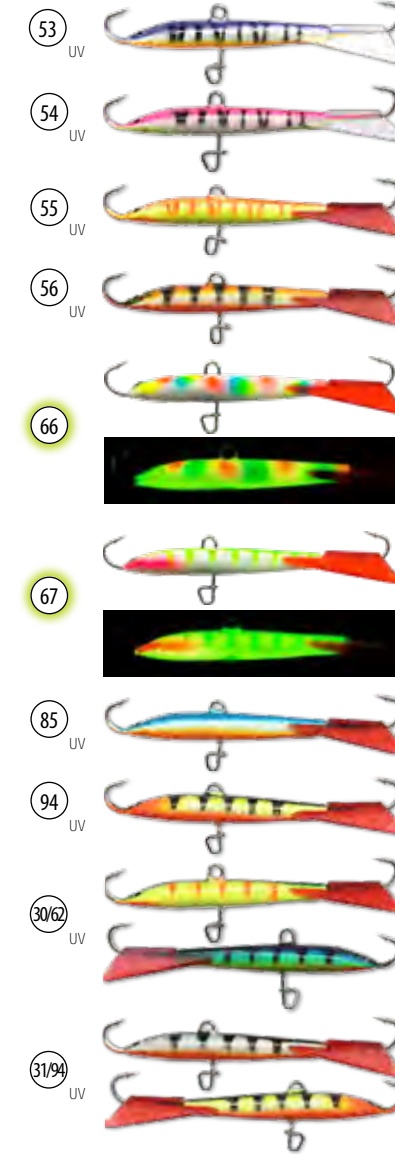

Арт.	Длина (мм)	Вес (г)
BAL-AK-BK55-[цвет]	55	8

53 UV

54 UV

55 UV

56 UV

66

67

85 UV