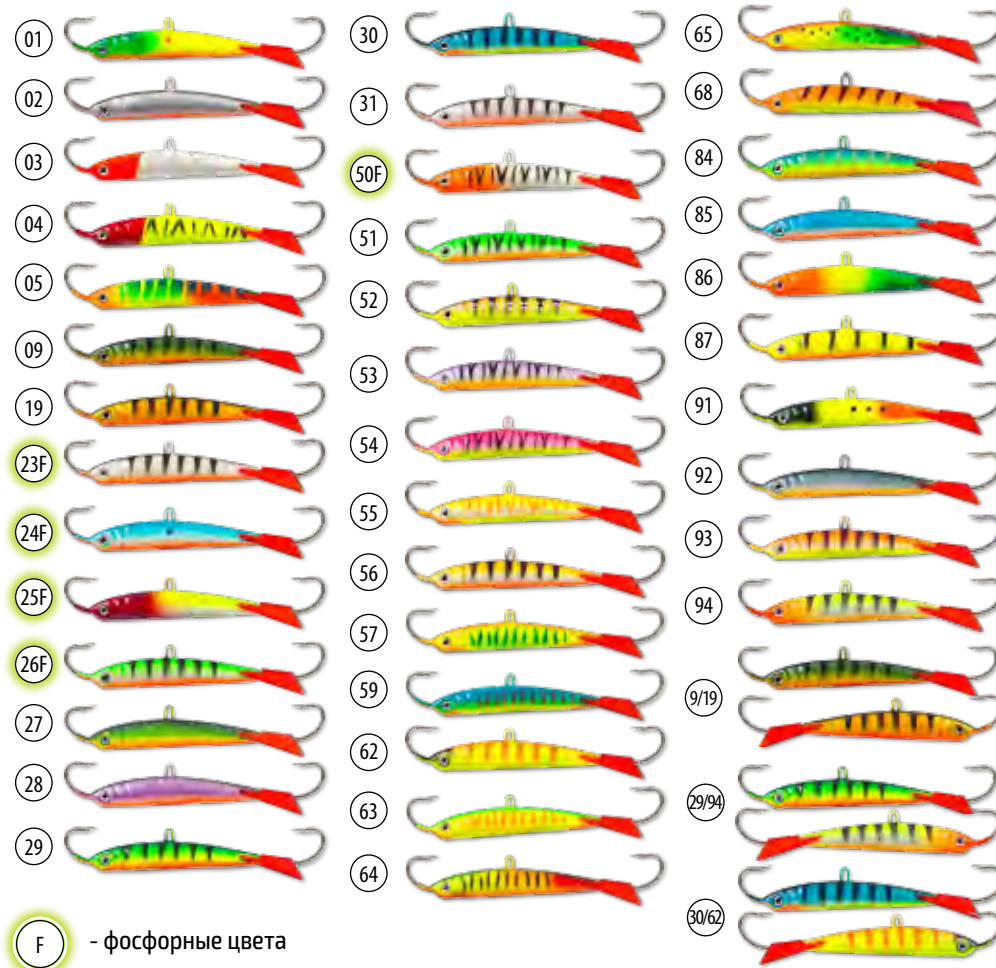

Модель: 29

Длина: 80 мм
Вес: 26 г

с тройником
Арт.: **BAL-PRO-29-[цвет]**

без тройника*
Арт.: **BAL/N-PRO-29-[цвет]**

* балансир неоснащённый тройником фасуется по 5 шт.
При заказе укажите в артикуле нужный Вам цвет. Например: BAL-PRO-29-24

Цвета 9/19, 29/94 и 30/62 с двусторонней покраской.

ЦВЕТА:

Модель: 30

Длина: 90 мм
Вес: 35 г

с тройником
Арт.: **BAL-PRO-30-[цвет]**

без тройника*
Арт.: **BAL/N-PRO-30-[цвет]**

* балансир неоснащённый тройником фасуется по 5 шт.
При заказе укажите в артикуле нужный Вам цвет. Например: BAL-PRO-29-24

Цвета 9/19, 29/94 и 30/62 с двусторонней покраской.

ЦВЕТА: