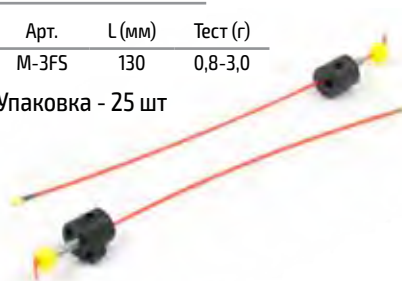

Модель: **M-3FS**

Арт.	L (мм)	Тест (г)
M-3FS	130	0,8-3,0

Упаковка - 25 шт