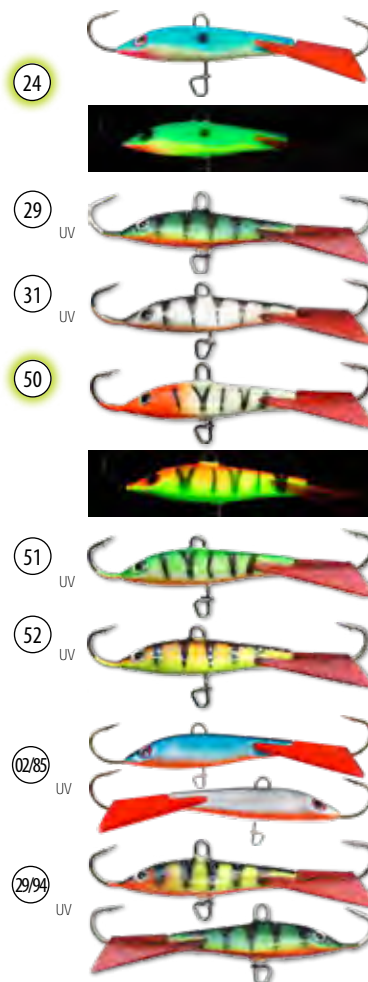

Арт.	Длина (мм)	Вес (г)
BAL-AK-MD35-[цвет]	35	4

масштаб изображения 1:1

Model: **AKARA BANDIT**

**ЦВЕТА:**

Цвета 29/94, 31/94 и 30/62 с двусторонней покраской.

**F** - фосфорные цвета

UV - свечение в ультрафиолете