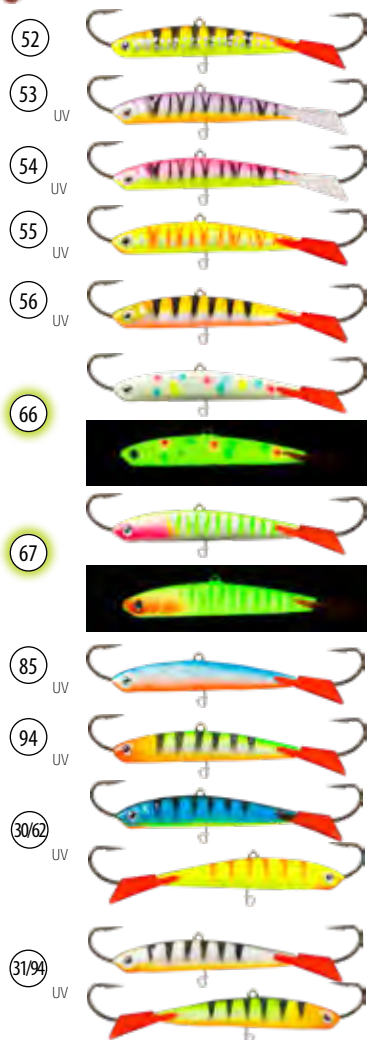

Model: **AKARA RANGER**

ЦВЕТА:

Цвета 29/94, 31/94 и 30/62 с двусторонней покраской.

масштаб изображения 1:1

F - фосфорные цвета

UV - свечение в ультрафиолете

Арт.	Длина (мм)	Вес (г)
BAL-AK-RN90-[цвет]	90	36