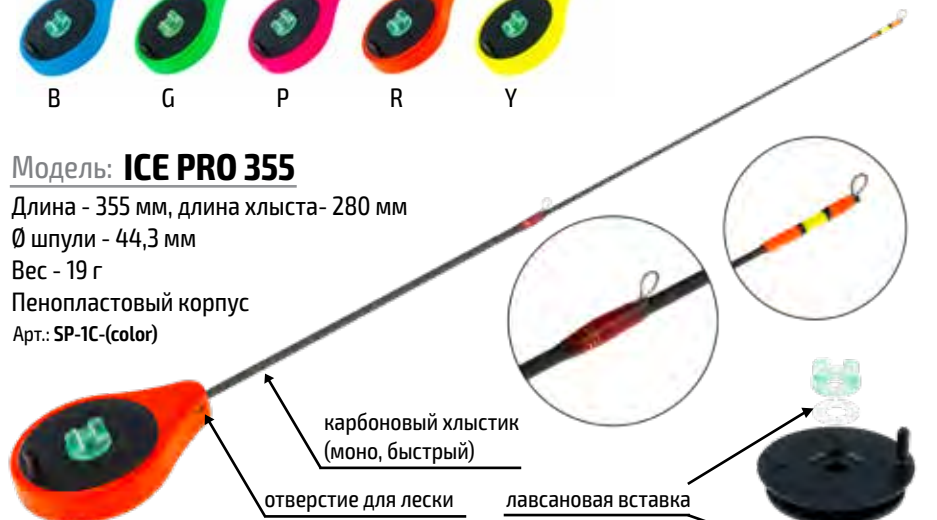

Модель: ICE PRO 355

Длина - 355 мм, длина хлыста- 280 мм
Ø шпули - 44,3 мм
Вес - 19 г
Пенопластовый корпус
Арт.: SP-1C-(color)