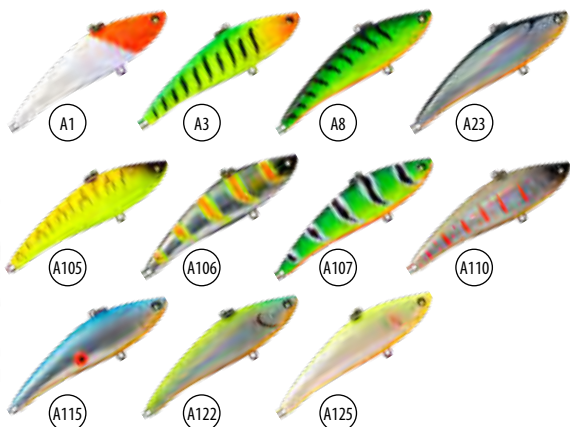

**ЦВЕТА:**

Арт.	Вес (г)	Длина (мм)
N60S-(цвет)	14	75
N90S-(цвет)	19	90

Модель: **CRUCIAN**

Небольшой, но тяжелый ратлин, продолговатой формы, прекрасно подходит для ловли на течении и больших глубинах, неактивной рыбы. Выпускается в одном размере 60 мм (15 гр)

**ЦВЕТА:**

Арт.	Вес (г)	Длина (мм)
CR60-(цвет)	15	60

Модель: **NOISY**

Классический ратлин, он же VIB. Прекрасно подходит для ловли как зимой, так и летом. Из-за широкого тела и относительно небольшого веса, предпочтительные условия ловли тихая вода или слабое течение. Выпускается в трех размерах 60 мм (8 гр), 75 мм (14 гр) и 85 мм (18 гр)

**ЦВЕТА:**

Арт.	Вес (г)	Длина (мм)
N60S-(цвет)	8	60
N75S-(цвет)	14	75
N85S-(цвет)	18	85

Модель: **PLUNGER**

Еще один ратлин для ловли на течении и глубине длиной 80 мм и весом 16 гр. Хорошо работает при ловле активной рыбы, создает очень высокочастотную игру.

**ЦВЕТА:**

Арт.	Вес (г)	Длина (мм)
P80-(цвет)	16	80

Модель: **STOUT**

Один из самых крупных ратлинов длиной 90 мм и весом 28 грамм, прекрасно работающий на большой глубине. Подходит для ловли судака, как в стоячей воде, так и на течении.