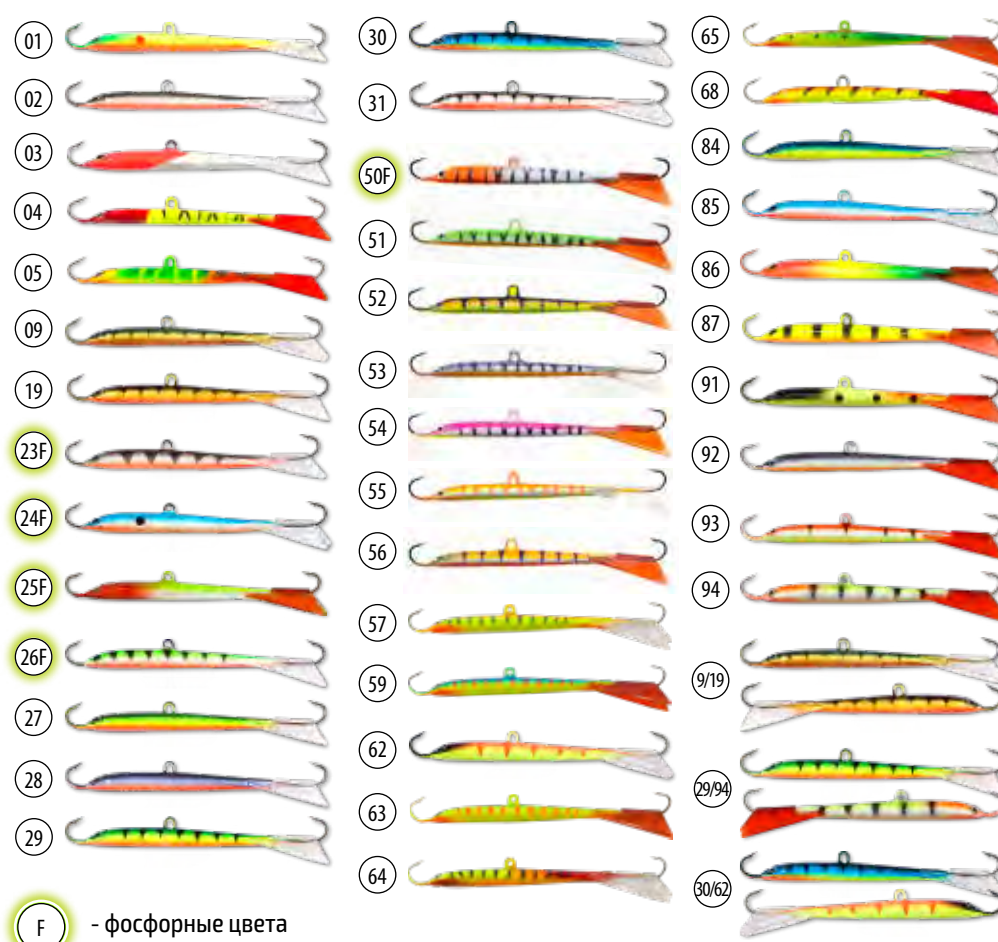

Модель: **02**

Длина: 40 мм
Вес: 5 г

с тройником
Арт.: BAL-PRO-02-[цвет]

без тройника*
Арт.: BAL/N-PRO-02-[цвет]

* балансир неоснащённый тройником фасуется по 5 шт.
При заказе укажите в артикуле нужный Вам цвет. Например: BAL-PRO-02-24

Цвета 9/19, 29/94 и 30/62 с двусторонней покраской.

ЦВЕТА:

Модель: **03**

Длина: 80 мм
Вес: 16 г

с тройником
Арт.: BAL-PRO-03-[цвет]

без тройника*
Арт.: BAL/N-PRO-03-[цвет]

* балансир неоснащённый тройником фасуется по 5 шт.
При заказе укажите в артикуле нужный Вам цвет. Например: BAL-PRO-03-24

Цвета 9/19, 29/94 и 30/62 с двусторонней покраской.

ЦВЕТА: