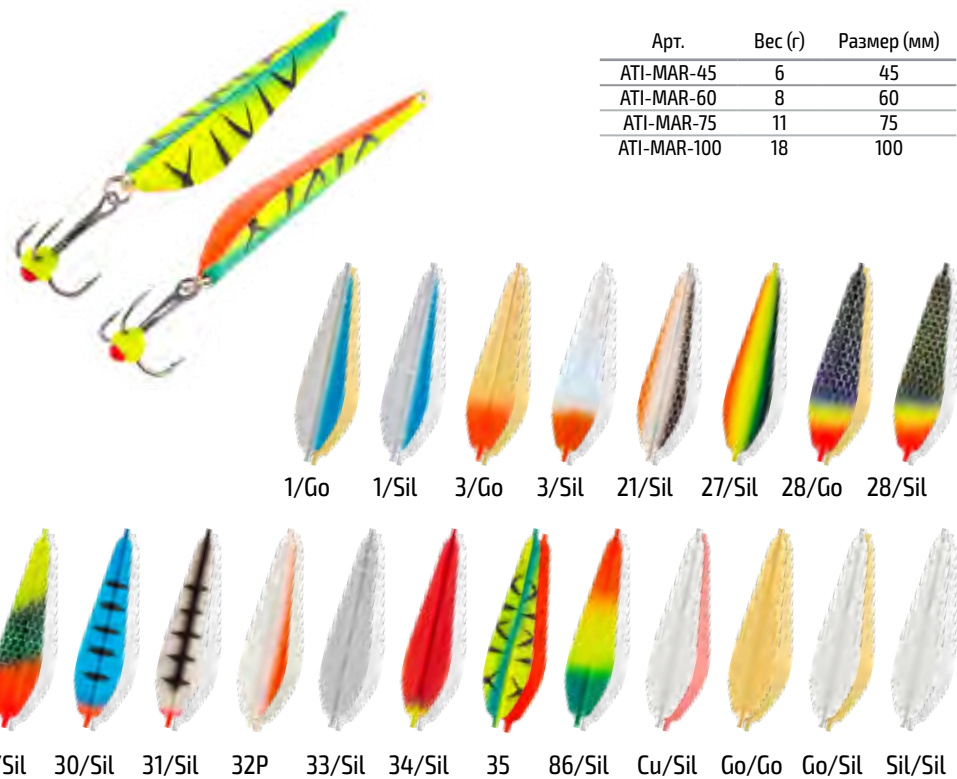

# БЛЁСНЫ

Классическая приманка для подлёдного лова. Широкий модельный ряд определяется способами ловли, глубиной, игрой и цветом блесны. Блесна является самой эффективной приманкой для поиска активной рыбы.

Go/Cu Go/Go Ni/Cu Ni/Go Sil/Sil 1-Sil/Sil 6-Sil/Sil 21-Sil/Sil 27-Sil/Sil

Арт.	Вес (г)	Размер (мм)
AI-KEI-40	4	40
AI-KEI-50	7	50
AI-KEI-60	6	60
AI-KEI-75	12	75

Модель: **КЕТТУ**

Go/Cu Go/Go Ni/Cu Ni/Go Sil/Sil 3-Go/Go

6-Sil/Sil 18-Go/Go 18-Sil/Sil 27-Sil/Sil 30-Sil/Sil 31-Sil/Sil

Арт.	Вес (г)	Размер (мм)
AI-KET-40	4	40
AI-KET-50	7	50

**Модель: MAROPEDKA**

Арт.	Вес (г)	Размер (мм)
ATI-MAR-45	6	45
ATI-MAR-60	8	60
ATI-MAR-75	11	75
ATI-MAR-100	18	100