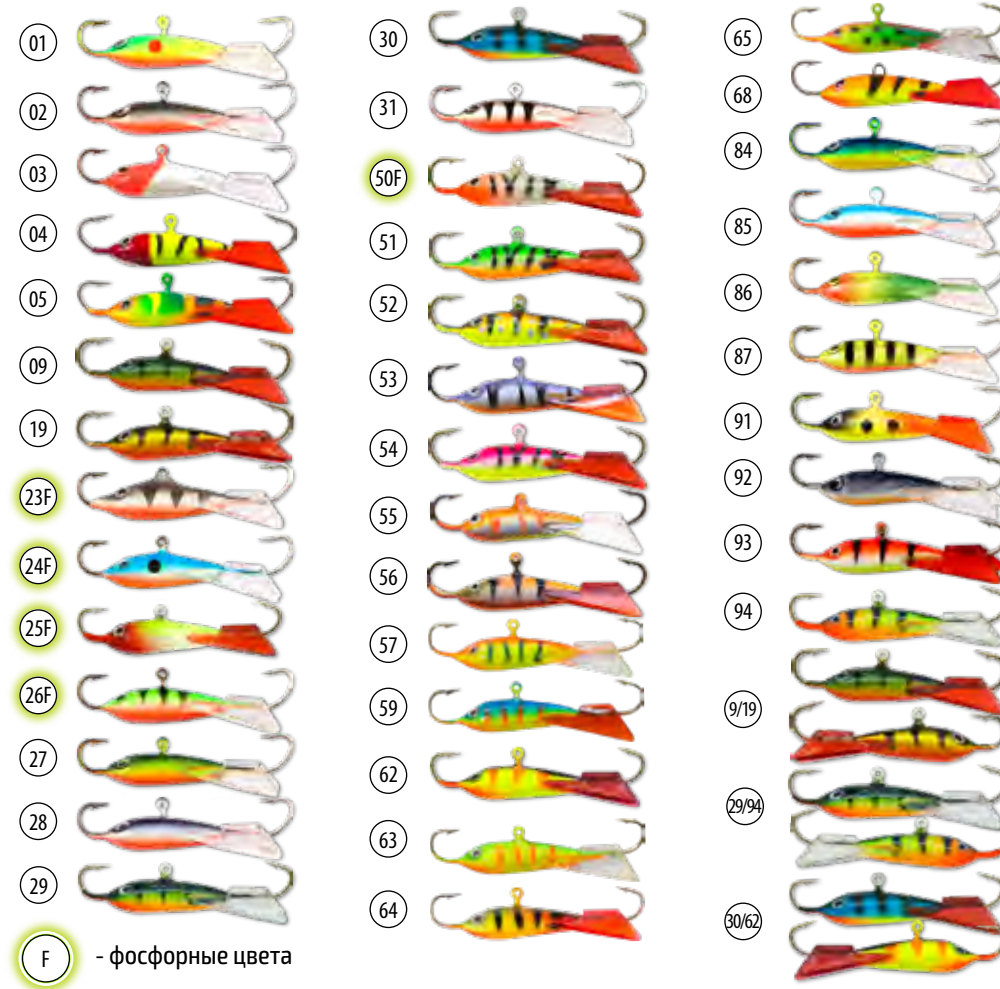

Модель: 10

Длина: 35 мм
Вес: 6 г

с тройником
Арт.: **BAL-PRO-10-[цвет]**

без тройника*
Арт.: **BAL/N-PRO-10-[цвет]**

* балансир неоснащённый тройником фасуется по 5 шт.
При заказе укажите в артикуле нужный Вам цвет. Например: BAL-PRO-10-24

ЦВЕТА:

Модель: 15

Длина: 25 мм
Вес: 2 г

с тройником
Арт.: **BAL-PRO-15-[цвет]**

без тройника*
Арт.: **BAL/N-PRO-15-[цвет]**

* балансир неоснащённый тройником фасуется по 5 шт.
При заказе укажите в артикуле нужный Вам цвет. Например: BAL-PRO-15-24

ЦВЕТА: