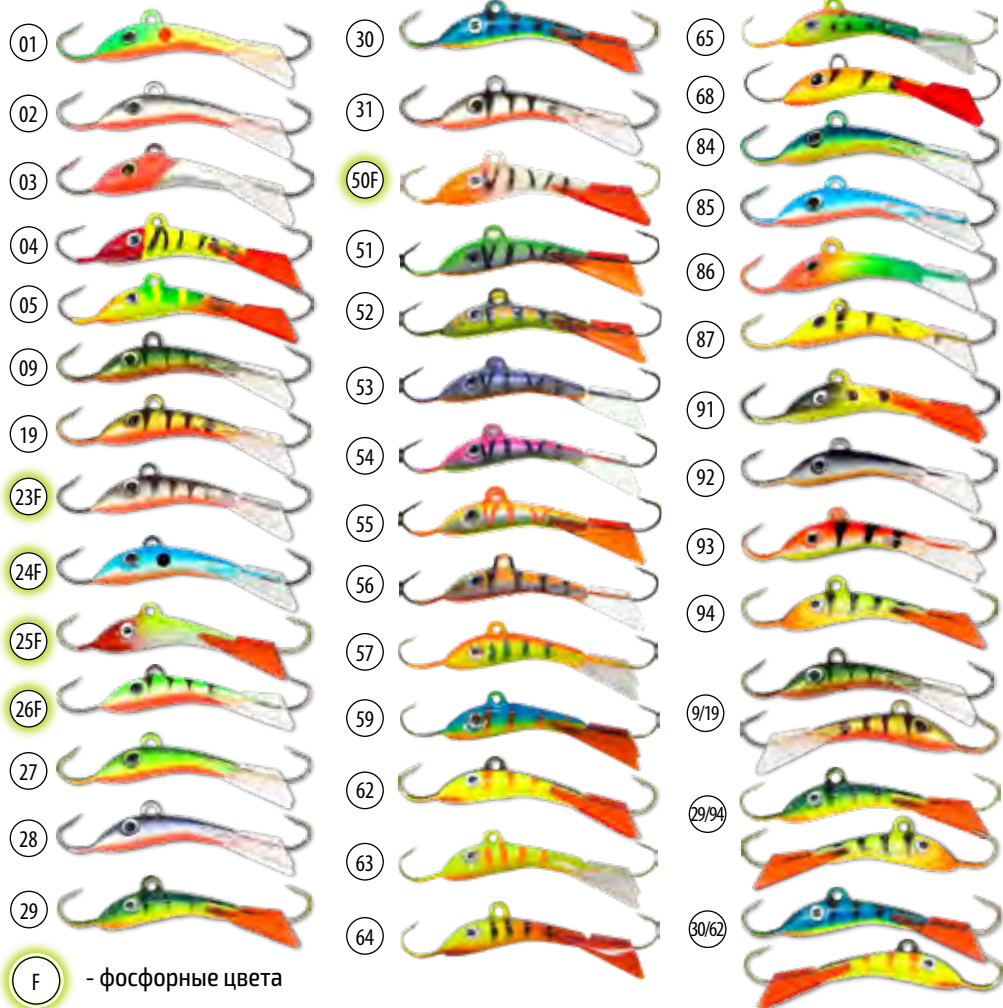

Модель: 10

Длина: 35 мм
Вес: 6 г

с тройником
Арт.: **BAL-PRO-10-[цвет]**

без тройника*
Арт.: **BAL/N-PRO-10-[цвет]**

* балансир неоснащённый тройником фасуется по 5 шт.
При заказе укажите в артикуле нужный Вам цвет. Например: BAL-PRO-10-24

ЦВЕТА:

Модель: 15

Длина: 25 мм
Вес: 2 г

с тройником
Арт.: **BAL-PRO-15-[цвет]**

без тройника*
Арт.: **BAL/N-PRO-15-[цвет]**

* балансир неоснащённый тройником фасуется по 5 шт.
При заказе укажите в артикуле нужный Вам цвет. Например: BAL-PRO-15-24

ЦВЕТА: