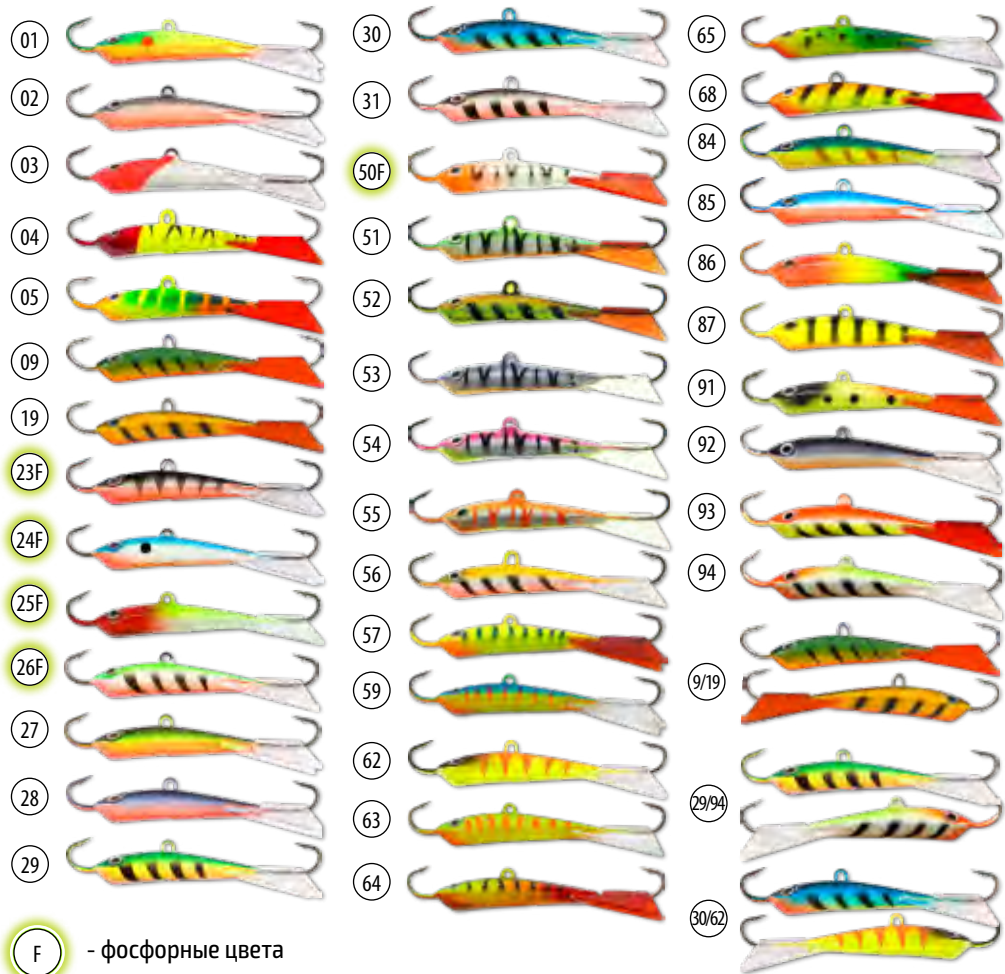

ЦВЕТА:

F - фосфорные цвета

Модель: **51**

Длина: 35 мм
Вес: 4 г

с тройником
Арт.: BAL-PRO-51-[цвет]

без тройника*
Арт.: BAL/N-PRO-51-[цвет]

* балансир неоснащённый тройником фасуется по 5 шт.
При заказе укажите в артикуле нужный Вам цвет. Например: BAL-PRO-51-24