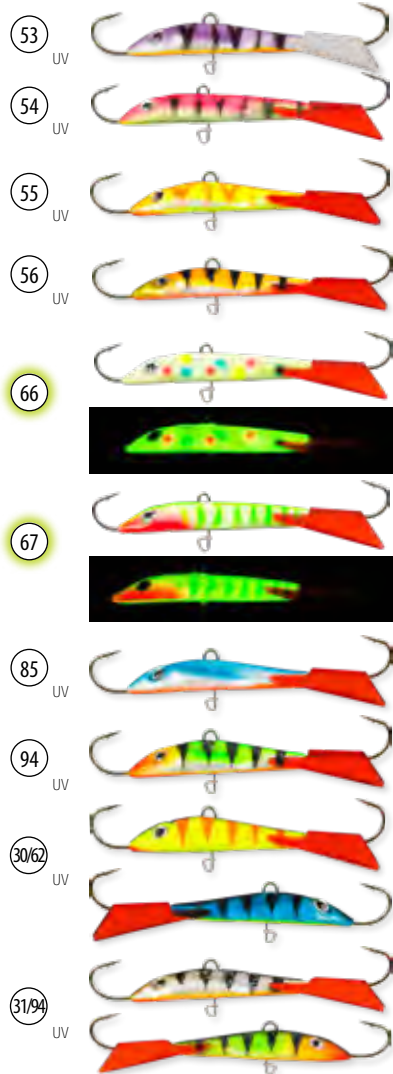

Цвета 29/94, 31/94 и 30/62 с двусторонней покраской.

**F** - фосфорные цвета

UV - свечение в ультрафиолете

Арт.	Длина (мм)	Вес (г)
BAL-AK-RF50-[цвет]	50	9
BAL-AK-RF60-[цвет]	60	17

масштаб изображения 1:1

Модель: **AKARA LEGIONER**