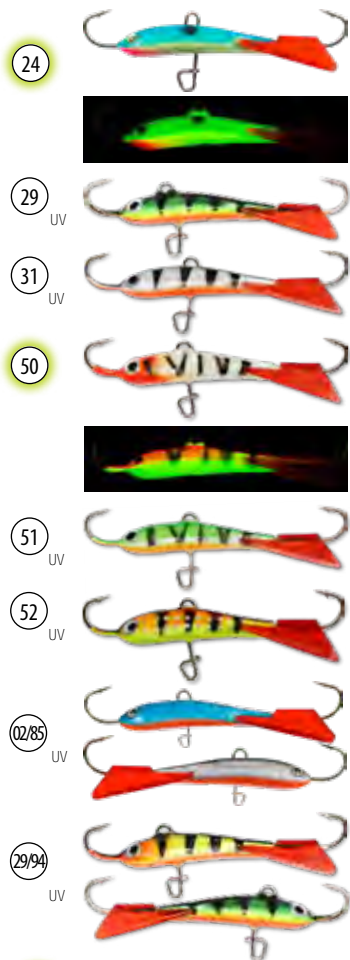

24

29 UV

31 UV

50

51 UV

52 UV

02/85 UV

29/94 UV

F

- фосфорные цвета

UV - свечение в ультрафиолете

Арт.	Длина (мм)	Вес (г)
BAL-AK-CN40-[цвет]	40	6