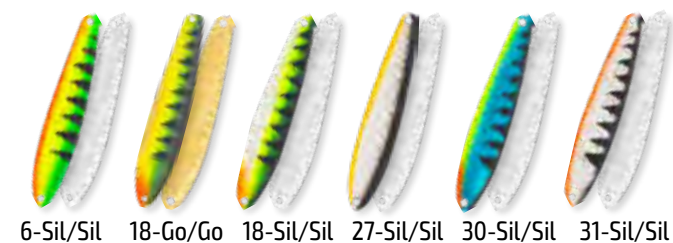

6-Sil/Sil 18-Go/Go 18-Sil/Sil 27-Sil/Sil 30-Sil/Sil 31-Sil/Sil

Арт.	Вес (г)	Размер (мм)
AI-KET-40	4	40
AI-KET-50	7	50