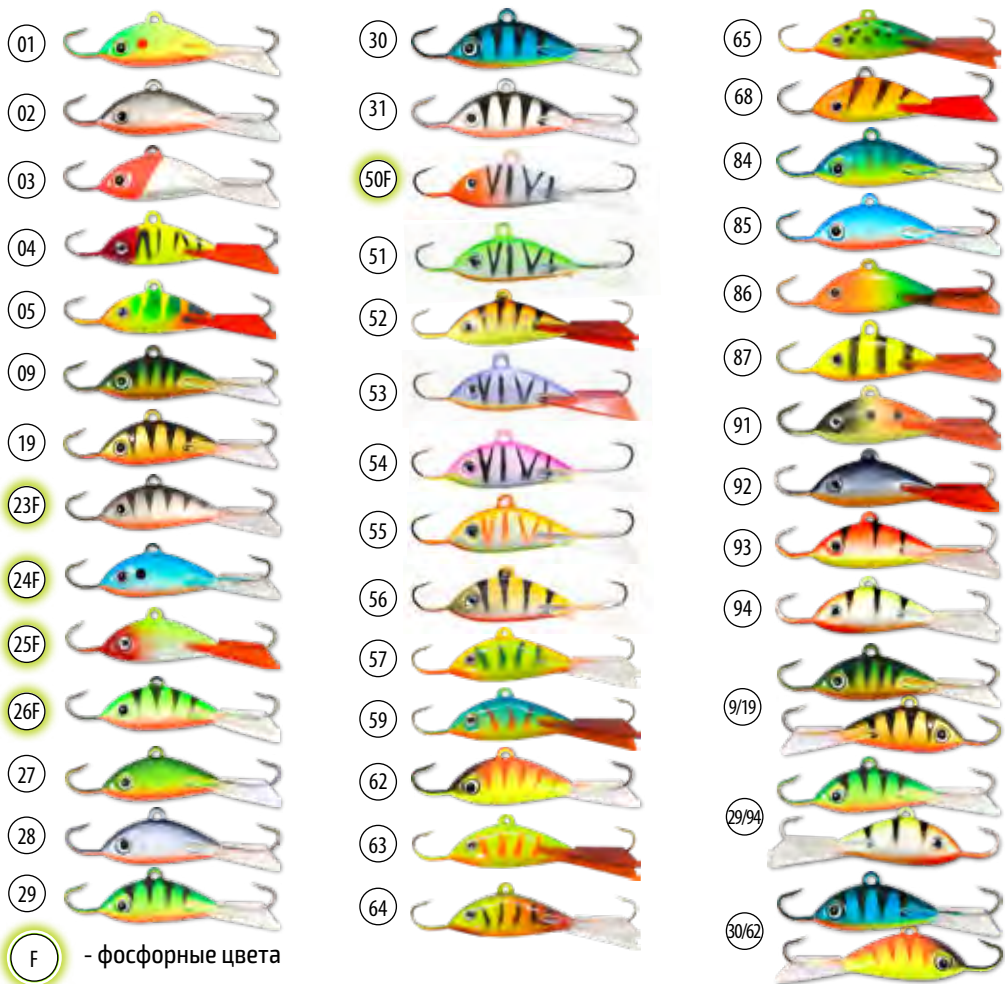

ЦВЕТА:

F - фосфорные цвета

Модель: 06

Длина: 50 мм
Вес: 10 г

с тройником
Арт.: **BAL-PRO-06-[цвет]**
без тройника*
Арт.: **BAL/N-PRO-06-[цвет]**

* балансир неоснащённый тройником фасуется по 5 шт.
При заказе укажите в артикуле нужный Вам цвет. Например: BAL-PRO-06-24