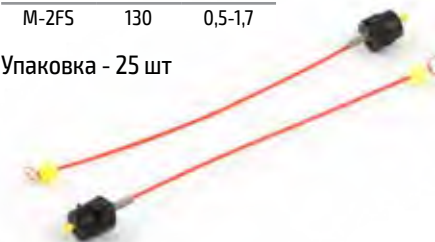

Модель: **M-2FS**

Арт.	L (мм)	Тест (г)
M-2FS	130	0,5-1,7

Упаковка - 25 шт