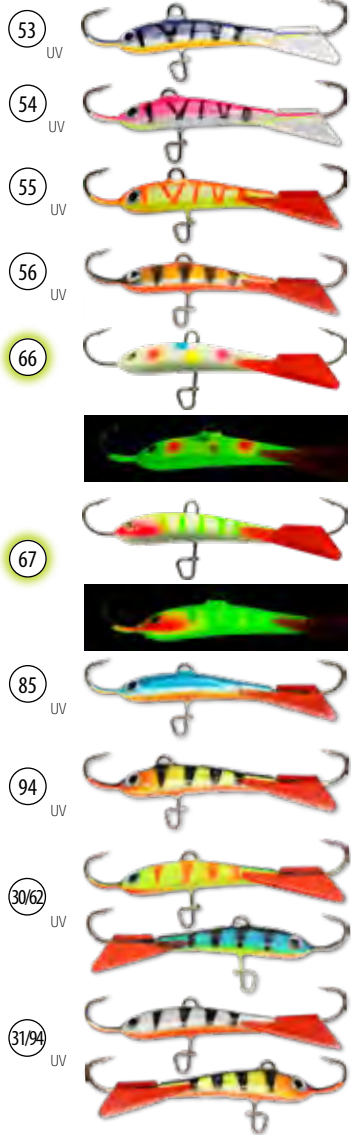

53 UV

54 UV

55 UV

56 UV

66

67

85 UV

94 UV

30/62 UV

31/94 UV