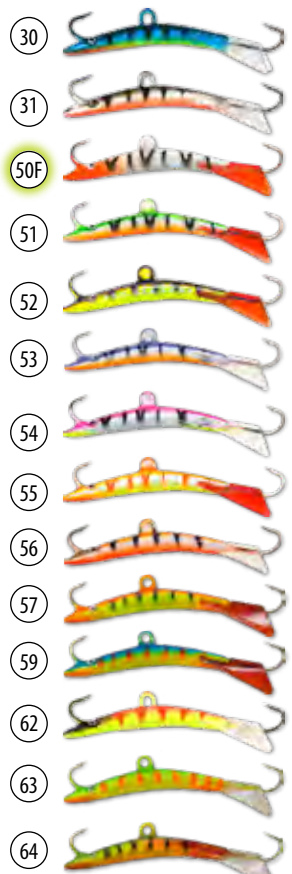

**ЦВЕТА:**

**F** - фосфорные цвета

**Модель: 25**

Длина: 48 мм  
Вес: 5 г

с тройником  
Арт.: **BAL-PRO-25-[цвет]**  
без тройника\*  
Арт.: **BAL/N-PRO-25-[цвет]**

\* балансир неоснащённый тройником фасуется по 5 шт.  
При заказе укажите в артикуле нужный Вам цвет. Например: BAL-PRO-25-24

масштаб изображения 1:1

Цвета 9/19, 29/94 и 30/62 с двусторонней покраской.

**ЦВЕТА:**

**F** - фосфорные цвета

**Модель: 26**

Длина: 55 мм  
Вес: 12 г

с тройником  
Арт.: **BAL-PRO-26-[цвет]**  
без тройника\*  
Арт.: **BAL/N-PRO-26-[цвет]**