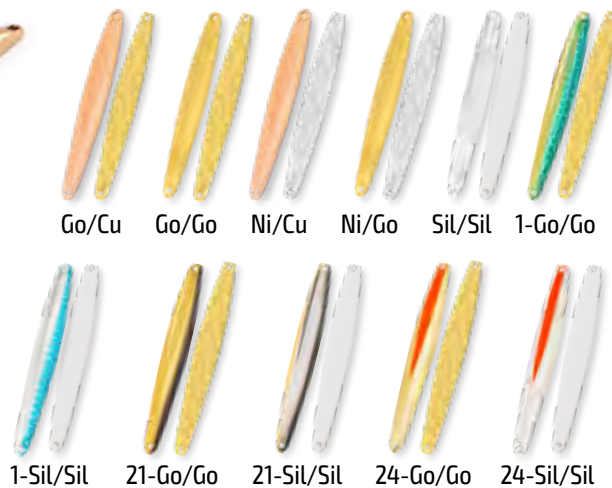

Арт.	Вес (г)	Размер (мм)
AI-NOS-60	6	60