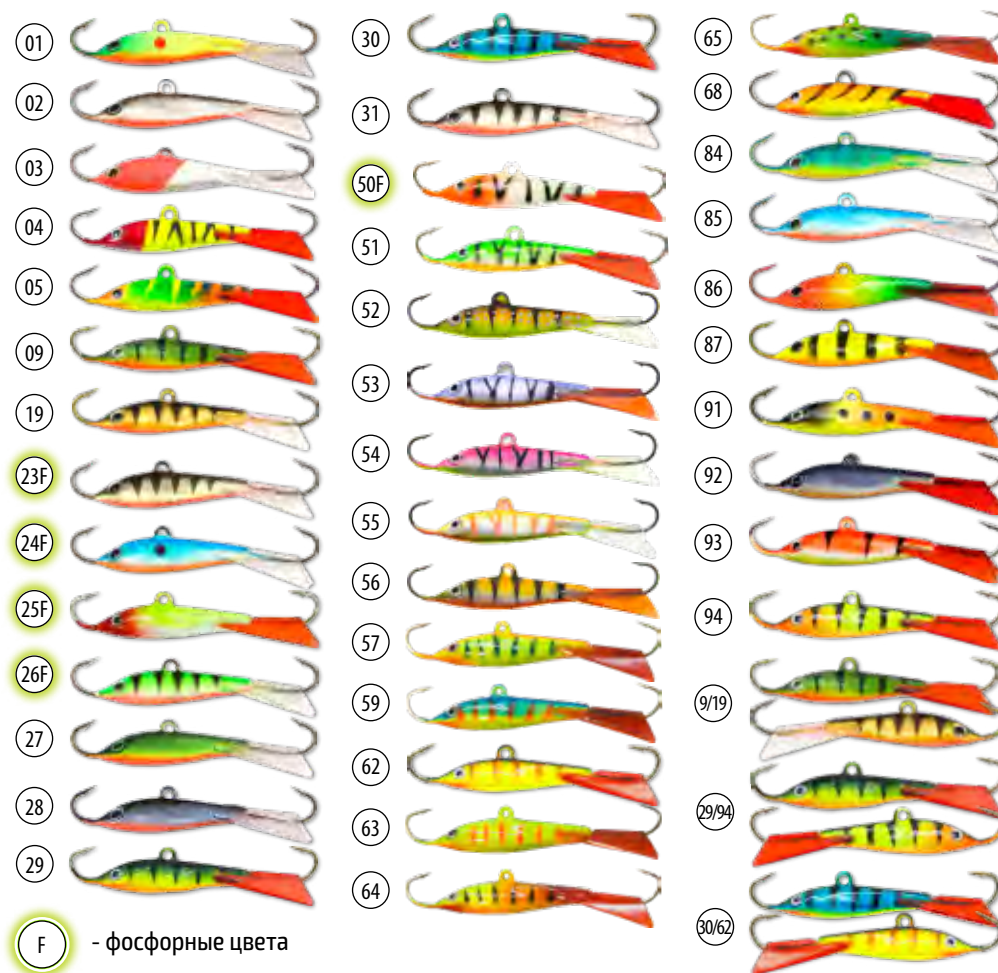

Модель: 05

Длина: 43 мм
Вес: 10 г

с тройником
Арт.: **BAL-PRO-05-[цвет]**
без тройника*
Арт.: **BAL/N-PRO-05-[цвет]**

* балансир неоснащённый тройником фасуется по 5 шт.
При заказе укажите в артикуле нужный Вам цвет. Например: BAL-PRO-05-24

Цвета 9/19, 29/94 и 30/62
с двусторонней покраской.

ЦВЕТА:

F - фосфорные цвета

Модель: 06

Длина: 50 мм
Вес: 10 г

с тройником
Арт.: **BAL-PRO-06-[цвет]**
без тройника*
Арт.: **BAL/N-PRO-06-[цвет]**

* балансир неоснащённый тройником фасуется по 5 шт.
При заказе укажите в артикуле нужный Вам цвет. Например: BAL-PRO-06-24

Цвета 9/19, 29/94 и 30/62
с двусторонней покраской.

ЦВЕТА:

F - фосфорные цвета