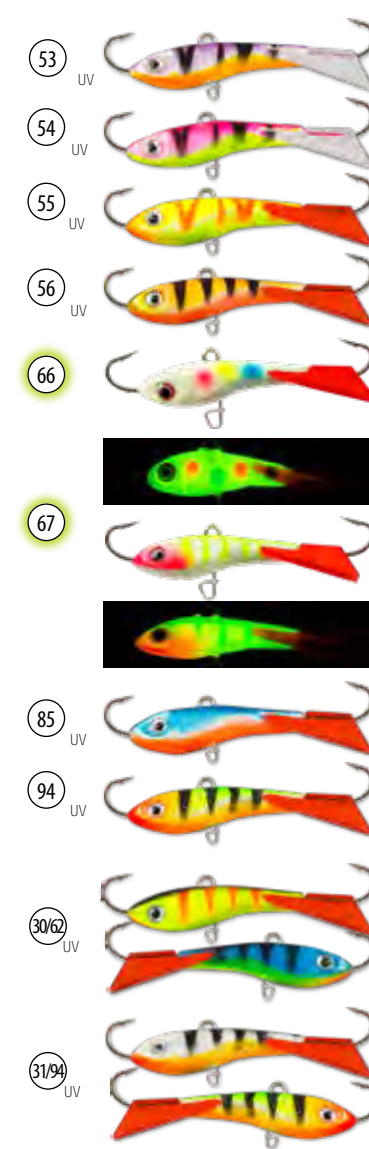

UV - свечение в ультрафиолете

Арт.	Длина (мм)	Вес (г)
BAL-AK-RN90-[цвет]	90	36

Model: **AKARA SKULL**

**ЦВЕТА:**

Цвета 29/94, 31/94 и 30/62 с двусторонней покраской.

масштаб изображения 1:1

**F** - фосфорные цвета