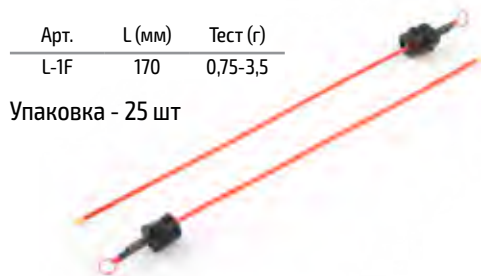

### Модель: **L-2**

Арт.	L (мм)	Тест (г)
L-2	170	0,8-4,0

Упаковка - 25 шт

**Модель: L-1F**

Арт.	L (мм)	Тест (г)
L-1F	170	0,75-3,5

Упаковка - 25 шт

**Модель: L-1FS/L-2FS**

Арт.	L, мм	Тест, г
L-1FS	170	0,75-3,5
L-2FS	170	0,8-4,0