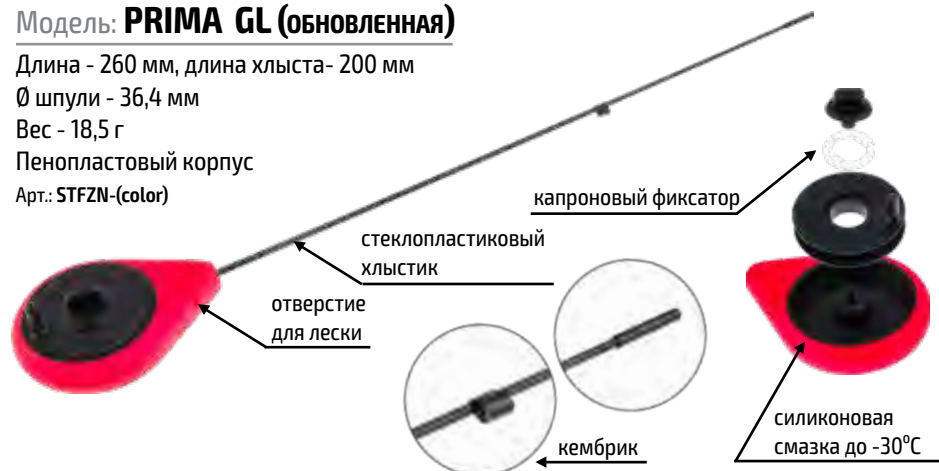

Модель: **WRB**

Длина - 29 см, Ø катушки - 45 мм  
 С запасной шпулей и сменным хлыстом  
 Пенопластовый корпус  
 Арт.: WRB-(color)

**COLORS:**

Модель: **PRIMA GL (обновленная)**

Длина - 260 мм, длина хлыста- 200 мм  
 Ø шпули - 36,4 мм  
 Вес - 18,5 г  
 Пенопластовый корпус  
 Арт.: STFZN-(color)