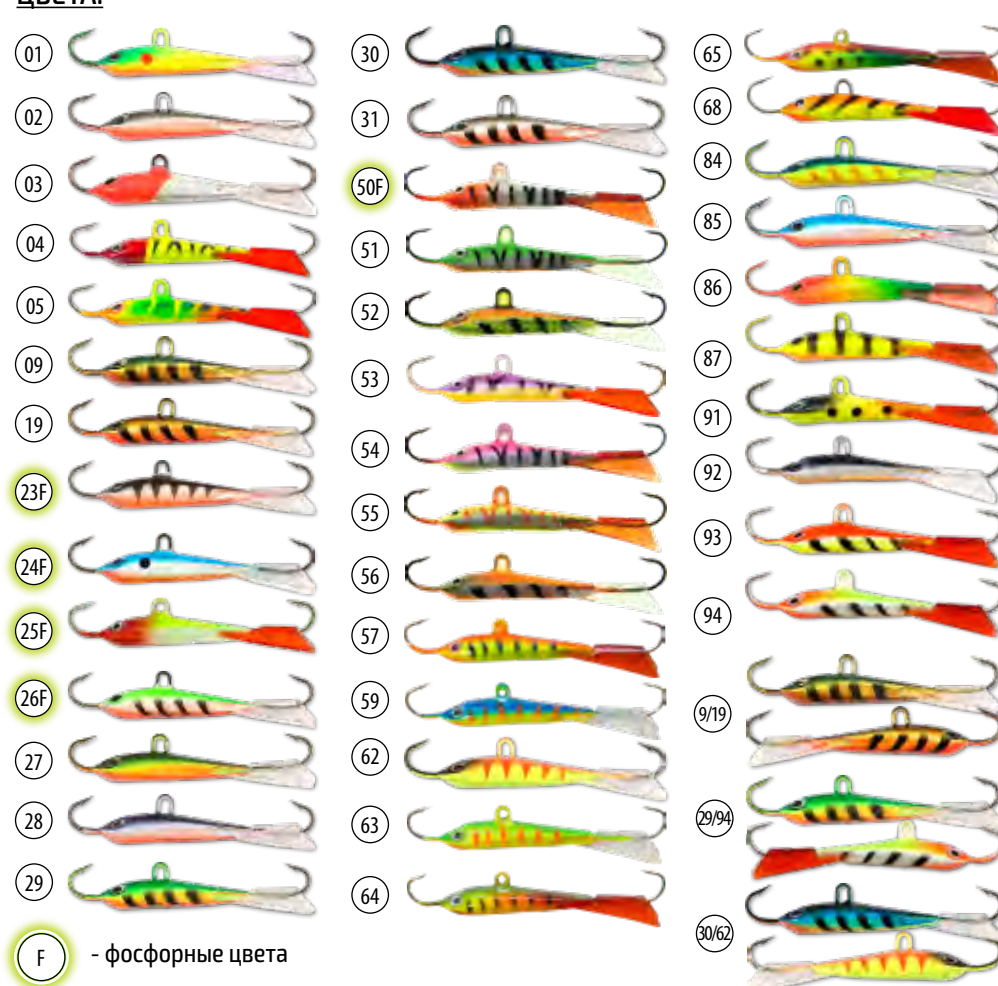

Модель: 07

Длина: 47 мм
Вес: 9 г

с тройником
Арт.: **BAL-PRO-07-[цвет]**
без тройника*
Арт.: **BAL/N-PRO-07-[цвет]**

* балансир неоснащённый тройником фасуется по 5 шт.
При заказе укажите в артикуле нужный Вам цвет. Например: BAL-PRO-07-24

Цвета 9/19, 29/94 и 30/62 с двусторонней покраской.

ЦВЕТА:

Модель: 08

Длина: 50 мм
Вес: 11 г

с тройником
Арт.: **BAL-PRO-08-[цвет]**
без тройника*
Арт.: **BAL/N-PRO-08-[цвет]**

* балансир неоснащённый тройником фасуется по 5 шт.
При заказе укажите в артикуле нужный Вам цвет. Например: BAL-PRO-08-24

Цвета 9/19, 29/94 и 30/62 с двусторонней покраской.

ЦВЕТА: