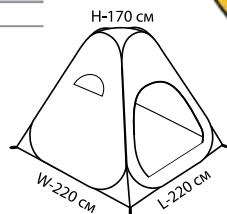

АУТОМАТИС ICE TENT

ПАЛАТКА FISH2FISH АВТОМАТИЧТСКАЯ

Быстро разбирающаяся и собирающаяся палатка, предназначенная для зимней рыбалки со льда. Для удобства, у палатки сделано дно, часть которого откидывается с помощью молнии. Небольшой вес и скромные габариты в сложенном виде, позволяют использовать ее любому рыбаку.

Арт.	Размеры (см)
F2FA2-2-1/5-BY	200x200x150
F2FA2-2-1/7-BY	200x200x170