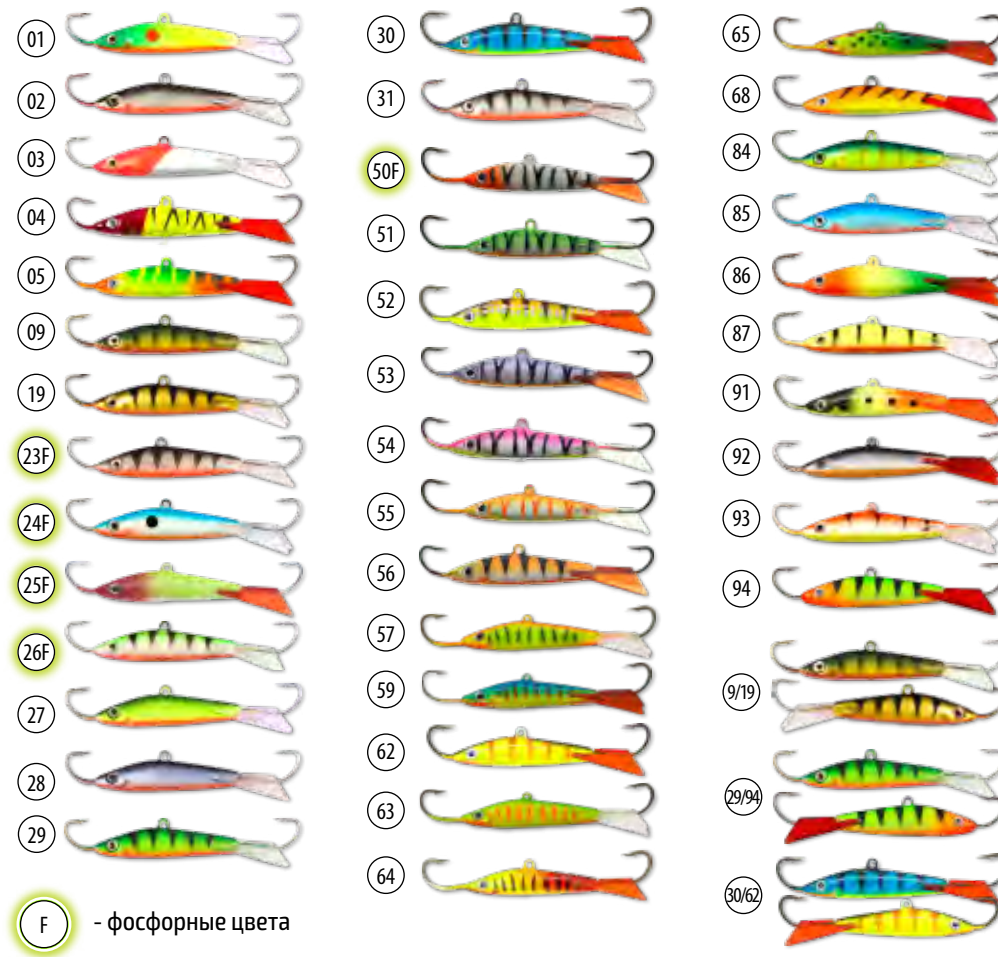

Модель: 27

Длина: 55 мм
Вес: 12 г

с тройником
Арт.: **BAL-PRO-27-[цвет]**
без тройника*
Арт.: **BAL/N-PRO-27-[цвет]**

* балансир неоснащённый тройником фасуется по 5 шт.
При заказе укажите в артикуле нужный Вам цвет. Например: BAL-PRO-27-24

Цвета 9/19, 29/94 и 30/62
с двусторонней покраской.

ЦВЕТА:

Модель: 28

Длина: 67 мм
Вес: 25 г

с тройником
Арт.: **BAL-PRO-28-[цвет]**
без тройника*
Арт.: **BAL/N-PRO-28-[цвет]**

* балансир неоснащённый тройником фасуется по 5 шт.
При заказе укажите в артикуле нужный Вам цвет. Например: BAL-PRO-28-24

Цвета 9/19, 29/94 и 30/62
с двусторонней покраской.

ЦВЕТА: