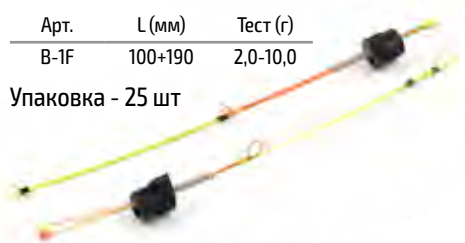

**Модель: LT-1FS**

Арт.	L (мм)	Тест (г)
LT-1FS	90+170	0,8-5,0

Пружина краш.  
Телескоп, шарик, кольцо  
Упаковка - 25 шт

**Модель: AKARA NOD**

Арт.	L (мм)	Тест (г)
BL-1F	190	3,0-14,0

Пружина краш.  
Балансирный, кольцо  
Упаковка - 25 шт