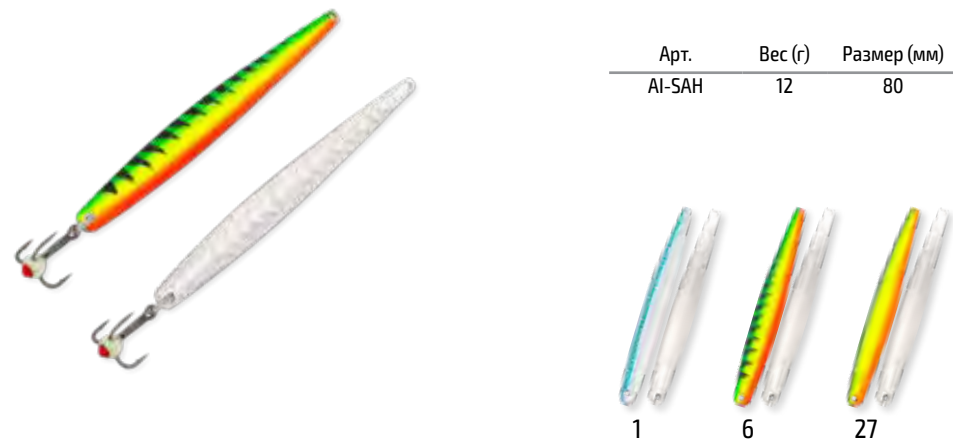

Модель: SAHA

Арт.	Вес (г)	Размер (мм)
AI-SAH	12	80