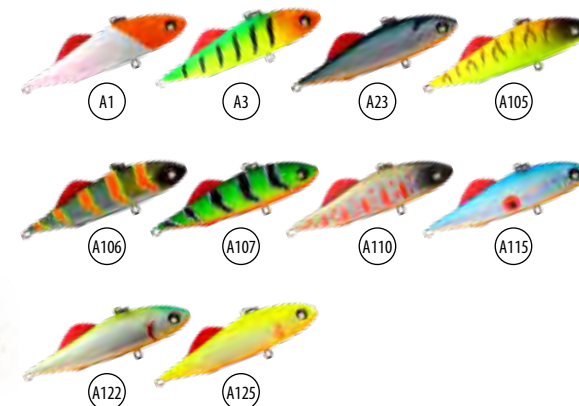

**ЦВЕТА:**

**F** - фосфорный цвет

Арт.	Вес (г)	Длина (мм)
AF70-(цвет)	12	70

Модель: **STREAMER**

Один из универсальных ратлинов, подходящий практически для любых условий ловли. Его продолговатая форма напоминает судака о его кормовой базе. Производится в одном размере 75 мм (14 гр)

**ЦВЕТА:**

Арт.	Вес (г)	Длина (мм)
N60S-(цвет)	14	75
N90S-(цвет)	19	90

Модель: **CRUCIAN**

Небольшой, но тяжелый ратлин, продолговатой формы, прекрасно подходит для ловли на течении и больших глубинах, неактивной рыбы. Выпускается в одном размере 60 мм (15 гр)

**ЦВЕТА:**

Арт.	Вес (г)	Длина (мм)
CR60-(цвет)	15	60

Модель: **NOISY**

Классический ратлин, он же VIB. Прекрасно подходит для ловли как зимой, так и летом. Из-за широкого тела и относительно небольшого веса, предпочтительные условия ловли тихая вода или слабое течение. Выпускается в трех размерах 60 мм (8 гр), 75 мм (14 гр) и 85 мм (18 гр)