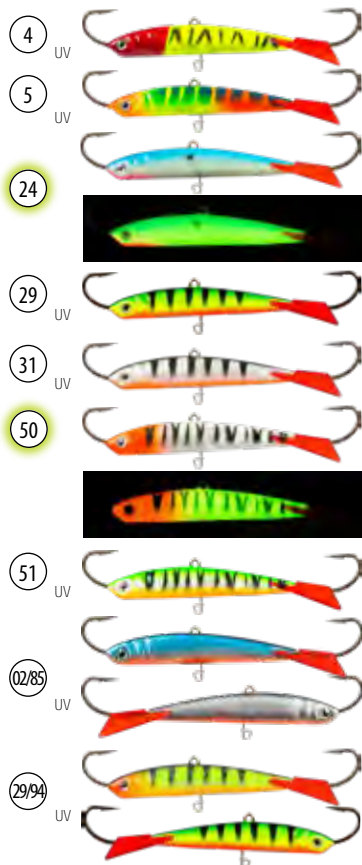

Model: **AKARA RANGER**

ЦВЕТА:

Цвета 29/94, 31/94 и 30/62 с двусторонней покраской.

масштаб изображения 1:1

F - фосфорные цвета

UV - свечение в ультрафиолете

Арт.	Длина (мм)	Вес (г)
BAL-AK-RN90-[цвет]	90	36