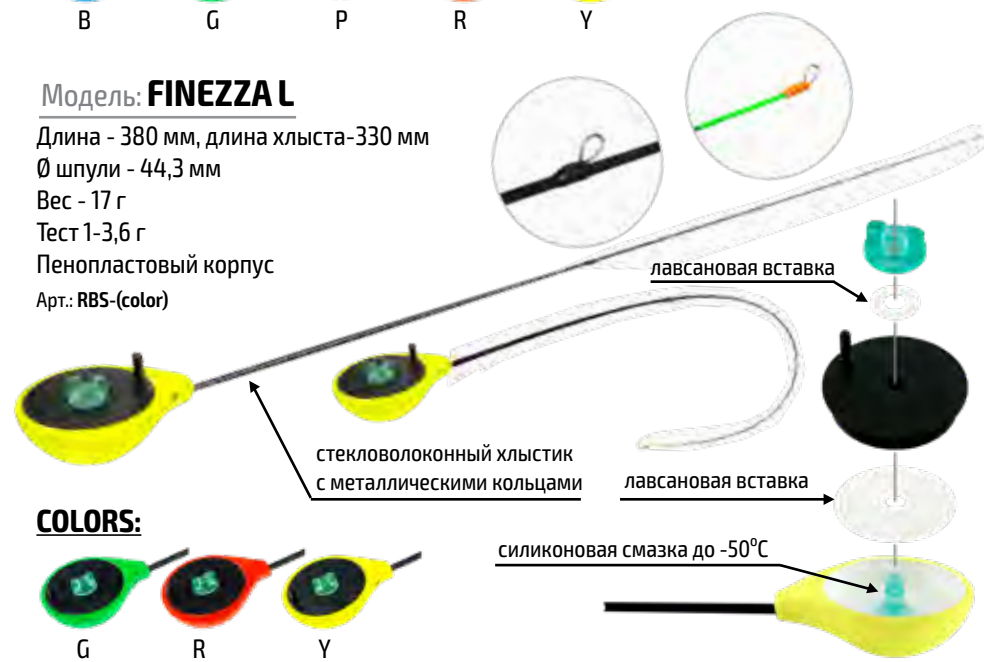

Модель: FINEZZA L

Длина - 380 мм, длина хлыста-330 мм
Ø шпули - 44,3 мм
Вес - 17 г
Тест 1-3,6 г
Пенопластовый корпус
Арт.: RBS-(color)