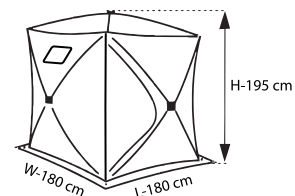

ПАЛАТКА FISH2FISH ICE TENT

Палатка кубической формы, выполненная на шарнирных соединениях, что позволяет быстро разбирать и собирать ее. Позволяет рыбаку чувствовать себя как дома даже на льду, предоставляя ему максимальную степень комфорта.

Арт.	Размеры (см)
F2FA1/6-1/6-1/7-S	160x160x170
F2FA1/8-1/8-1/95-S	180x180x195
F2FA2/0-2/0-2/25-S	200x200x225
F2FA2/2-2/2-2/35-S	220x220x235