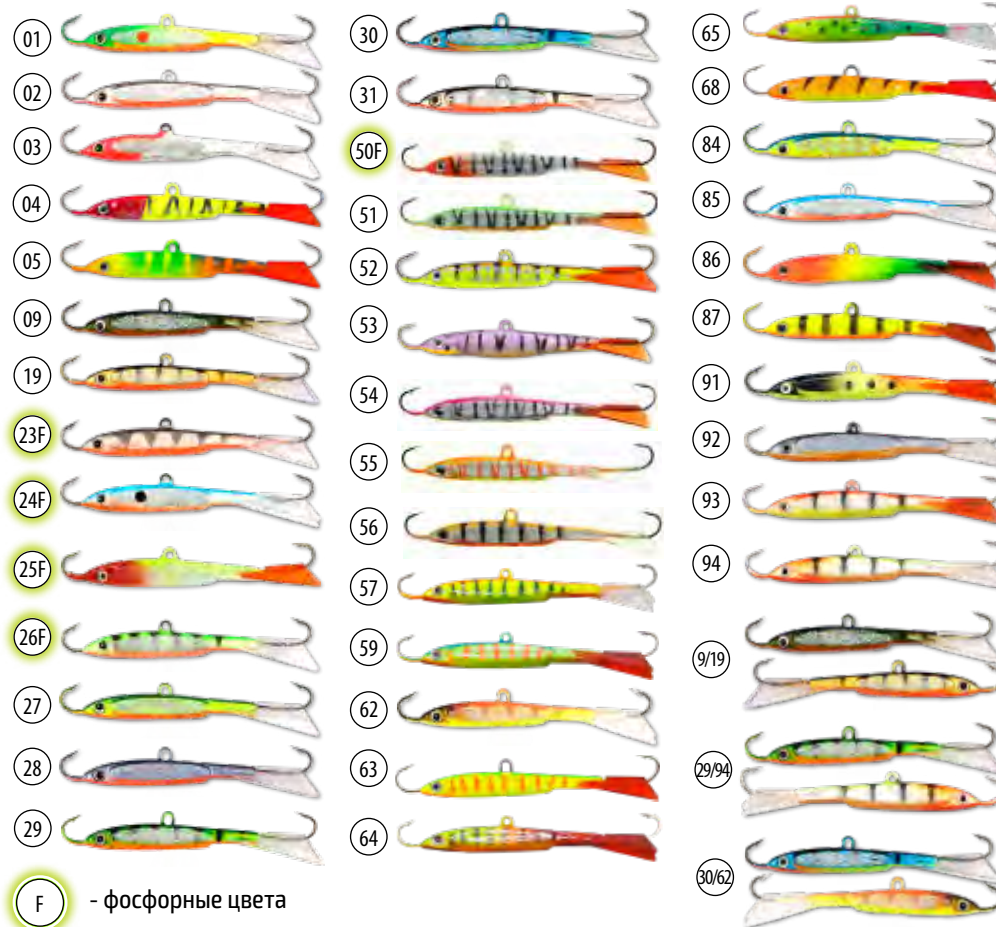

БАЛАНСИРЫ

То, без чего не сможет состояться удачная рыбалка. Мы предлагаем вашему вниманию широкий ассортимент приманок для подледного лова. Широкий модельный ряд и многообразие расцветок позволят вам выбрать нужную приманку, исходя из особенностей вашего региона. Будь то блесна, воблер или балансир – правильно подобранная приманка является залогом хорошего улова.

Балансиры Spider Pro

Голографические "3D" глаза

- полная имитация натурального рыбьего глаза

Крючок и тройник Maguro

- высокопрочные крючки и тройники производства японской компании Dohitomi and Co Ltd.

Полимерный хвост

- эластичный, тонкий и мягкий. Изготовлен из HI-TEC полимера, сохраняющего все свои качества при отрицательных температурах

Модель: **01**

Длина: 65 мм

Вес: 13 г

с тройником

Арт.: **BAL-PRO-01-[цвет]**

без тройника*

Арт.: **BAL/N-PRO-01-[цвет]**

* балансир неоснащённый тройником фасуется по 5 шт.

При заказе укажите в артикуле нужный Вам цвет. Например: BAL-PRO-01-24

Цвета 9/19, 29/94 и 30/62 с двусторонней покраской.

ЦВЕТА:

F - фосфорные цвета