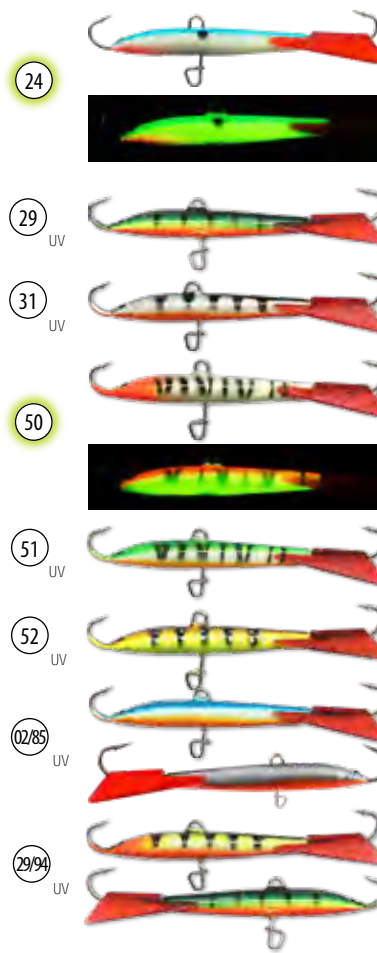

31/94 UV

Model: **AKARA BLEAK**

**ЦВЕТА:**

Цвета 29/94, 31/94 и 30/62 с двусторонней покраской.

масштаб изображения 1:1

24

29 UV

31 UV