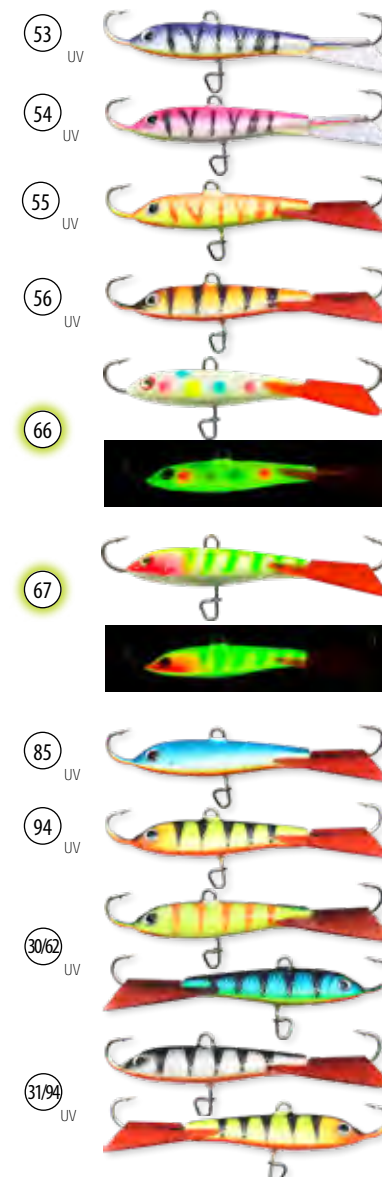

**ЦВЕТА:**

Цвета 29/94, 31/94 и 30/62 с двусторонней покраской.

**F** - фосфорные цвета

UV - свечение в ультрафиолете

Арт.	Длина (мм)	Вес (г)
BAL-AK-LR50-[цвет]	50	9

масштаб изображения 1:1

Model: **AKARA CANCAN**