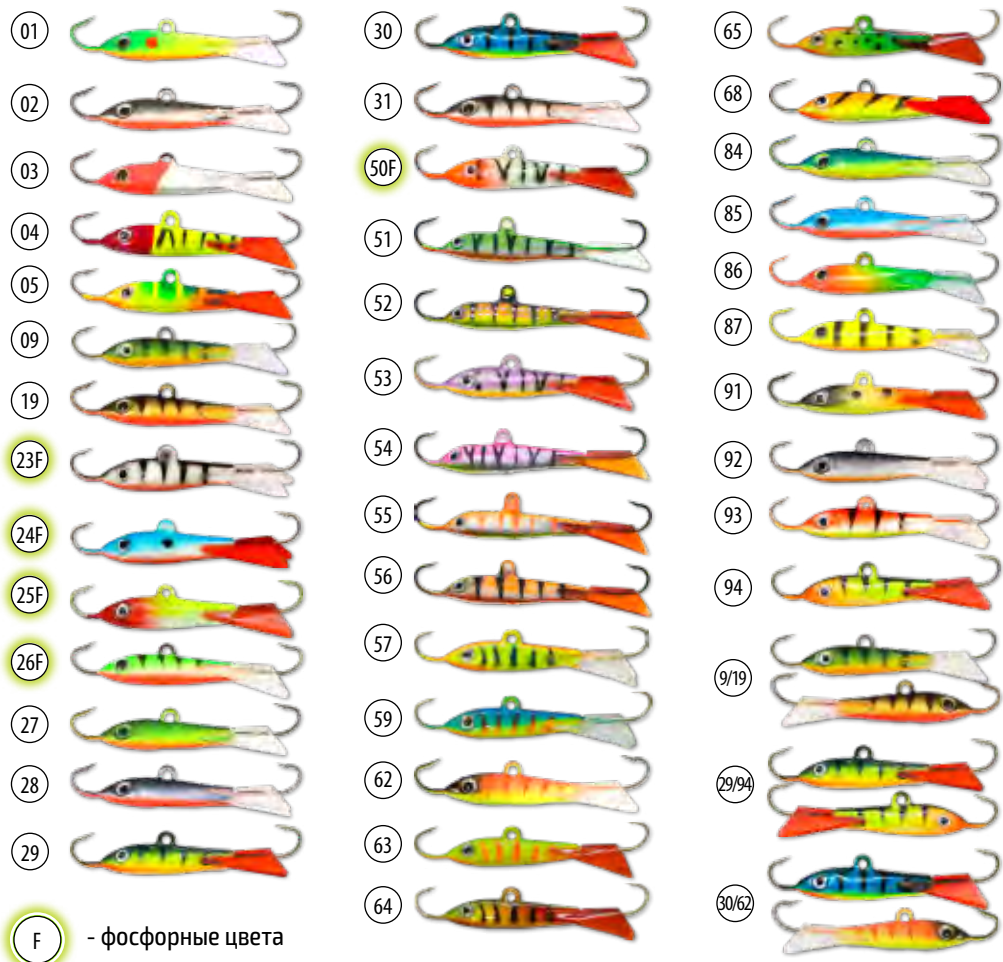

Модель: 19

Длина: 40 мм
Вес: 5 г

с тройником
Арт.: **BAL-PRO-19-[цвет]**
без тройника*
Арт.: **BAL/N-PRO-19-[цвет]**

* балансир неоснащённый тройником фасуется по 5 шт.
При заказе укажите в артикуле нужный Вам цвет. Например: BAL-PRO-19-24

Цвета 9/19, 29/94 и 30/62
с двусторонней покраской.

ЦВЕТА:

F - фосфорные цвета

Модель: 23

Длина: 50 мм
Вес: 10 г

с тройником
Арт.: **BAL-PRO-23-[цвет]**
без тройника*
Арт.: **BAL/N-PRO-23-[цвет]**

* балансир неоснащённый тройником фасуется по 5 шт.
При заказе укажите в артикуле нужный Вам цвет. Например: BAL-PRO-23-24

Цвета 9/19, 29/94 и 30/62
с двусторонней покраской.

ЦВЕТА:

F - фосфорные цвета