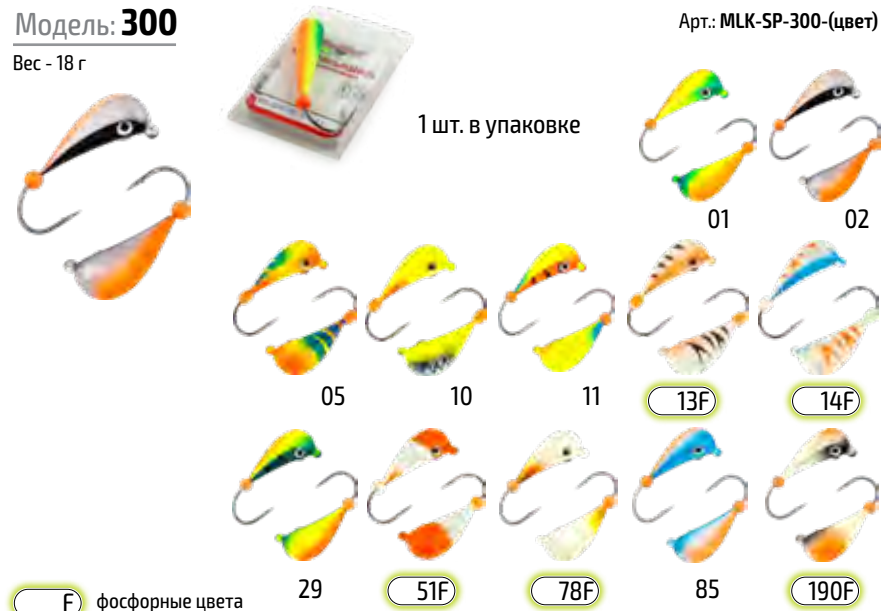

Арт.: MLK-SP-040-(цвет)

**F** фосфорные цвета

Модель: **300**

Вес - 18 г

Арт.: MLK-SP-300-(цвет)

**F** фосфорные цвета

**Бокоплав**

Крючок Maruto "Japan"