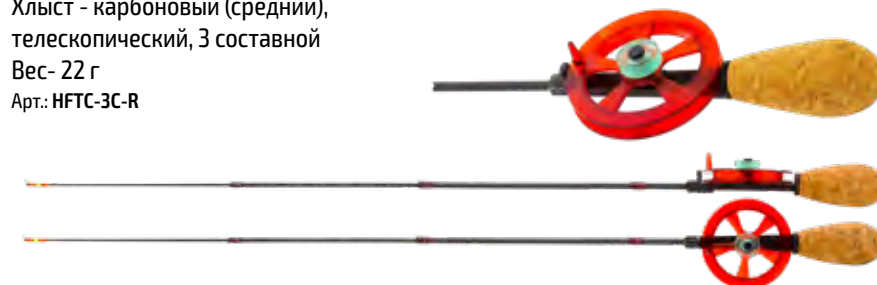

УДОЧКИ ЗИМНИЕ

В данном разделе мы предлагаем удочки для всех видов зимней ловли. Широкий ассортимент по компоновке, с пластиковыми, пробковыми, пенопластовыми и неопреновыми ручками, штекерные и телескопические позволят Вам подобрать нужную модель.

Удочки универсальные

Модель: 1808065

Длина - 38 см, Ø катушки - 65 мм
Пробковая ручка
Арт.: 1808065

Модель: 1808105-25

Длина - 38 см, Ø катушки - 55 мм
Пробковая ручка, хлыст QL-D25
Арт.: 1808105-25-QL-D25

Модель: 1808402

Длина - 39 см, Ø катушки - 55 мм
Неопреновая ручка
Арт.: 1808402

Модель: 1808403

Длина - 39 см, Ø катушки - 55 мм
Неопреновая ручка
Арт.: 1808403

Модель: AKARA LEADER M 455

Длина - 325/455 мм,
длина хлыста - 195/330 мм
Ø катушки - 58 мм
Пробковая ручка
Хлыст - карбоновый (средний), полый
телескопический, 2 составной
Вес - 22 г
Арт.: HFТС-2Т-R

Модель: AKARA LEADER F 535

Длина - 420/535 мм,
длина хлыста - 195/460 мм
Ø катушки - 58 мм
Пробковая ручка
Хлыст - карбоновый (быстрый),
телескопический, 2 составной
Вес - 22 г
Арт.: HFТС-2С-R

Модель: AKARA LEADER M 580

Длина - 320/580 мм,
длина хлыста - 195/460 мм
Ø катушки - 58 мм
Пробковая ручка
Хлыст - карбоновый (средний),
телескопический, 3 составной
Вес - 22 г
Арт.: HFТС-3С-R