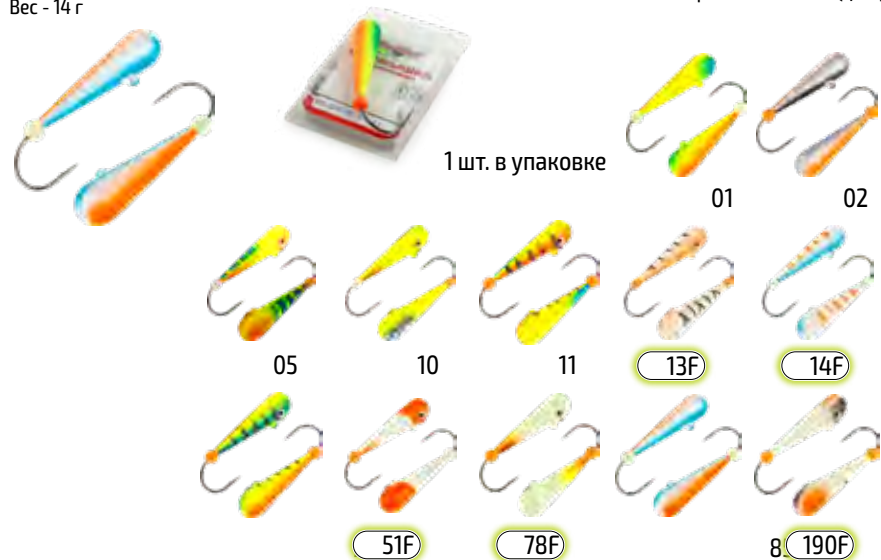

Модель: **040**

Вес - 14 г

Арт.: MLK-SP-040-(цвет)