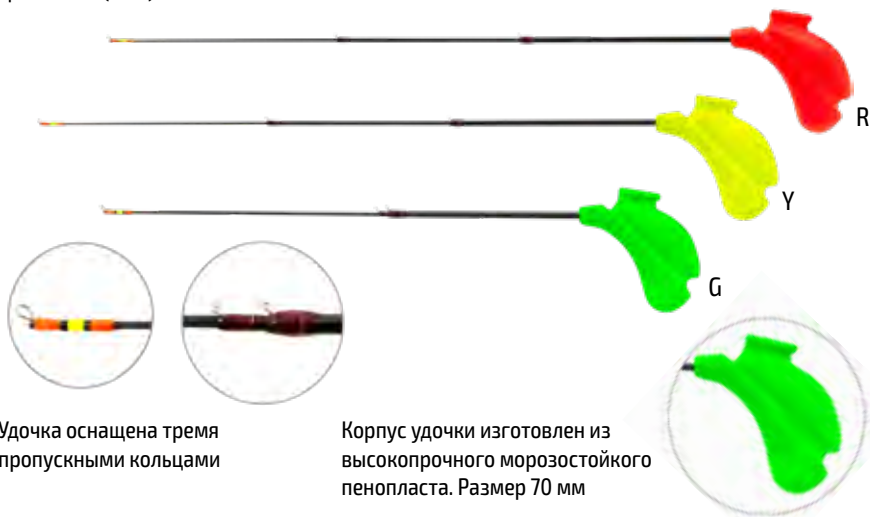

**COLORS:**

Удочка оснащена тремя пропускными кольцами

Корпус удочки изготовлен из высокопрочного морозостойкого пенопласта. Размер 70 мм

**Модель: АКАРА MASTER JIG M 360**

Длина - 255/460 мм, длина хлыста- 165/390 мм  
Хлыст - карбоновый (средний), полый, телескопический, 3 составной  
Вес -19г  
Арт.: HLTC-3-(color)