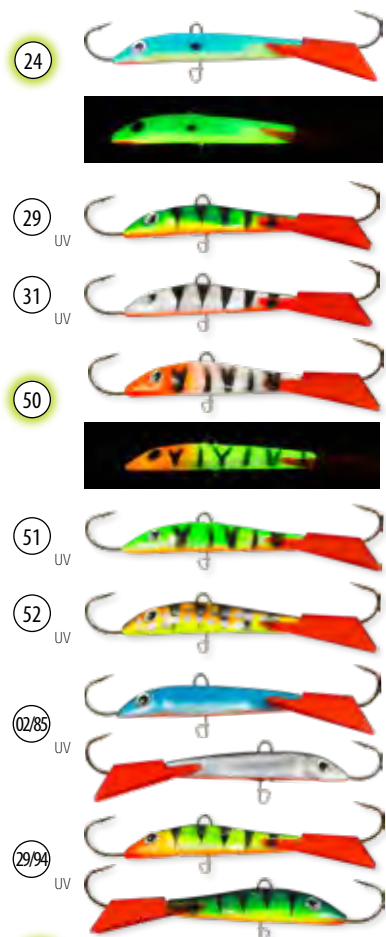

Модель: **AKARA RUFF**

ЦВЕТА:

Цвета 29/94, 31/94 и 30/62 с двусторонней покраской.

F - фосфорные цвета

UV - свечение в ультрафиолете

Арт.	Длина (мм)	Вес (г)
BAL-AK-RF50-[цвет]	50	9
BAL-AK-RF60-[цвет]	60	17