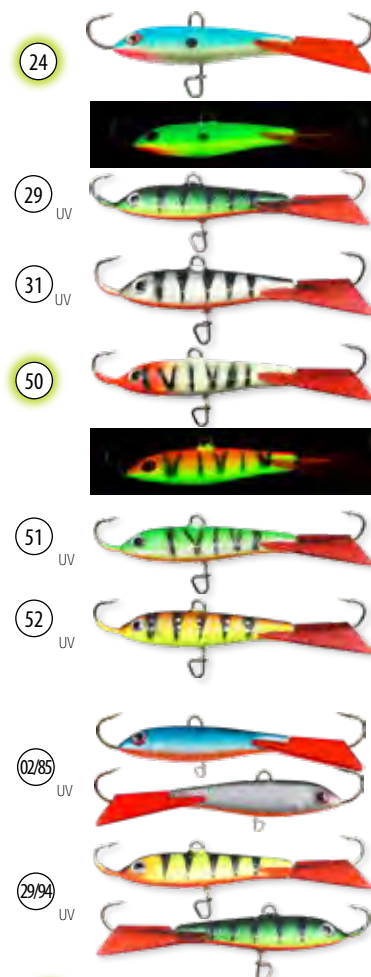

Модель: **AKARA LEGIONER**

ЦВЕТА:

Цвета 29/94, 31/94 и 30/62 с двусторонней покраской.

F - фосфорные цвета

UV - свечение в ультрафиолете

Арт.	Длина (мм)	Вес (г)
BAL-AK-LR50-[цвет]	50	9