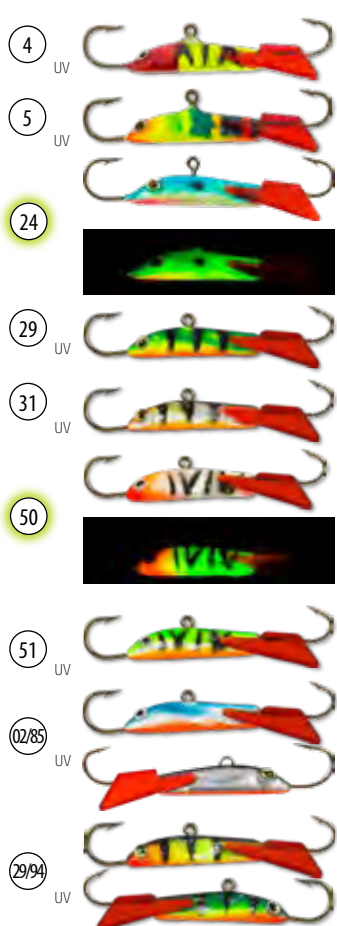

Арт.	Длина (мм)	Вес (г)
BAL-AK-BT50-[цвет]	50	8

масштаб изображения 1:1

Model: **AKARA MOSQUIT**

**ЦВЕТА:**

Цвета 29/94, 31/94 и 30/62 с двусторонней покраской.

масштаб изображения 1:1

**F** - фосфорные цвета