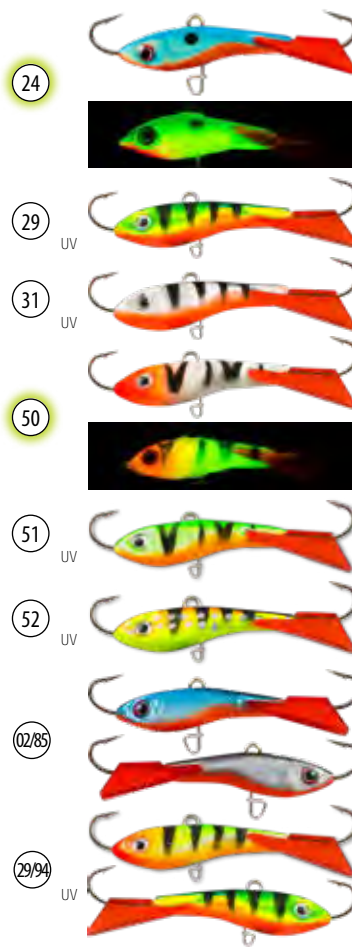

Model: **AKARA SKULL**

ЦВЕТА:

Цвета 29/94, 31/94 и 30/62 с двусторонней покраской.

масштаб изображения 1:1

F - фосфорные цвета

UV - свечение в ультрафиолете

Арт.	Длина (мм)	Вес (г)
BAL-AK-SK40-[цвет]	40	6