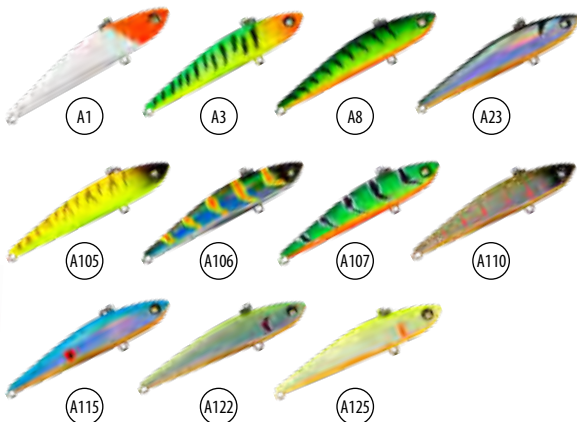

## Модель: VIB-MASTER

Первое, что бросается в глаза у этой модели, необычный пластиковый хвост, с небольшой лопаткой на конце. Она придает приманки дополнительную игру, что привлекает мало активную рыбу. Выпускается в двух размерах 70 мм (16 гр) и 85 мм (19 гр), что позволяет ловить не только на тихой воде, но и на достаточно сильном течении.

### ЦВЕТА:

Арт.	Вес (г)	Длина (мм)
AZ65-(цвет)	12	65
AZ60-(цвет)	9	60

**F** - фосфорный цвет

Модель: **FLIPPER**

Ратлин продолговатой формы, напоминающая небольшую придонную рыбку, с ярко выраженным спинным плавником, который придает приманке дополнительную устойчивость при игре. Выпускается в одном размере 70 мм (12 грамм)

**ЦВЕТА:**

**F** - фосфорный цвет

Арт.	Вес (г)	Длина (мм)
AF70-(цвет)	12	70

Модель: **STREAMER**

Один из универсальных ратлинов, подходящий практически для любых условий ловли. Его продолговатая форма напоминает судака о его кормовой базе. Производится в одном размере 75 мм (14 гр)

**ЦВЕТА:**

Арт.	Вес (г)	Длина (мм)
N60S-(цвет)	14	75
N90S-(цвет)	19	90

Модель: **CRUCIAN**

Небольшой, но тяжелый ратлин, продолговатой формы, прекрасно подходит для ловли на течении и больших глубинах, неактивной рыбы. Выпускается в одном размере 60 мм (15 гр)