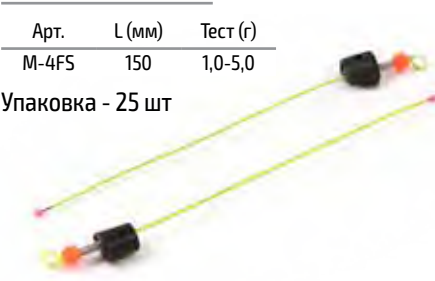

Модель: **M-4FS**

Арт.	L (мм)	Тест (г)
M-4FS	150	1,0-5,0

Упаковка - 25 шт