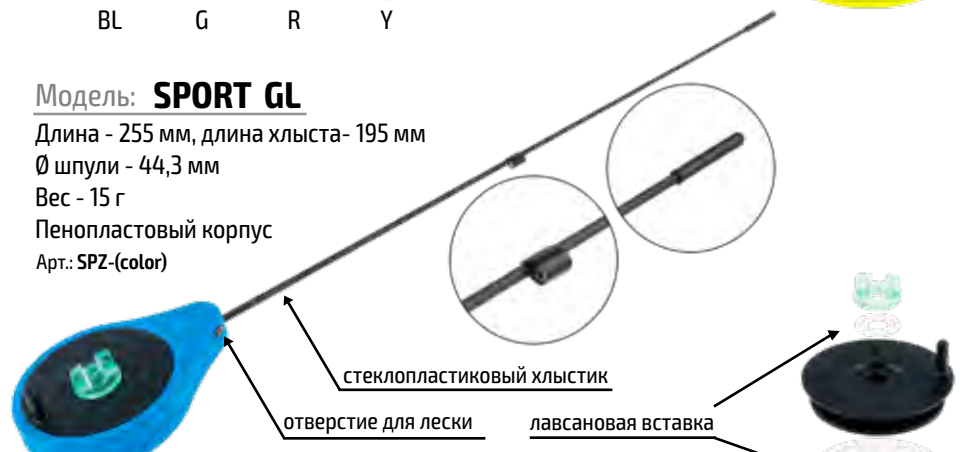

Модель: SPORT GL

Длина - 255 мм, длина хлыста- 195 мм
Ø шпули - 44,3 мм
Вес - 15 г
Пенопластовый корпус
Арт.: SPZ-(color)