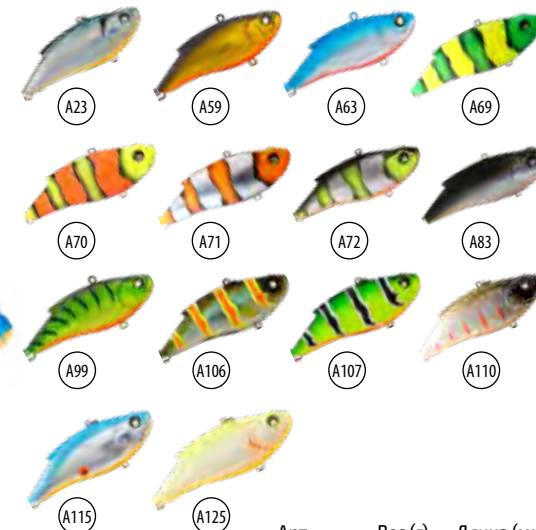

ЦВЕТА:

Арт.	Вес (г)	Длина (мм)
N60S-(цвет)	8	60
N75S-(цвет)	14	75
N85S-(цвет)	18	85