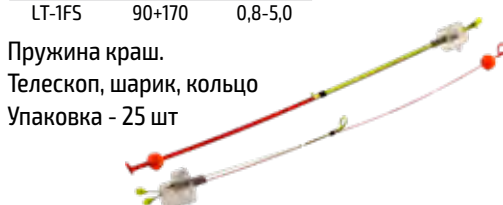

**Модель: LT-1FS**

Арт.	L (мм)	Тест (г)
LT-1FS	90+170	0,8-5,0

Пружина краш.  
Телескоп, шарик, кольцо  
Упаковка - 25 шт

**Модель: AKARA NOD**

Арт.	L (мм)	Тест (г)
BL-1F	190	3,0-14,0

Пружина краш.  
Балансирный, кольцо  
Упаковка - 25 шт