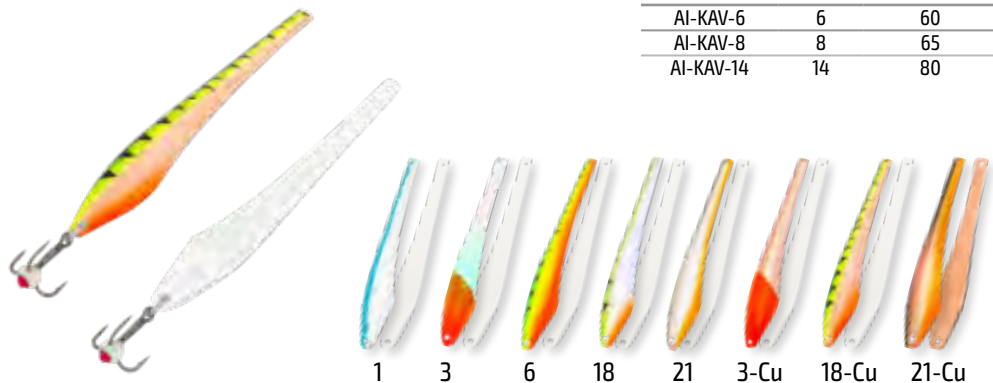

Модель: KAVIO

Арт.	Вес (г)	Размер (мм)
AI-KAV-6	6	60
AI-KAV-8	8	65
AI-KAV-14	14	80