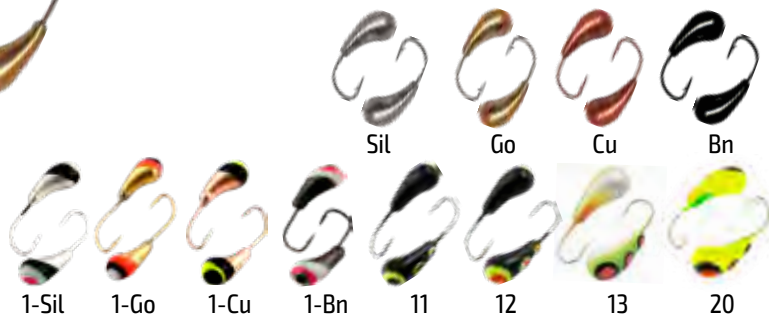

Модель: **ЧЕСНОЧИНКА С ОТВЕРСТИЕМ**

Арт.	Ø (мм)	Вес (г)
MW-SP-1525	2,5	0,35
MW-SP-1530	3,0	0,55
MW-SP-1535	3,5	0,83
MW-SP-1540	4,0	1,15
MW-SP-1550	5,0	1,95