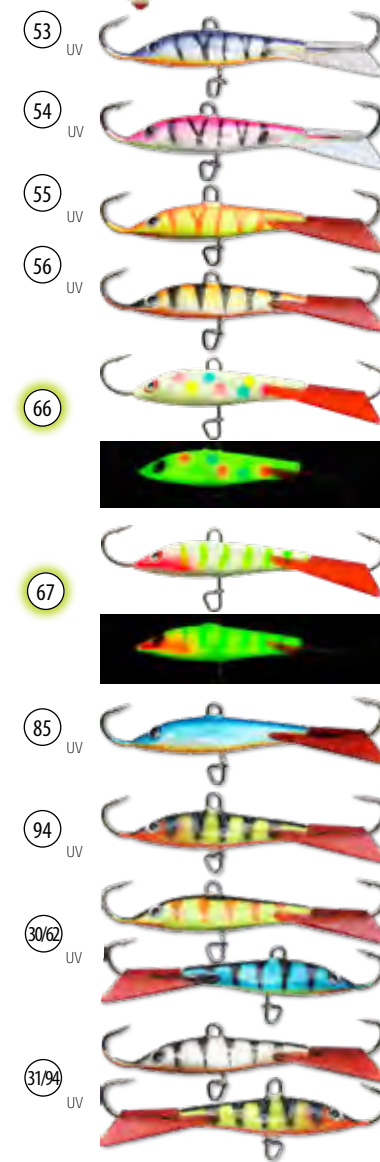

Model: **AKARA MIDGE**

ЦВЕТА:

Цвета 29/94, 31/94 и 30/62 с двусторонней покраской.

F - фосфорные цвета

UV - свечение в ультрафиолете

Арт.	Длина (мм)	Вес (г)
BAL-AK-MD35-[цвет]	35	4

масштаб изображения 1:1

Model: **AKARA BANDIT**

ЦВЕТА:

Цвета 29/94, 31/94 и 30/62 с двусторонней покраской.

F - фосфорные цвета

UV - свечение в ультрафиолете

Арт.	Длина (мм)	Вес (г)
BAL-AK-BT50-[цвет]	50	8

масштаб изображения 1:1