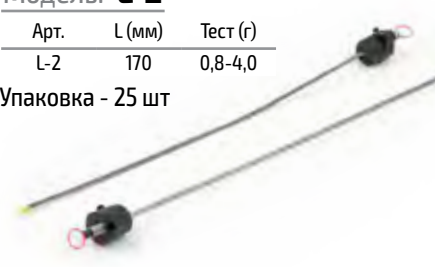

Модель: **L-2**

Арт.	L (мм)	Тест (г)
L-2	170	0,8-4,0

Упаковка - 25 шт