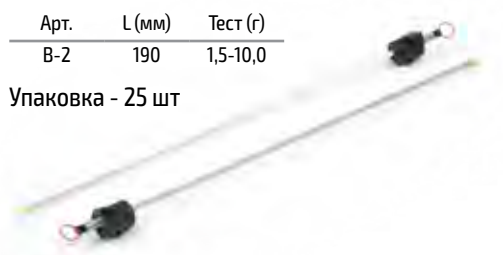

Модель: B-2

Арт.	L (мм)	Тест (г)
B-2	190	1,5-10,0

Упаковка - 25 шт