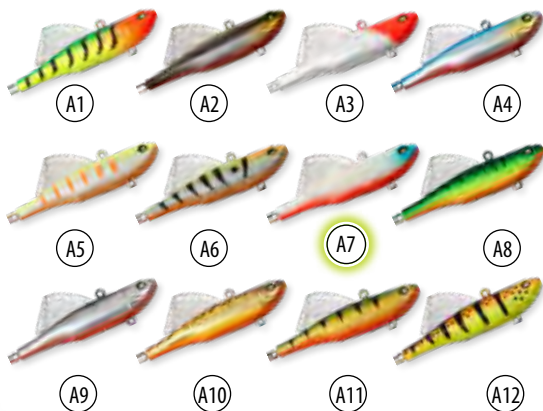

## Модель: VIB-MASTER

Первое, что бросается в глаза у этой модели, необычный пластиковый хвост, с небольшой лопаткой на конце. Она придает приманки дополнительную игру, что привлекает мало активную рыбу. Выпускается в двух размерах 70 мм (16 гр) и 85 мм (19 гр), что позволяет ловить не только на тихой воде, но и на достаточно сильном течении.

## Модель: ZINGER

Небольшой ратлин классической формы, выполненный в двух размерах 60 мм (9 гр) и 65 мм (12 гр). Предназначен для рыбалки на небольших глубинах, прекрасно подходит для ловли как окуня, так и судака.

### ЦВЕТА:

Арт.	Вес (г)	Длина (мм)
AZ65-(цвет)	12	65
AZ60-(цвет)	9	60

**F** - фосфорный цвет

Модель: **FLIPPER**

Ратлин продолговатой формы, напоминающая небольшую придонную рыбку, с ярко выраженным спинным плавником, который придает приманке дополнительную устойчивость при игре. Выпускается в одном размере 70 мм (12 грамм)

**ЦВЕТА:**

**F** - фосфорный цвет

Арт.	Вес (г)	Длина (мм)
AF70-(цвет)	12	70

Модель: **STREAMER**

Один из универсальных ратлинов, подходящий практически для любых условий ловли. Его продолговатая форма напоминает судака о его кормовой базе. Производится в одном размере 75 мм (14 гр)