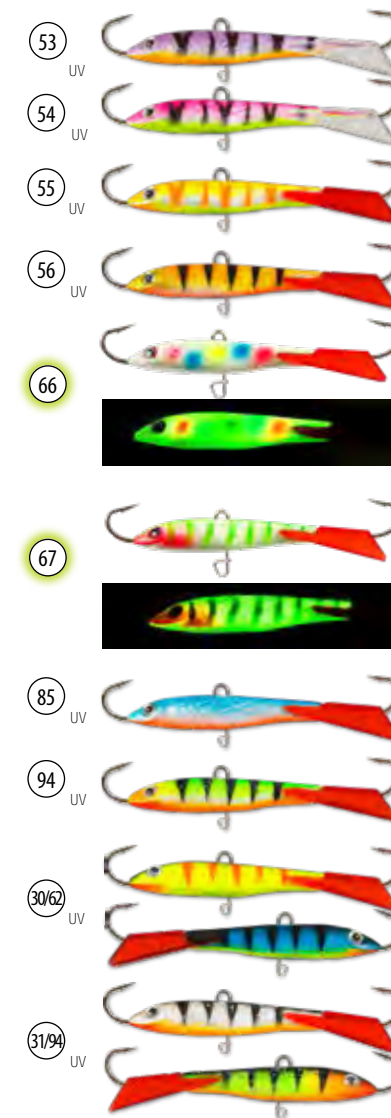

масштаб изображения 1:1