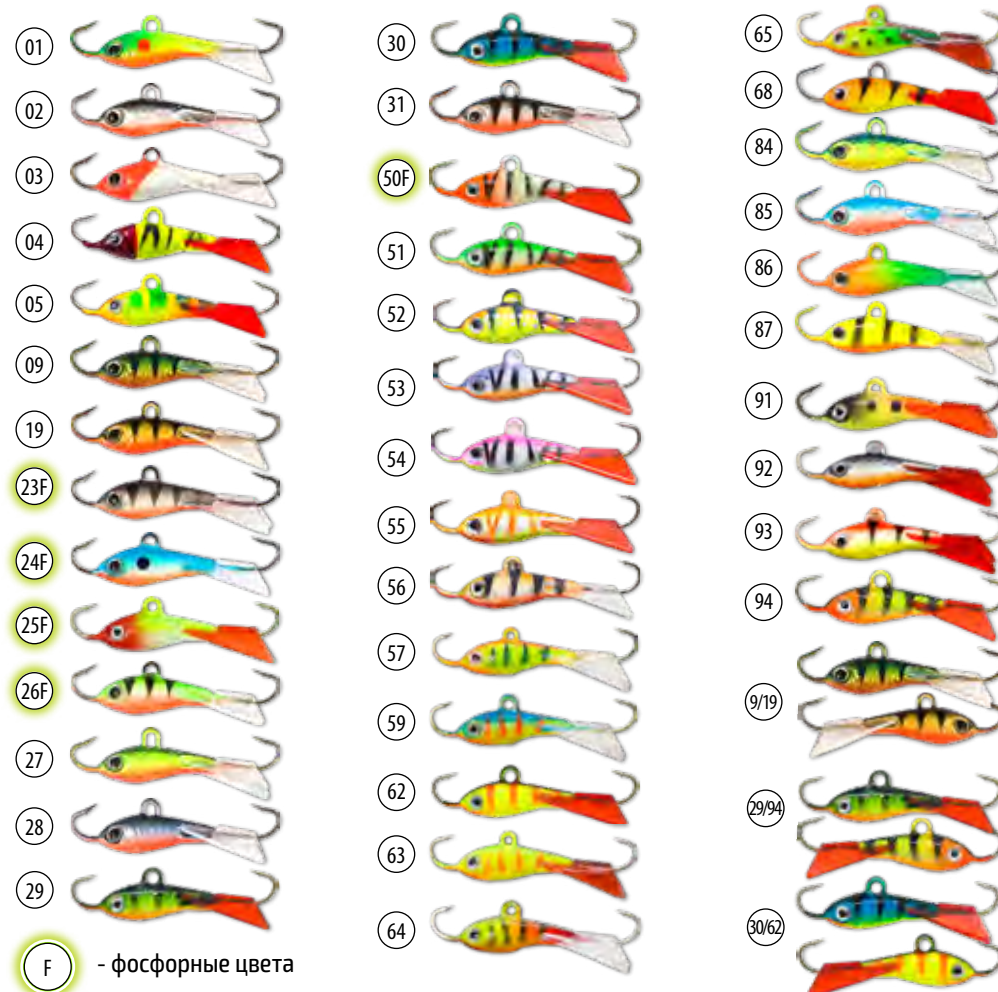

Модель: **35**

Длина: 60 мм
Вес: 20 г

с тройником
Арт.: BAL-PRO-35-[цвет]

без тройника*
Арт.: BAL/N-PRO-35-[цвет]

* балансир неоснащённый тройником фасуется по 5 шт.
При заказе укажите в артикуле нужный Вам цвет. Например: BAL-PRO-35-24

Цвета 9/19, 29/94 и 30/62 с двусторонней покраской.

ЦВЕТА:

F - фосфорные цвета

Модель: **51**

Длина: 35 мм
Вес: 4 г

с тройником
Арт.: BAL-PRO-51-[цвет]

без тройника*
Арт.: BAL/N-PRO-51-[цвет]

* балансир неоснащённый тройником фасуется по 5 шт.
При заказе укажите в артикуле нужный Вам цвет. Например: BAL-PRO-51-24

Цвета 9/19, 29/94 и 30/62 с двусторонней покраской.

ЦВЕТА:

F - фосфорные цвета