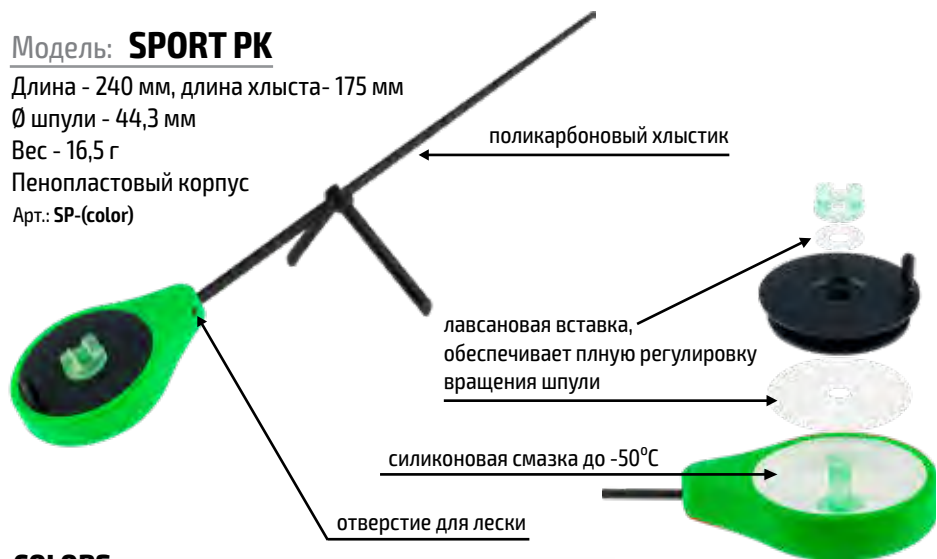

Модель: SPORT PK

Длина - 240 мм, длина хлыста- 175 мм
Ø шпули - 44,3 мм
Вес - 16,5 г
Пенопластовый корпус
Арт.: SP-(color)