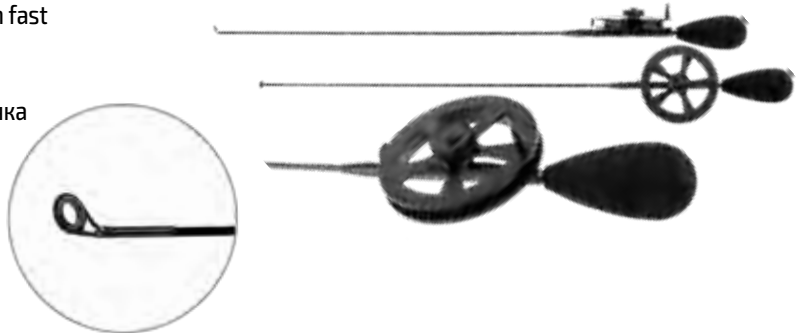

Длина - 400 мм, длина хлыста- 260 мм  
 Хлыст - Hi Carbon fast  
 Ø шпули - 58 мм  
 Вес - 15,2 г  
 Неопреновая ручка  
 Арт.: HFT

Удочка оснащена тюльпаном

Модель: **LEADER N под кивок**

Длина - 310 мм, длина хлыста- 175 мм  
 Хлыст - Hi Carbon fast  
 Ø шпули - 58 мм  
 Вес - 20,5 г  
 Неопреновая ручка  
 Арт.: HFT-B