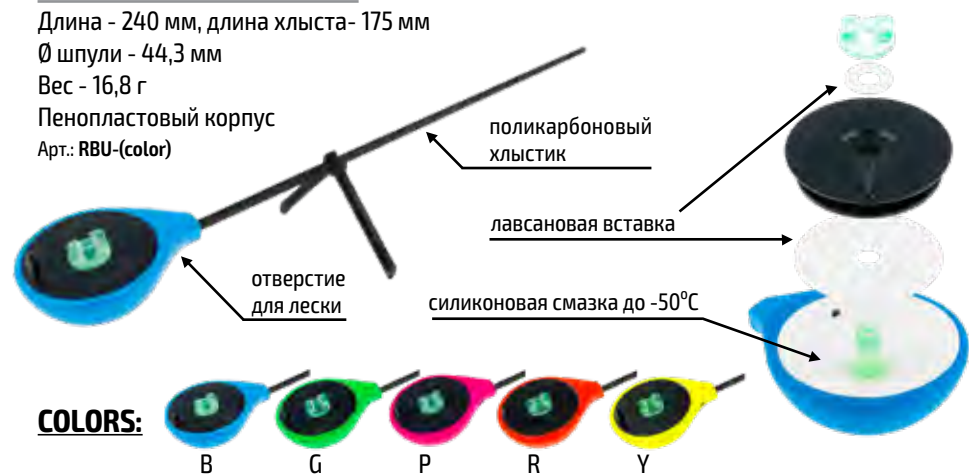

Модель: UNIVERSAL PK

Длина - 240 мм, длина хлыста- 175 мм
Ø шпули - 44,3 мм
Вес - 16,8 г
Пенопластовый корпус
Арт.: RBV-(color)