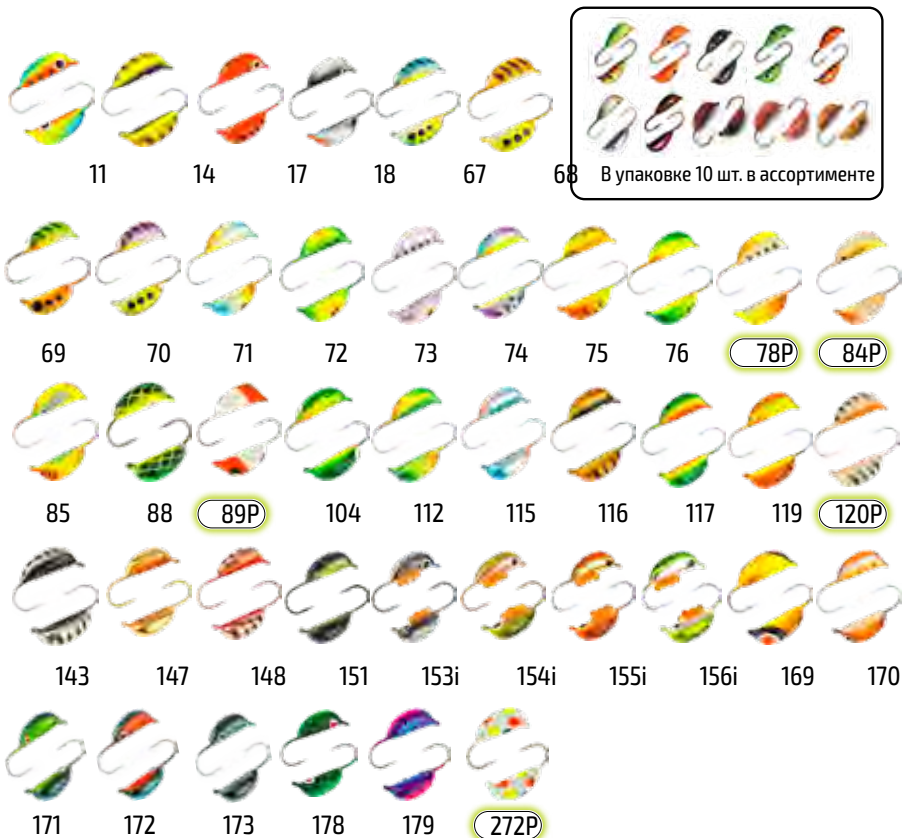

Арт.	Ø (мм)	Вес (г)
MW-SP-2015	1,5	0,20
MW-SP-2020	2,0	0,26
MW-SP-2025	2,5	0,37
MW-SP-2035	3,5	1,0
MW-SP-2045	4,5	1,60
MW-SP-2055	5,5	2,30

MIX