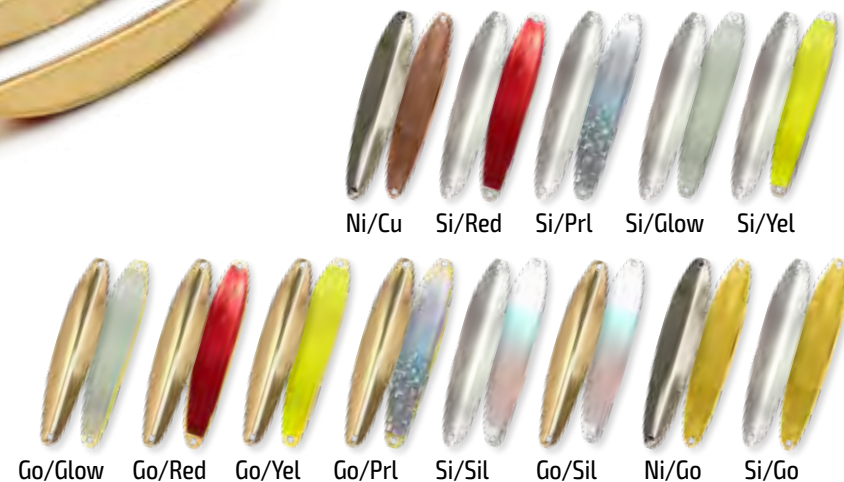

Арт.	Вес (г)	Размер (мм)
AI-S-25	2.8	25
AI-S-40	5.6	40
AI-S-45	8	45
AI-S-55	16.8	55
AI-S-70	28	70