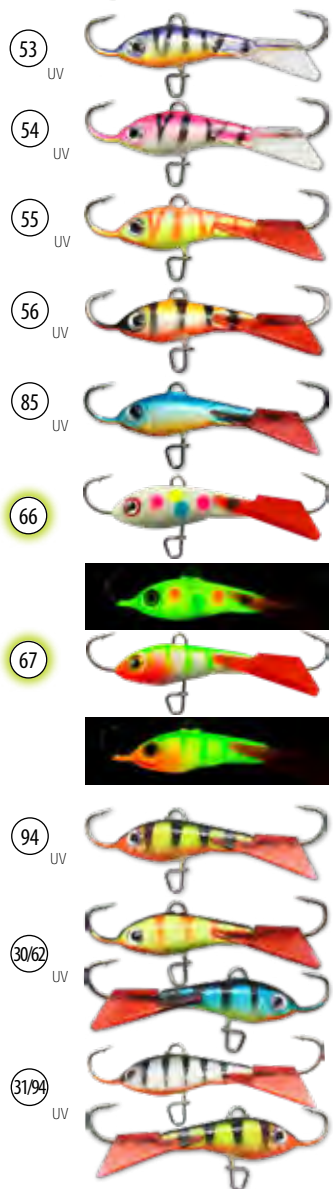

Арт.	Длина (мм)	Вес (г)
BAL-AK-MD35-[цвет]	35	4

масштаб изображения 1:1

Model: **AKARA BANDIT**

**ЦВЕТА:**

Цвета 29/94, 31/94 и 30/62 с двусторонней покраской.

**F** - фосфорные цвета

UV - свечение в ультрафиолете