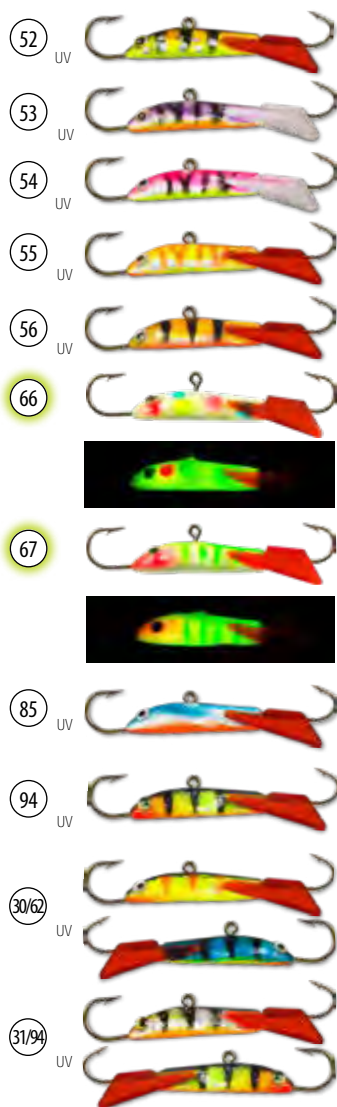

Model: **AKARA MOSQUIT**

ЦВЕТА:

Цвета 29/94, 31/94 и 30/62 с двусторонней покраской.

F - фосфорные цвета

UV - свечение в ультрафиолетет

Арт.	Длина (мм)	Вес (г)
BAL-AK-MO30-[цвет]	30	2,5

Model: **AKARA ROVER**

ЦВЕТА:

Цвета 29/94, 31/94 и 30/62с двусторонней покраской.

масштаб изображения 1:1

F - фосфорные цвета

UV - свечение в ультрафиолете

Арт.	Длина (мм)	Вес (г)
BAL-AK-RV50-[цвет]	50	8