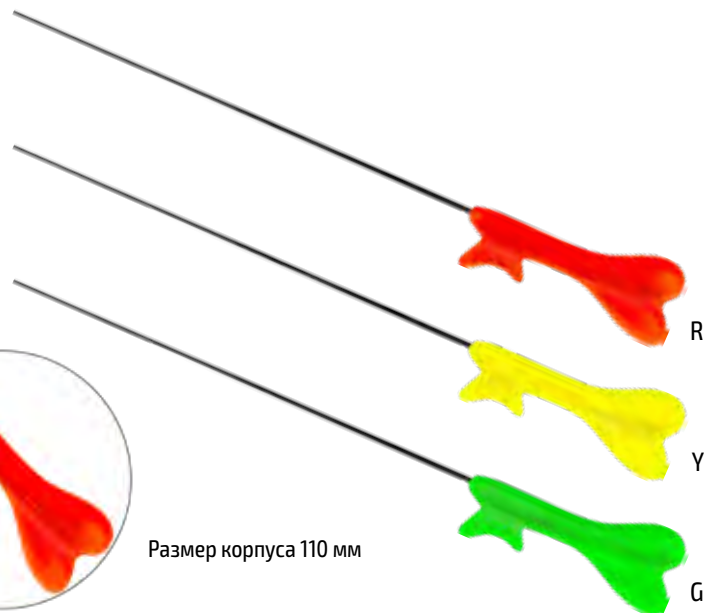

Модель: RKW2

Длина - 380 мм, длина хлыста- 270мм
Пенопластовый корпус
Хлыст карбоновый
Арт.: RKW1-(color)

Размер корпуса 110 мм