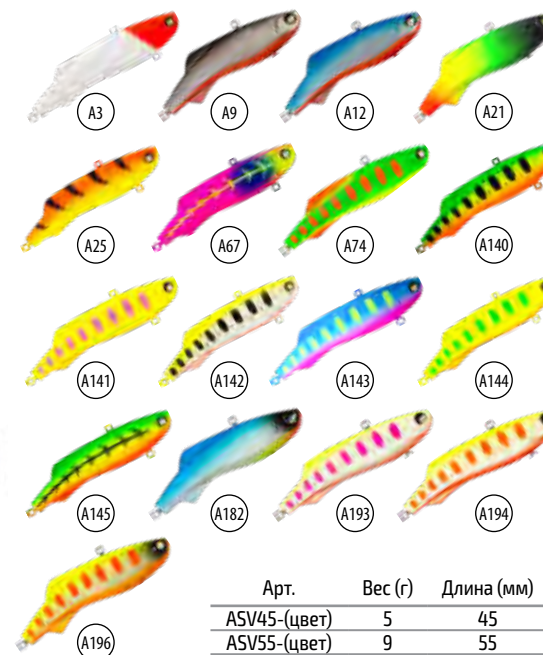

ЦВЕТА:

Арт.	Вес (г)	Длина (мм)
ASV45-(цвет)	5	45
ASV55-(цвет)	9	55
ASV75-(цвет)	17	75
ASV85-(цвет)	25	85
ASV95-(цвет)	29	95