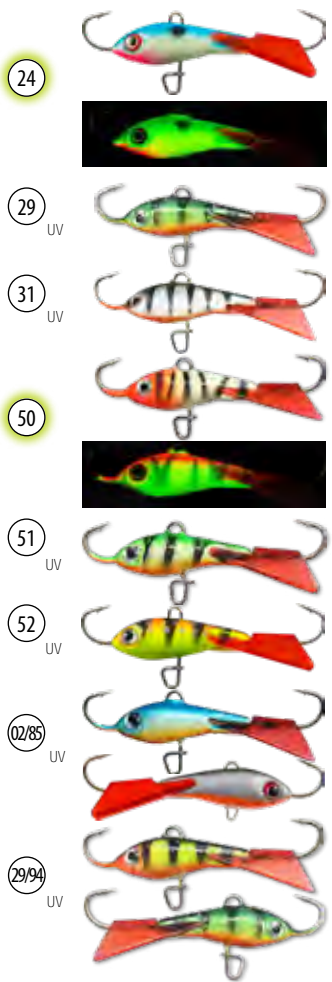

Model: **AKARA MIDGE**

ЦВЕТА:

Цвета 29/94, 31/94 и 30/62 с двусторонней покраской.

F - фосфорные цвета

UV - свечение в ультрафиолете

Арт.	Длина (мм)	Вес (г)
BAL-AK-MD35-[цвет]	35	4