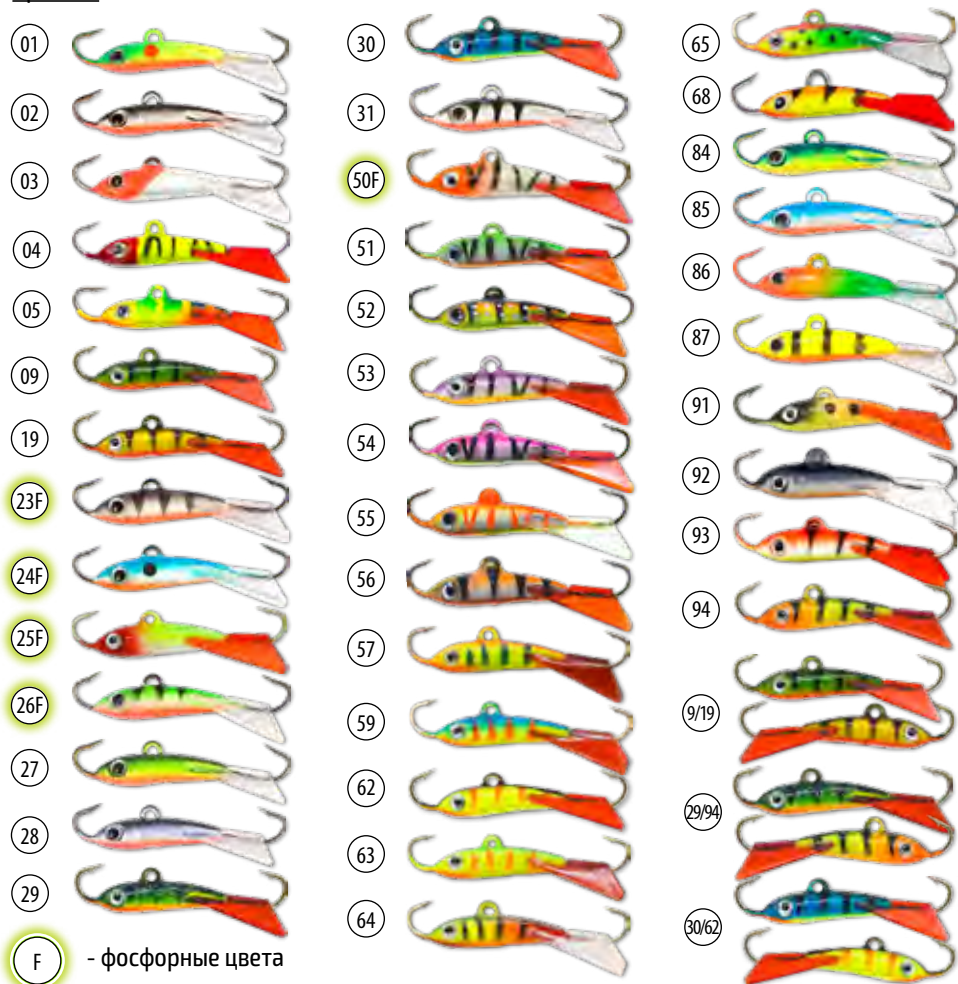

ЦВЕТА:

F - фосфорные цвета

Цвета 9/19, 29/94 и 30/62 с двусторонней покраской.