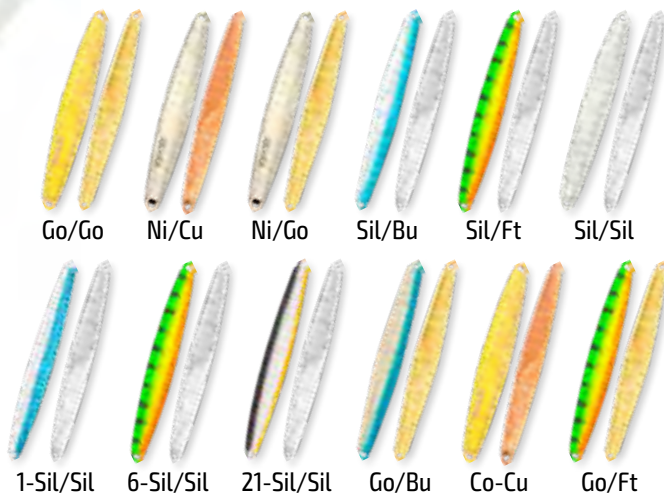

Арт.	Вес (г)	Размер (мм)
AI-KUU-55	6	55
AI-KUU-70	9	70
AI-KUU-85	16	85