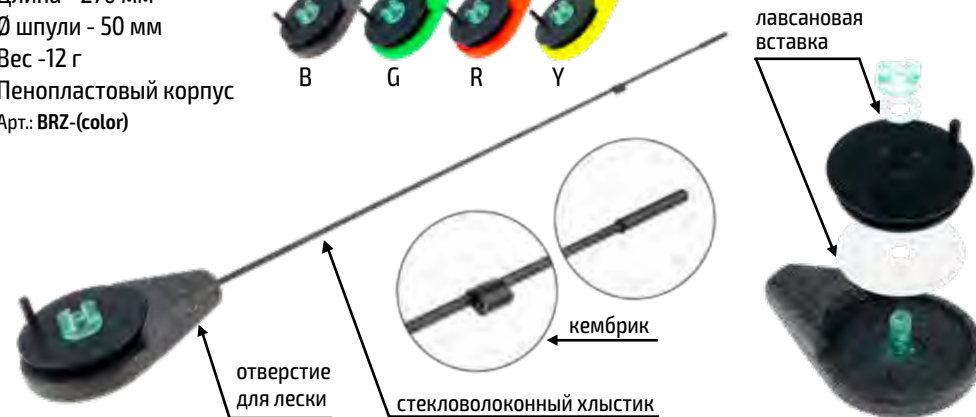

**Модель: AKARA ICE POWER**

Длина - 50 см и 60 см  
Неопреновая ручка

Арт.	Длина (см)
AIPW-50	50
AIPW-60	60

**Модель: AKARA ICE PIKE**

Длина - 55 см  
Телескопическая конструкция, 3 колена  
Карбоновый бланк  
Неопреновая ручка  
Арт.: AIP-55