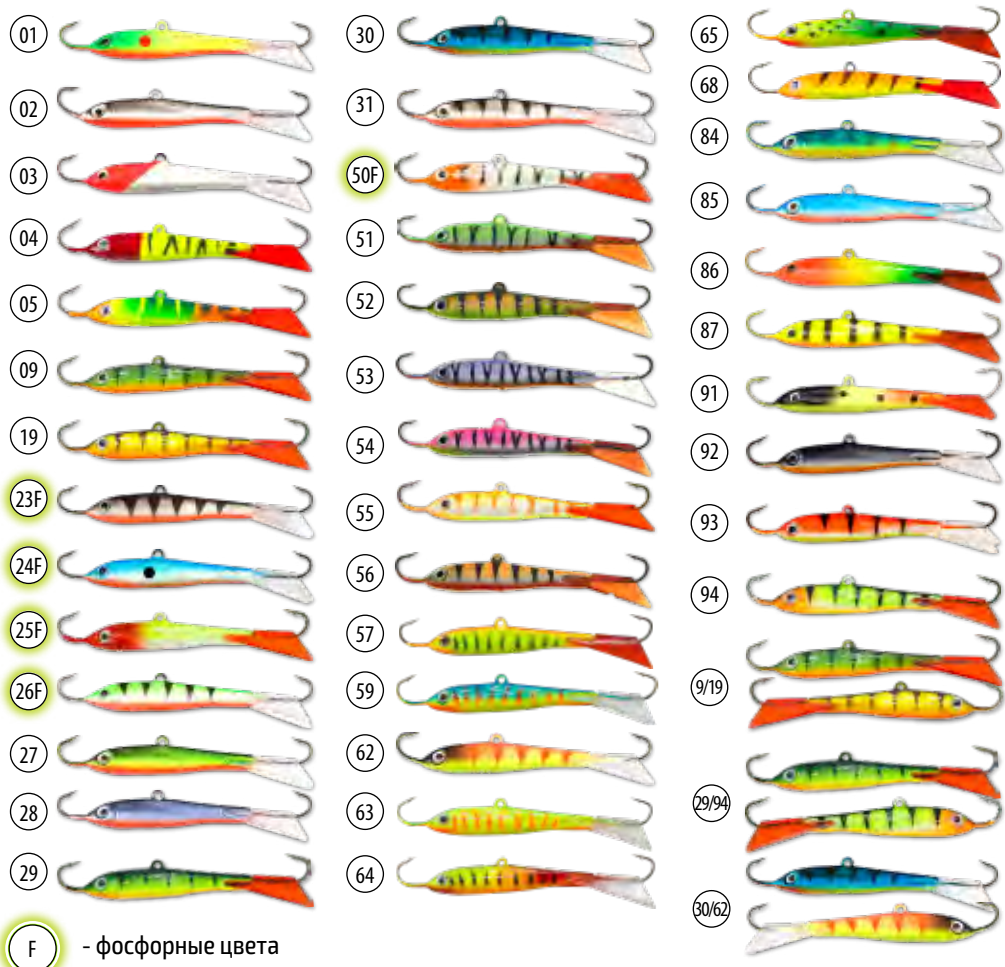

ЦВЕТА:

F - фосфорные цвета

Модель: 18

Длина: 50 мм
Вес: 9 г

с тройником
Арт.: BAL-PRO-18-[цвет]

без тройника*
Арт.: BAL/N-PRO-18-[цвет]

* балансир неоснащённый тройником фасуется по 5 шт.
При заказе укажите в артикуле нужный Вам цвет. Например: BAL-PRO-18-24