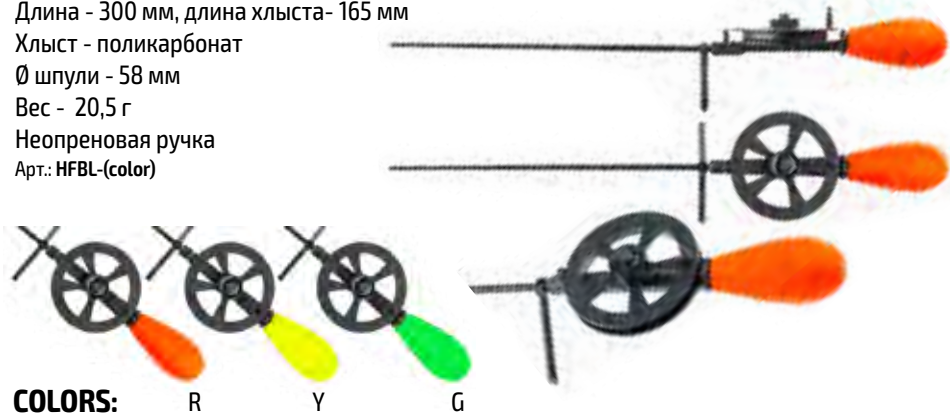

Модель: **LEADER N**

Длина - 300 мм, длина хлыста- 165 мм
Хлыст - поликарбонат
Ø шпули - 58 мм
Вес - 20,5 г
Неопреновая ручка
Арт.: HFBL-(color)