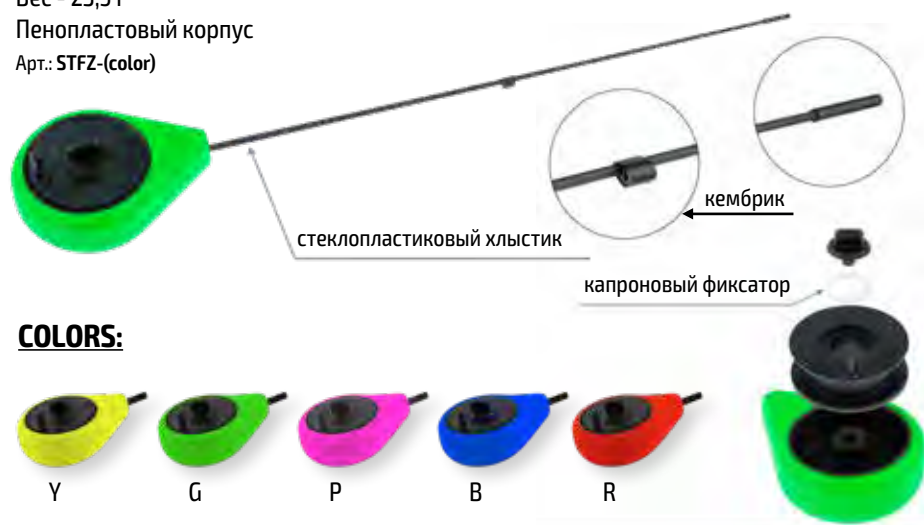

COLORS:

Модель: **PRIMA GL**

Длина - 250 мм, длина хлыста- 190 мм
Ø шпули - 36,4 мм
Вес - 23,5 г
Пенопластовый корпус
Арт.: STFZ-(color)

COLORS: