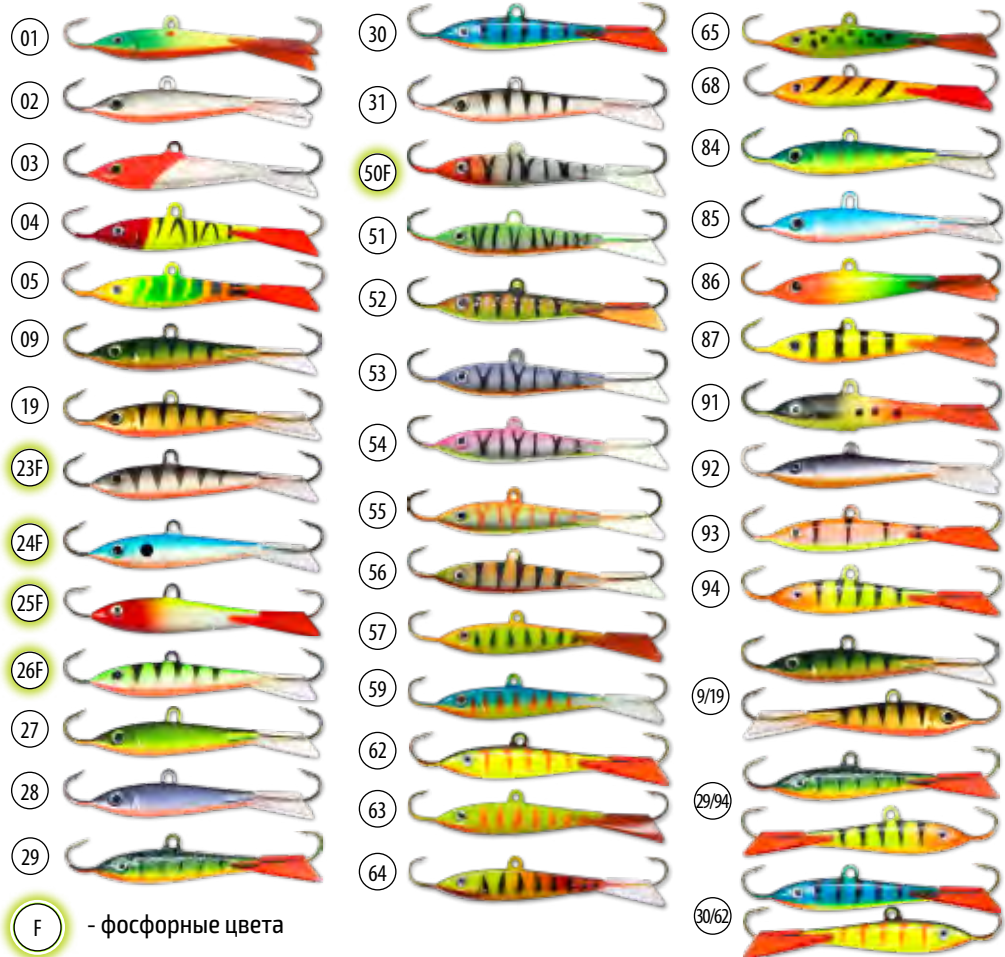

**F** - фосфорные цвета

**Модель: 27**

Длина: 55 мм  
Вес: 12 г

с тройником  
Арт.: **BAL-PRO-27-[цвет]**  
без тройника\*  
Арт.: **BAL/N-PRO-27-[цвет]**

\* балансир неоснащённый тройником фасуется по 5 шт.  
При заказе укажите в артикуле нужный Вам цвет. Например: BAL-PRO-27-24

масштаб изображения 1:1

Цвета 9/19, 29/94 и 30/62  
с двусторонней покраской.

**ЦВЕТА:**

**Модель: 28**

Длина: 67 мм  
Вес: 25 г

с тройником  
Арт.: **BAL-PRO-28-[цвет]**  
без тройника\*  
Арт.: **BAL/N-PRO-28-[цвет]**