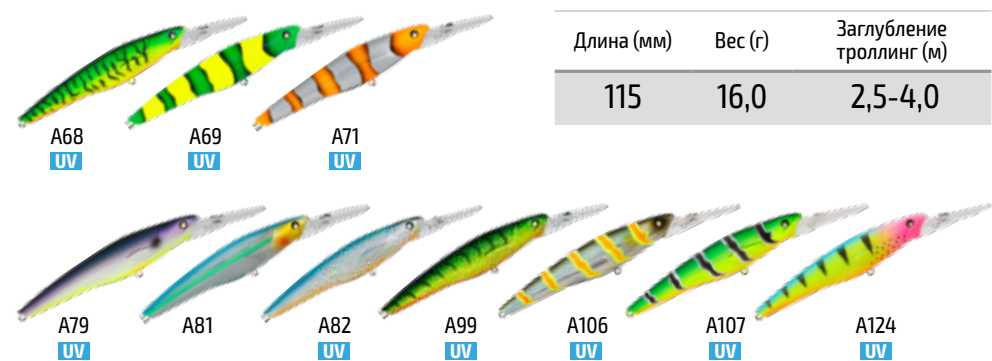

В коллекцию постоянно добавляются новые модели и расцветки, при этом основным критерием отбора является уловистость воблера.

Дополнительную привлекательность воблерам AKARA придает то, что при их производстве применяются краски с UV эффектом, что делает приманку более заметной с большего расстояния при любом освещении.

► Bullet 115F

Bullet 115F — троллинговый воблер класса «минноу» имеет неповторимую игру, которая меняется в зависимости от скорости проводки. Средняя размашистая игра при медленной проводке очень нравится щуке, а мелкая и частая дрожь при быстрой проводке эффективно работает по судаку. Цветовой ряд содержит в себе как классические, так и яркие, раздражающие расцветки, что позволяет выбрать приманку, подходящую для любых условий лова. Плавающий. Акустический.

Длина (мм)	Вес (г)	Заглубление троллинг (м)
115	16,0	2,5-4,0

► Deep Finder 125F

Deep Finder 125F — глубоководный воблер для ловли троллингом. Усиленный мощный корпус приманки хорошо выдерживает натиск зубов матерых хищников обитающих на больших глубинах. Лопасть воблера усилена металлическим шариком, что позволяет воблеру буквально откакивать от камней и прочих подводных препятствий. Плавающий. Акустический.

Длина (мм)	Вес (г)	Заглубление троллинг (м)
125,0	26,0	8,0-12,0

► Deep Keeper 110F

Deep Keeper 110F — воблер для ловли троллингом на глубинах до 10 метров. Широкая, размашистая игра отличается стабильностью на разной скорости проводки. Удлиненная, мощная лопасть позволяет приманке быстро достигать требуемого рабочего горизонта и избегать зацепов об дно. Плавающий. Акустический.