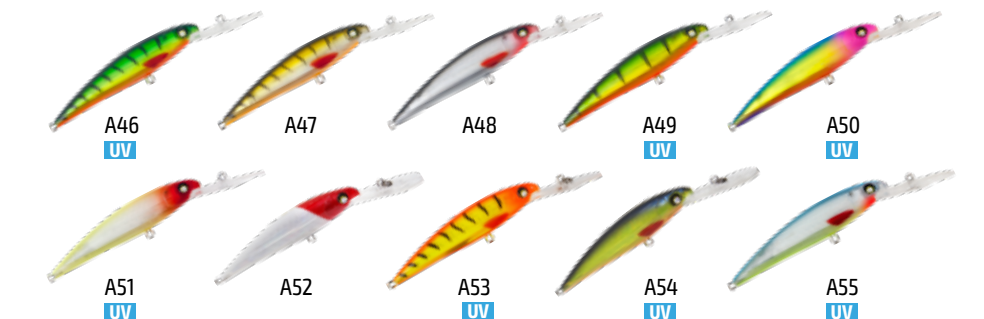

► **Catcher 100F**

Catcher 100F — воблер отлично зарекомендовавший себя при ловле судака и крупного окуня. Благодаря «3D» эффекту, воблер очень реалистично выглядит в воде. Обладает стабильной, мелкой игрой, которая очень нравится отряду окуневых. Наличие акустических камер создает дополнительный шумовой эффект привлекающий хищников. Плавающий.

Длина (мм)	Вес (г)	Заглубление кастинг (м)	Заглубление троллинг (м)
100,0	14,0	1,5-2,5	2,5-4,5

► **Deep Props 70F**

Характерной особенностью данного воблера является его уникальная игра, которая достигается благодаря форме лопасти. Игра приманки активная, провоцирующая, воблер хорошо работает в контакте с дном и привлекает таких хищников как щука, сом, крупный окунь. Плавающий, акустический.

Длина (мм)	Вес (г)	Заглубление кастинг (м)	Заглубление троллинг (м)
70,0	23,0	1,0-4,5	4,5-8,0