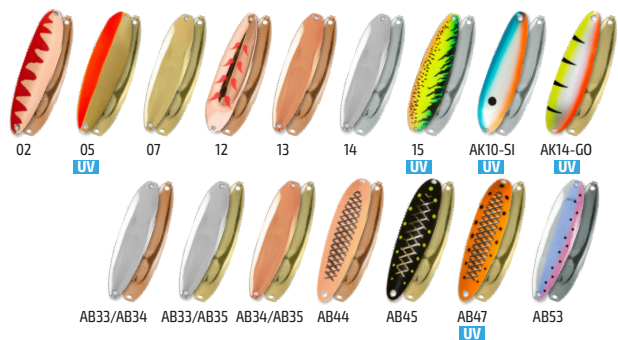

▶ Kola

ACTION SERIES

Kola — характерная форма приманки позволяет делать дальний заброс и облавливать самые отдаленные участки, а широкий диапазон расцветок ловить как по теплой, так и по холодной воде с различной степенью освещенности. Большие веса хорошо пробивают струю. Несмотря на то что это речная блесна, она отлично зарекомендовала себя при ловли на стоячей воде по дальним бровкам. Семга, жерех, щука и другие хищники прекрасно ловятся на эту блесну.

* При заказе блесны укажите в артикуле нужный Вам «цвет».
Например: **AL-60-21-AB78**

КОЛЕБЛЮЩИЕСЯ БЛЕСНЫ **AKARA**

▶ Trout

ACTION SERIES

Trout — классическая блесна для ловли лососевых, судака, щуки. Проверенная временем форма не стабильная размашистая игра неизменно провоцируют хищника на хватку. Широкая цветовая гамма позволяет легко подобрать нужный цвет в зависимости от степени освещенности воды. С успехом используется для ловли в заброс и троллингом.