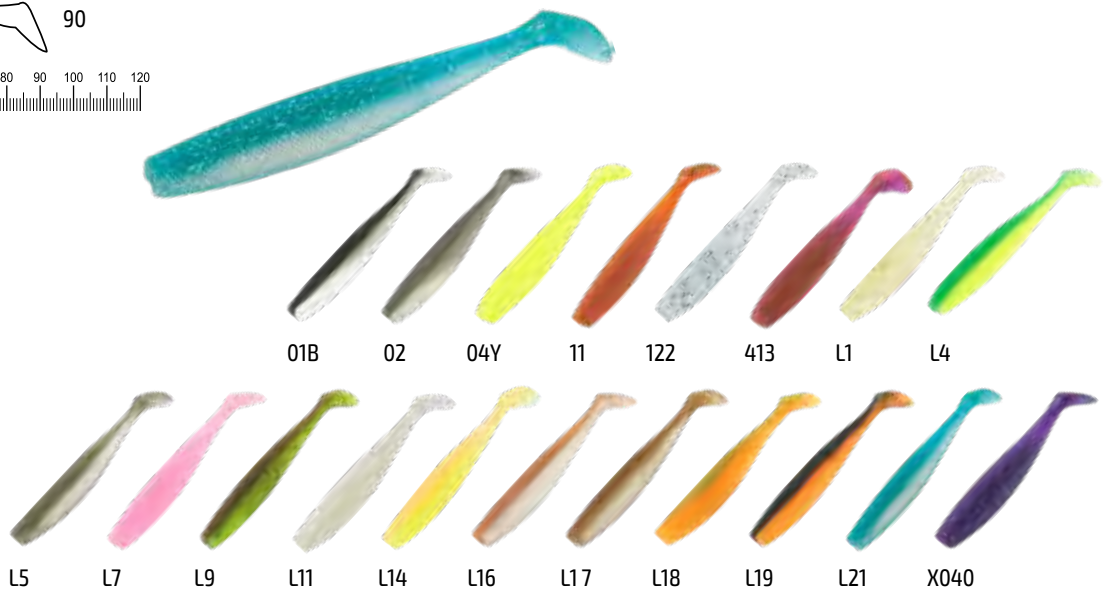

R3 70 «съедобная»

Упаковка: 4 шт.

Арт.: ER370-(цвет)-F4

Pro Shad 115 «съедобная»

Упаковка: 2 шт.

Арт.: EPS115-(цвет)-F2