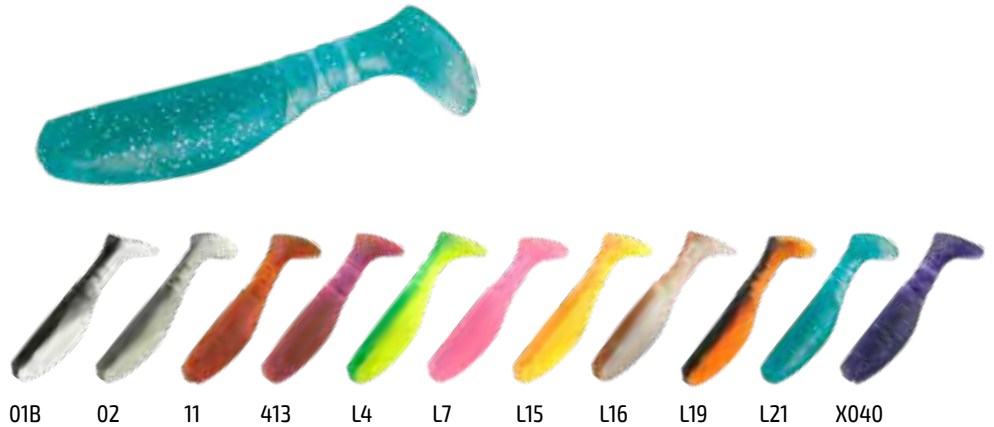

Арт.: **ETL495-(цвет)-F5**

017 02T 04T 04Y 11 204 413 417 418 420 422 426 84T 85 88T K002 X040

Fife 85 «съедобная»

Упаковка: 5 шт.

Арт.: EF85-(цвет)-F5

R2,5 60 «съедобная»

Упаковка: 5 шт.

Арт.: ER2/560-(цвет)-F5