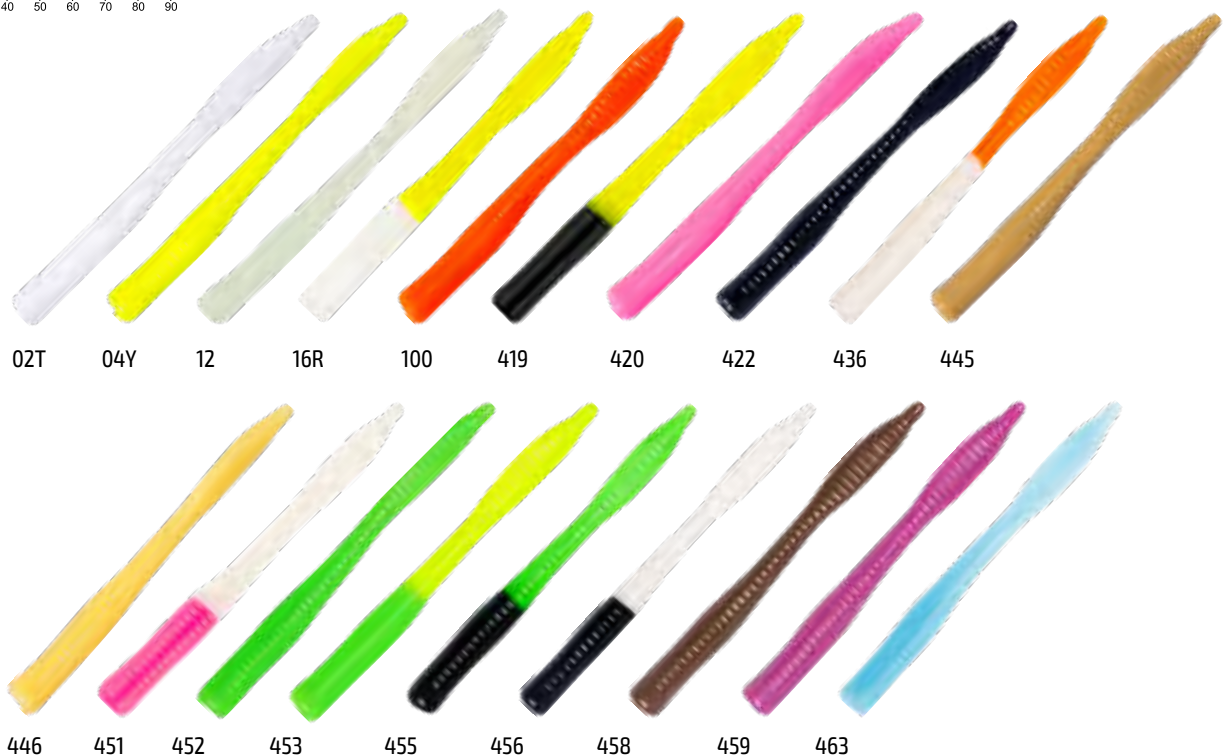

Trout Time MAGGOT 1.6"

Упаковка: 10 шт.

Арт.: MG1/6-(цвет)-CH-F10

Maggot — имитирует личинку крупного насекомого, но даже она за счет мягкости материала имеет свою игру.

Trout Time MAGGOT 1.3"

Упаковка: 10 шт.

Арт.: MG1/3-(цвет)-CH-F12

ИСКУССТВЕННЫЕ ПРИМАНКИ

Trout Time Rain-Worm 2,5"

Упаковка: 10 шт.

Арт.: RW2/5-(цвет)-CH-F10

Rain-Worm 2.5 – червеобразная приманка ребристой формы, обладает активной игрой, прекрасно ловит не только форель, но и судака с окунем.

02T 04Y 100 420 422 445 446 458

Trout Time WORM 3"

Упаковка: 10 шт.

Арт.: W3-(цвет)-CH-F10

Worm 3 – при правильной проводке хорошо играет кончиком хвоста, что не оставляет равнодушным ни одну форель.

02T 04Y 12 16R 100 419 420 422 436 445