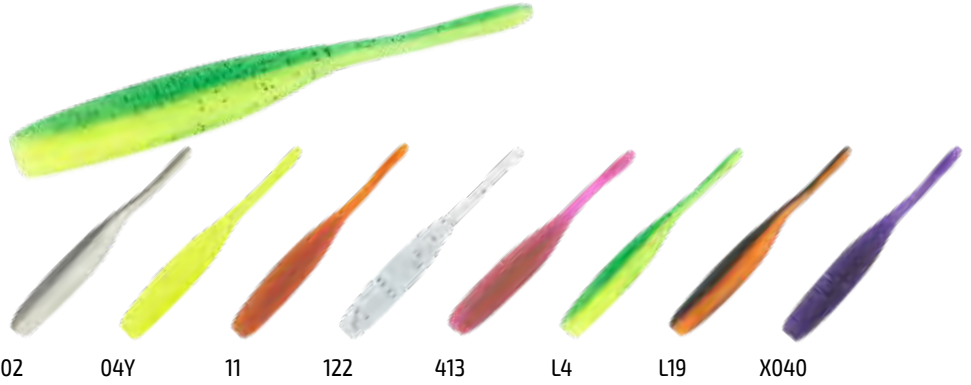

Арт.: **ETL495-(цвет)-F5**

017 02T 04T 04Y 11 204 413 417 418 420 422 426 84T 85 88T K002 X040

Fife 85 «съедобная»

Упаковка: 5 шт.

Арт.: EF85-(цвет)-F5

R2,5 60 «съедобная»

Упаковка: 5 шт.

Арт.: ER2/560-(цвет)-F5