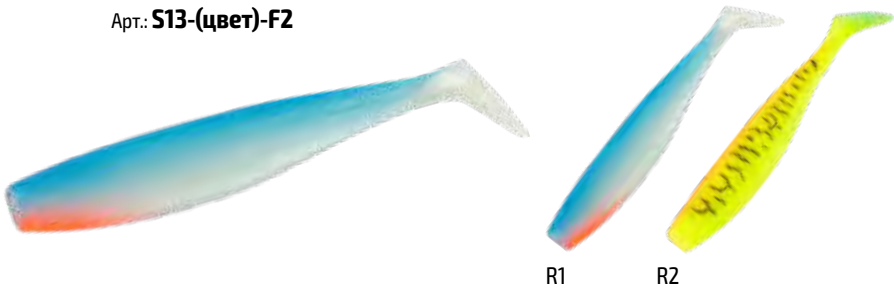

Seducer 130

Упаковка: 2 шт.

Арт.: **S13-(цвет)-F2**

M2

Упаковка: 7 шт.

Арт.: **M2-(цвет)-F7**